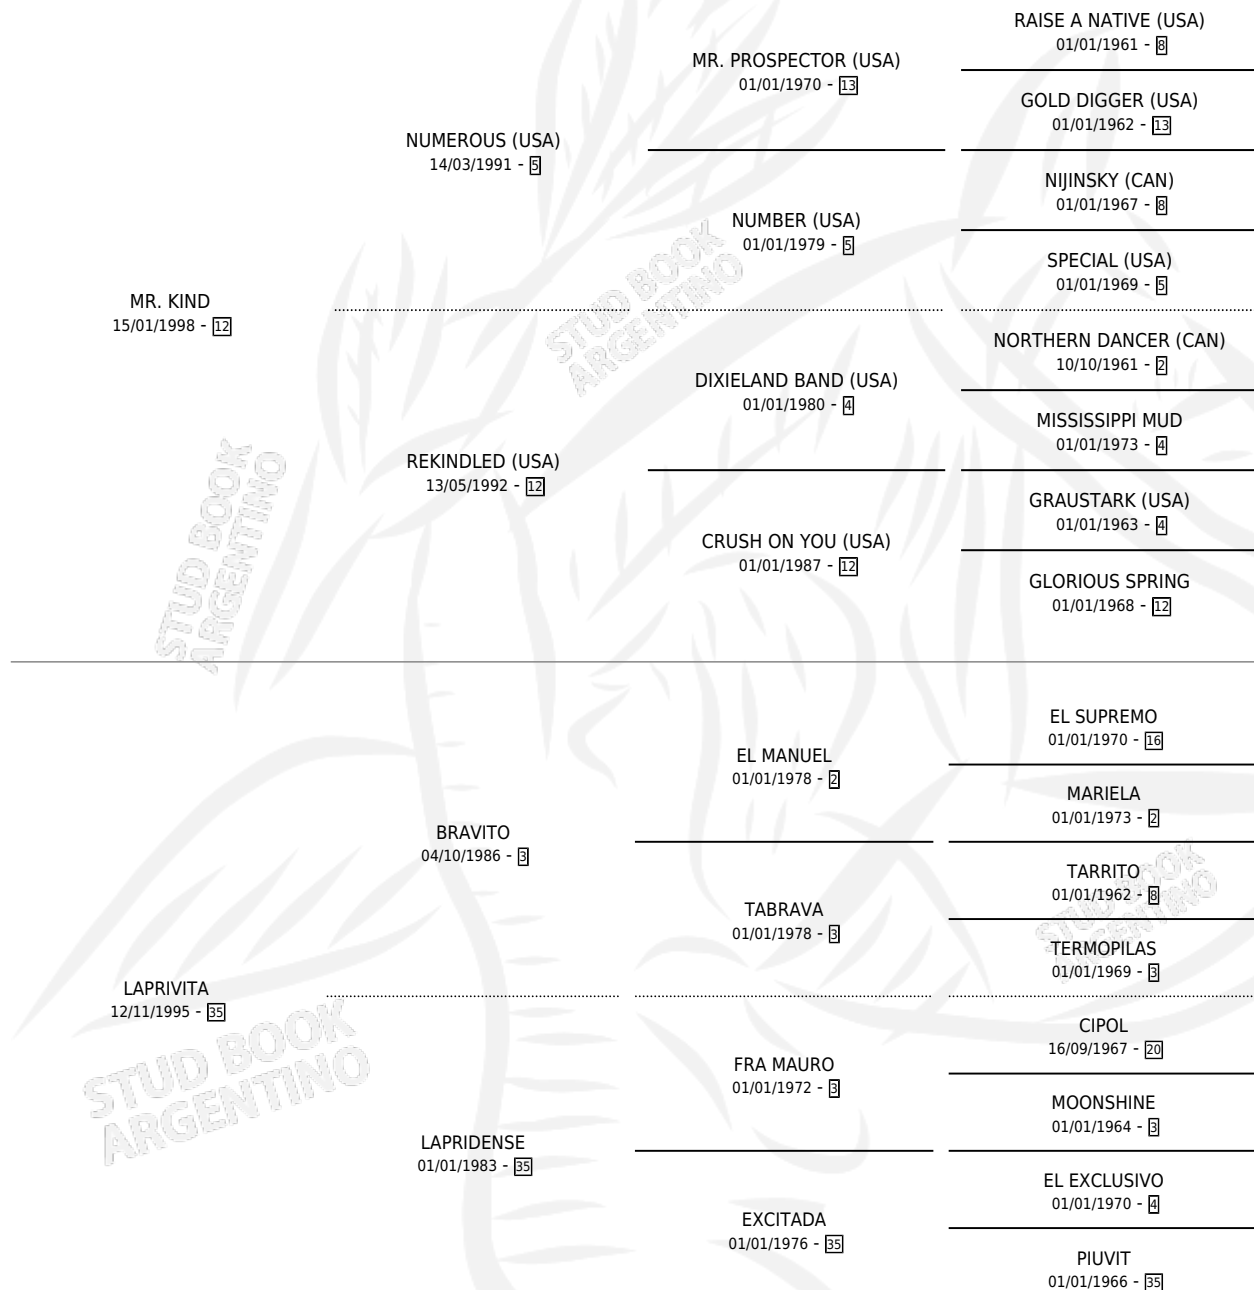

QUENUMEÑA LAR

por MR. KIND y LAPRIVITA por BRAVITO

Argentina · Hembra · Tordillo · SP · 27/09/2006
Familia 35 · Volumen 39

ESTADO

TIPIFICACIÓN SANGUÍNEA	X
TIPIFICACIÓN POR ADN	✓
PASAPORTE	✓
IDENTIFICACIÓN POR MICROCHIP	X
REPRODUCTOR	✓

Lugar de nacimiento: Campo particular
Criador: La Reserva Del Oeste S.R.L.

~

HIJOS

	MACHOS	HEMBRAS
2 NACIERON	1	1
1 CORRIERON	1	0
1 GANARON	1	0
0 GANADORES CL	0 GANADORES GR	0 GANADORES G1

PEDIGREE

CAMPAÑA

Solo carreras oficiales de Argentina

POR EDAD

EDAD	CC	1°	2°	3°	4°	5°	NP	CLC	CLG	CLCG1	CLGG1	IMPORTE	GANANCIA / CC
3 AÑOS	10	1	1	2	2	1	3	0	0	0	0	\$47,580	\$4,758
4 AÑOS	6	0	0	0	1	1	4	0	0	0	0	\$3,620	\$603
5 AÑOS	2	0	0	0	0	0	2	0	0	0	0	\$0	\$0
TOTALES	18	1	1	2	3	2	9	0	0	0	0	\$51,200	\$2,844
%		5.6%	5.6%	11.1%	16.7%	11.1%	50.0%	0.0%	0.0%	0.0%	0.0%		