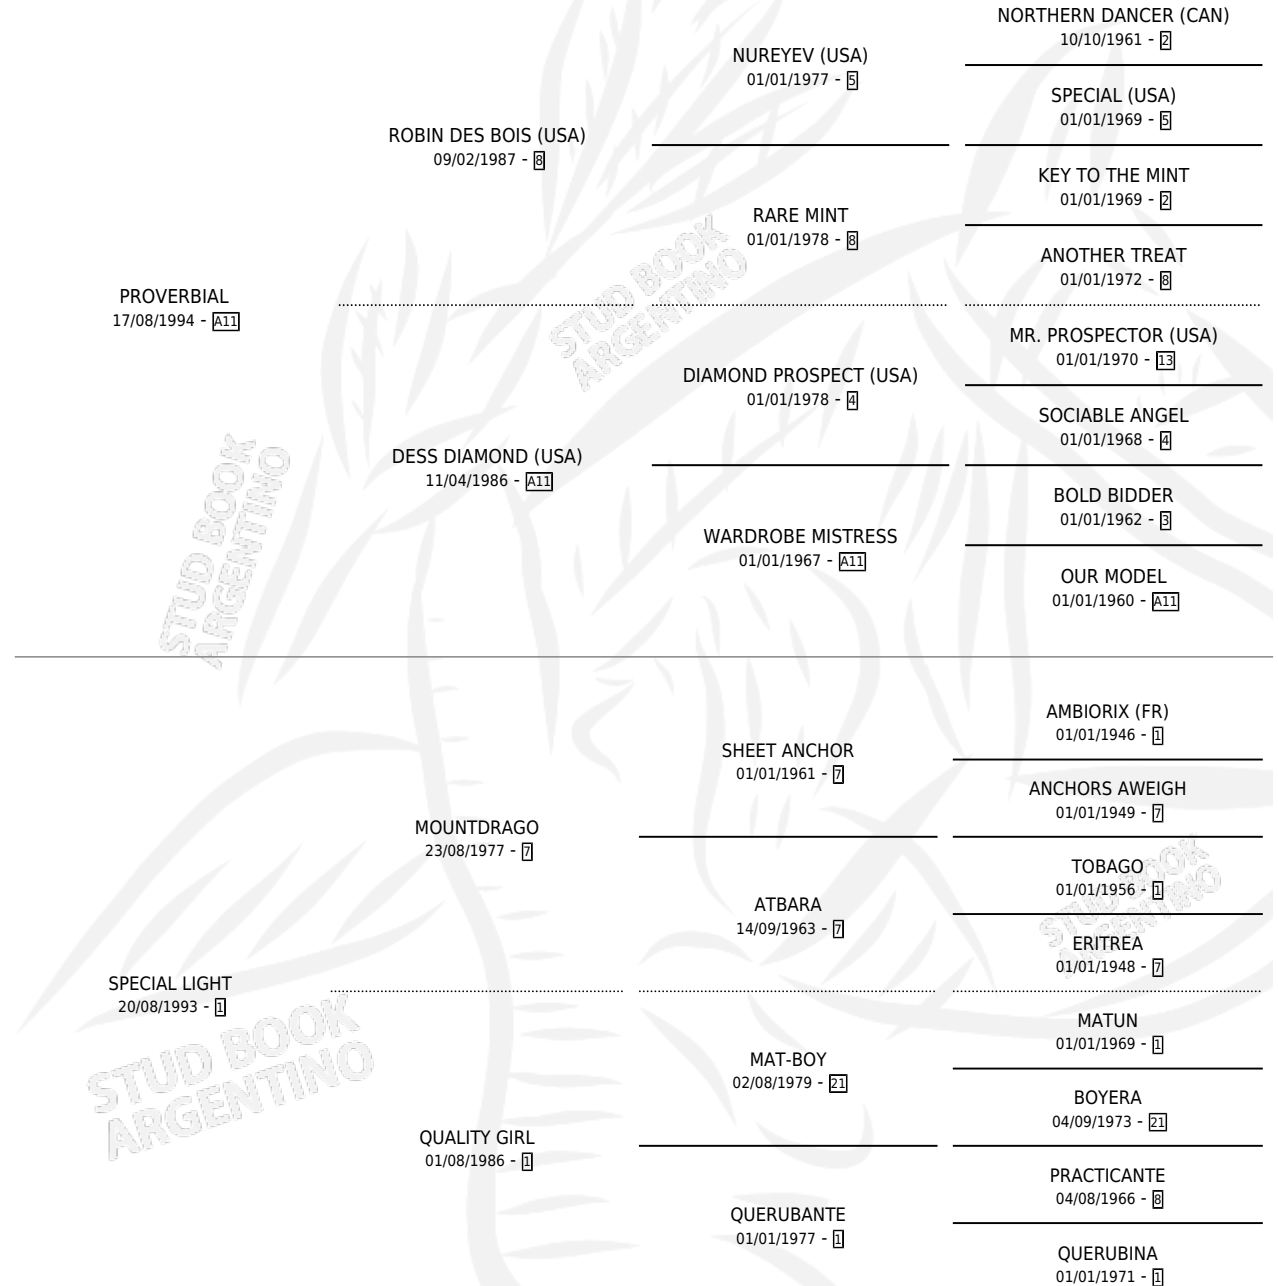

SPECIAL PRO

por **PROVERBIAL** y **SPECIAL LIGHT** por **MOUNTDRAGO**

Argentina · Hembra · Alazan · SP · 29/09/2006
Familia 1-s · Volumen 39

ESTADO

TIPIFICACIÓN SANGUÍNEA	X
TIPIFICACIÓN POR ADN	✓
PASAPORTE	✓
IDENTIFICACIÓN POR MICROCHIP	X
REPRODUCTOR	✓

Lugar de nacimiento: La Viryinia

Criador: La Viryinia

~

HIJOS

	MACHOS	HEMBRAS
1 NACIERON	1	0
SIN ACTUACIONES		

PEDIGREE

S

mientos 1 / Efectividad 25.00%