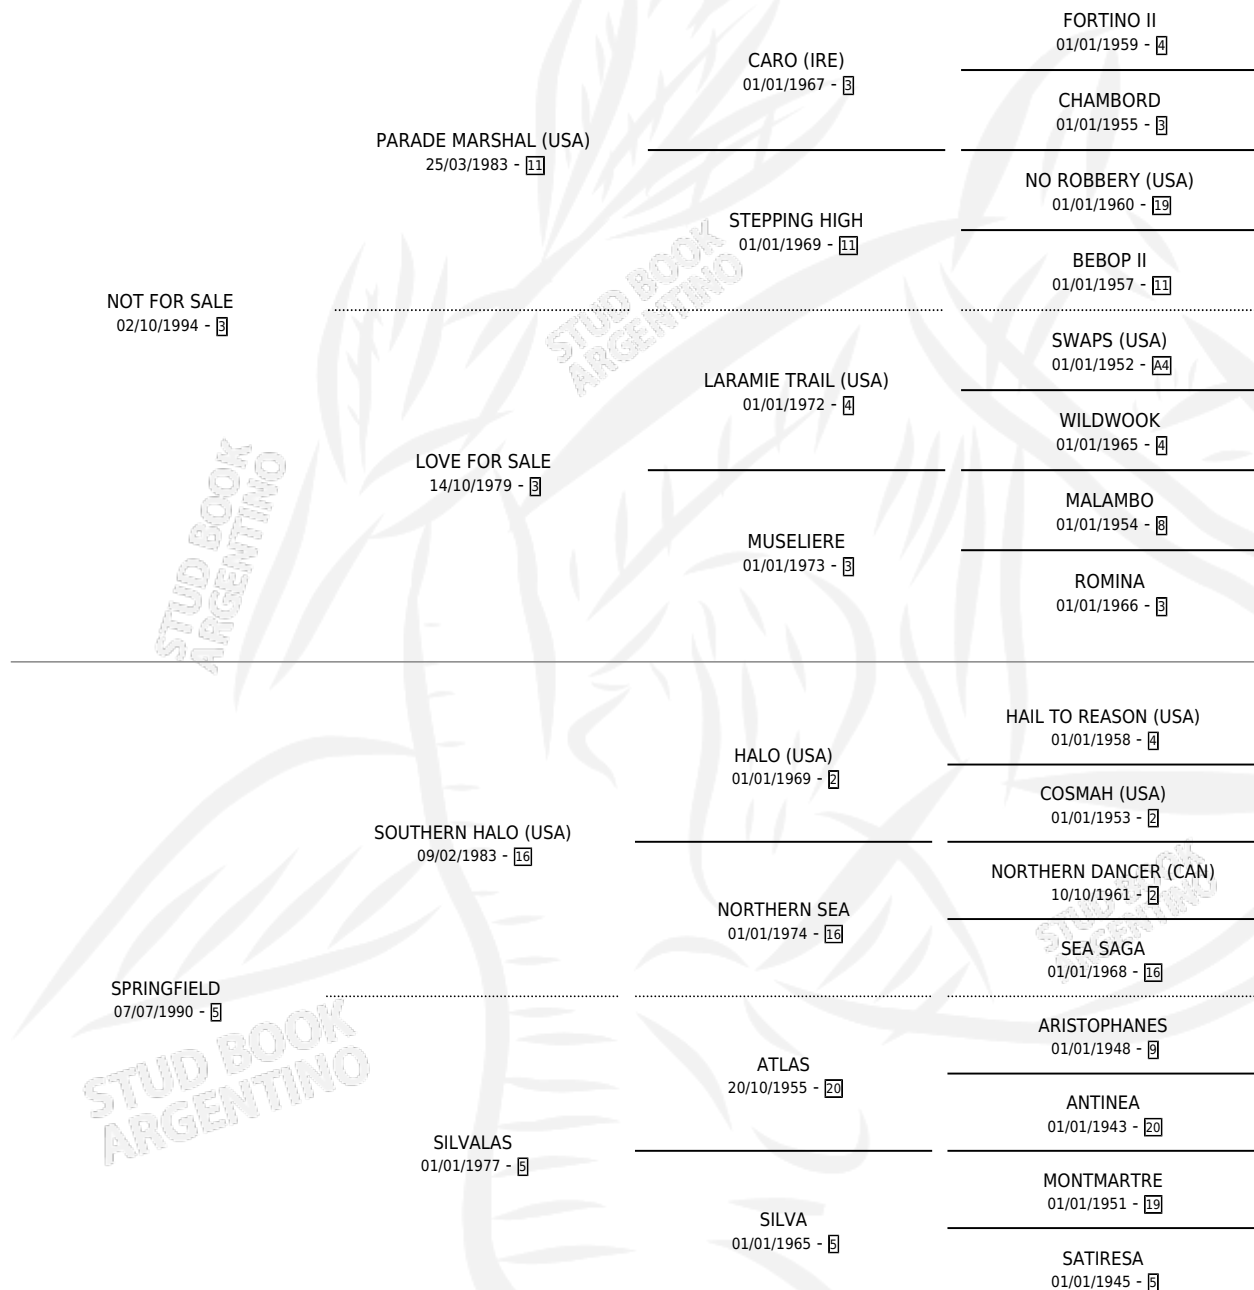

GRAFICA

por NOT FOR SALE y SPRINGFIELD por SOUTHERN HALO (USA)

Argentina · Hembra · Alazan · SP · 17/10/2006
Familia 5-j · Volumen 39

ESTADO

TIPIFICACIÓN SANGUÍNEA	X
TIPIFICACIÓN POR ADN	✓
PASAPORTE	X
IDENTIFICACIÓN POR MICROCHIP	X
REPRODUCTOR	✓

Lugar de nacimiento: La Quebrada
Criador: Santa Victoria

~

HIJOS

	MACHOS	HEMBRAS
9 NACIERON	5	4
5 CORRIERON	2	3
1 GANARON	1	0
0 GANADORES CL	0 GANADORES GR	0 GANADORES G1

PEDIGREE

CAMPAÑA

Solo carreras oficiales de Argentina

Ganadora de 2 carreras en Palermo y La Plata - \$97,675, a los 5 años.

POR DISTANCIA

HIPODROMO	CC	1°	2°	3°	4°	5°	NP	CLC	CLG	CLCG1	CLGG1	IMPORTE
LA PLATA	9	1	1	2	0	2	3	0	0	0	0	\$42,350
1200 MTS	4	1	1	0	0	1	1	0	0	0	0	\$30,810
1300 MTS	3	0	0	2	0	0	1	0	0	0	0	\$8,280
1600 MTS	1	0	0	0	0	1	0	0	0	0	0	\$2,200
1100 MTS	1	0	0	0	0	0	1	0	0	0	0	\$1,060
PALERMO	5	1	1	1	0	0	2	0	0	0	0	\$45,700
1400 MTS	3	1	1	0	0	0	1	0	0	0	0	\$40,500
1600 MTS	1	0	0	0	0	0	1	0	0	0	0	\$0
1200 MTS	1	0	0	1	0	0	0	0	0	0	0	\$5,200
SAN ISIDRO	2	0	1	0	0	0	1	0	0	0	0	\$9,625
1200 MTS	2	0	1	0	0	0	1	0	0	0	0	\$9,625