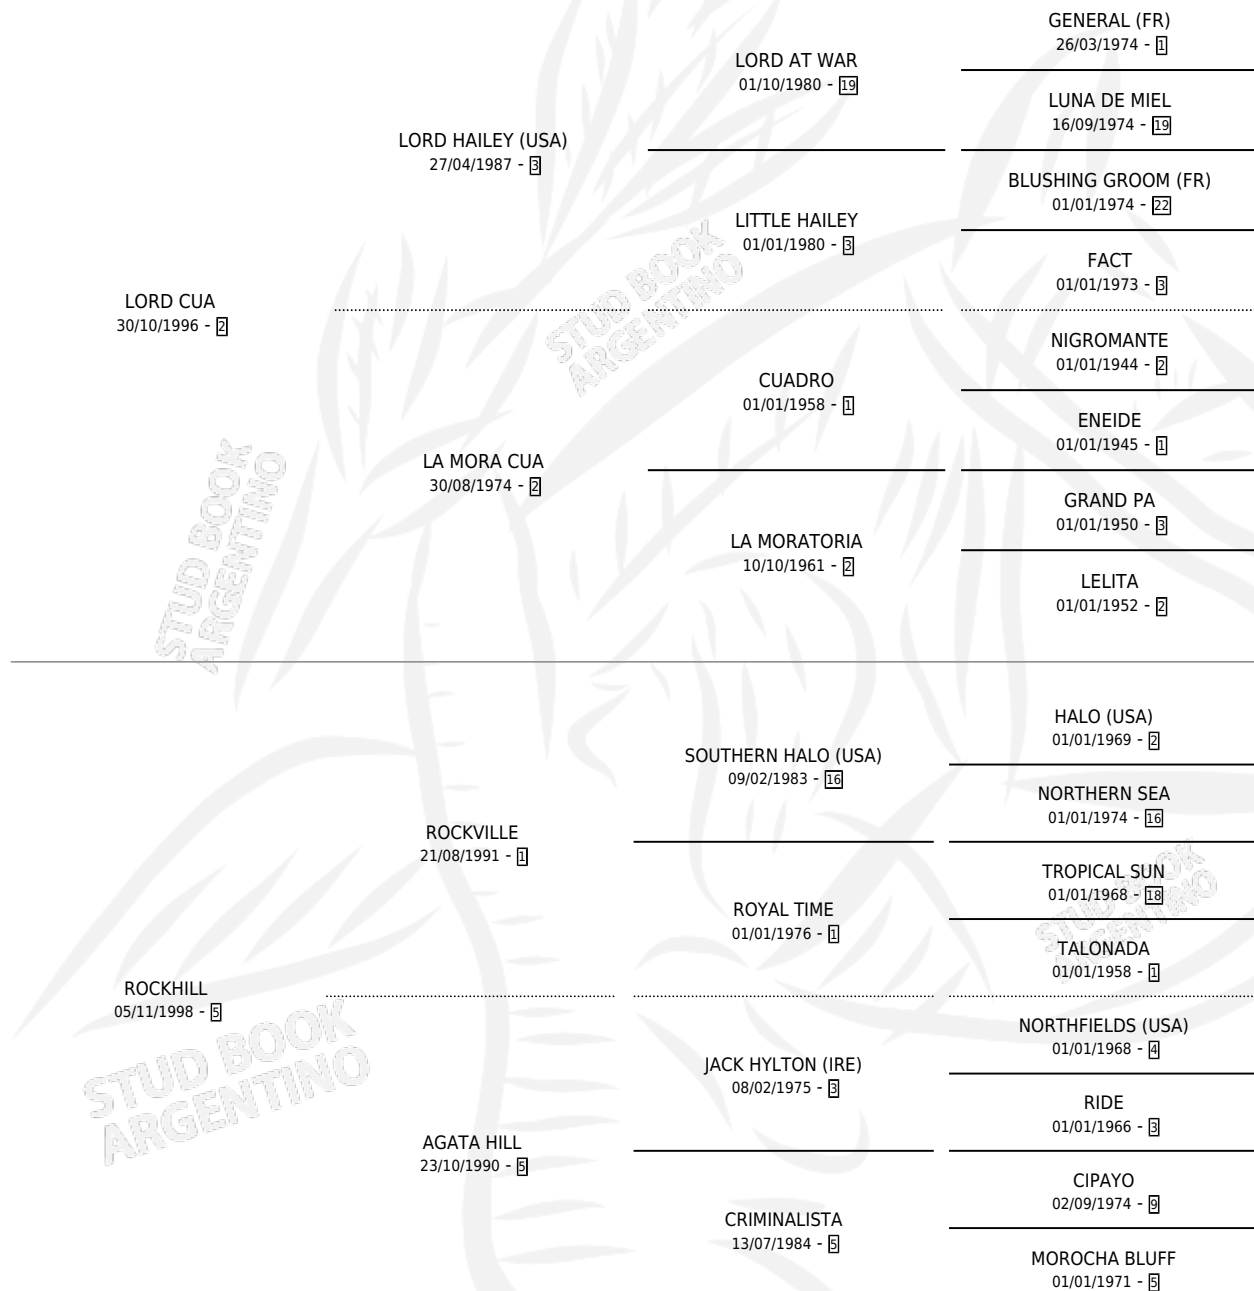

VAMOS ROCKY

por LORD CUA y ROCKHILL por ROCKVILLE

Argentina · Macho · Zaino Colorado · SP · 29/09/2006
Familia 5-d · Volumen 39

ESTADO

TIPIFICACIÓN SANGUÍNEA	X
TIPIFICACIÓN POR ADN	✓
PASAPORTE	✓
IDENTIFICACIÓN POR MICROCHIP	X
REPRODUCTOR	X

Lugar de nacimiento: Las 3 M

Criador: Las 3 M

PEDIGREE

CAMPAÑA

Solo carreras oficiales de Argentina

POR EDAD

EDAD	CC	1°	2°	3°	4°	5°	NP	CLC	CLG	CLCG1	CLGG1	IMPORTE	GANANCIA / CC
3 AÑOS	4	0	0	0	0	0	4	0	0	0	0	\$0	\$0
4 AÑOS	11	0	0	0	0	1	10	0	0	0	0	\$1,810	\$165
5 AÑOS	1	0	0	0	0	0	1	0	0	0	0	\$0	\$0
TOTALES	16	0	0	0	0	1	15	0	0	0	0	\$1,810	\$113
%		0.0%	0.0%	0.0%	0.0%	6.3%	93.8%	0.0%	0.0%	0.0%	0.0%		