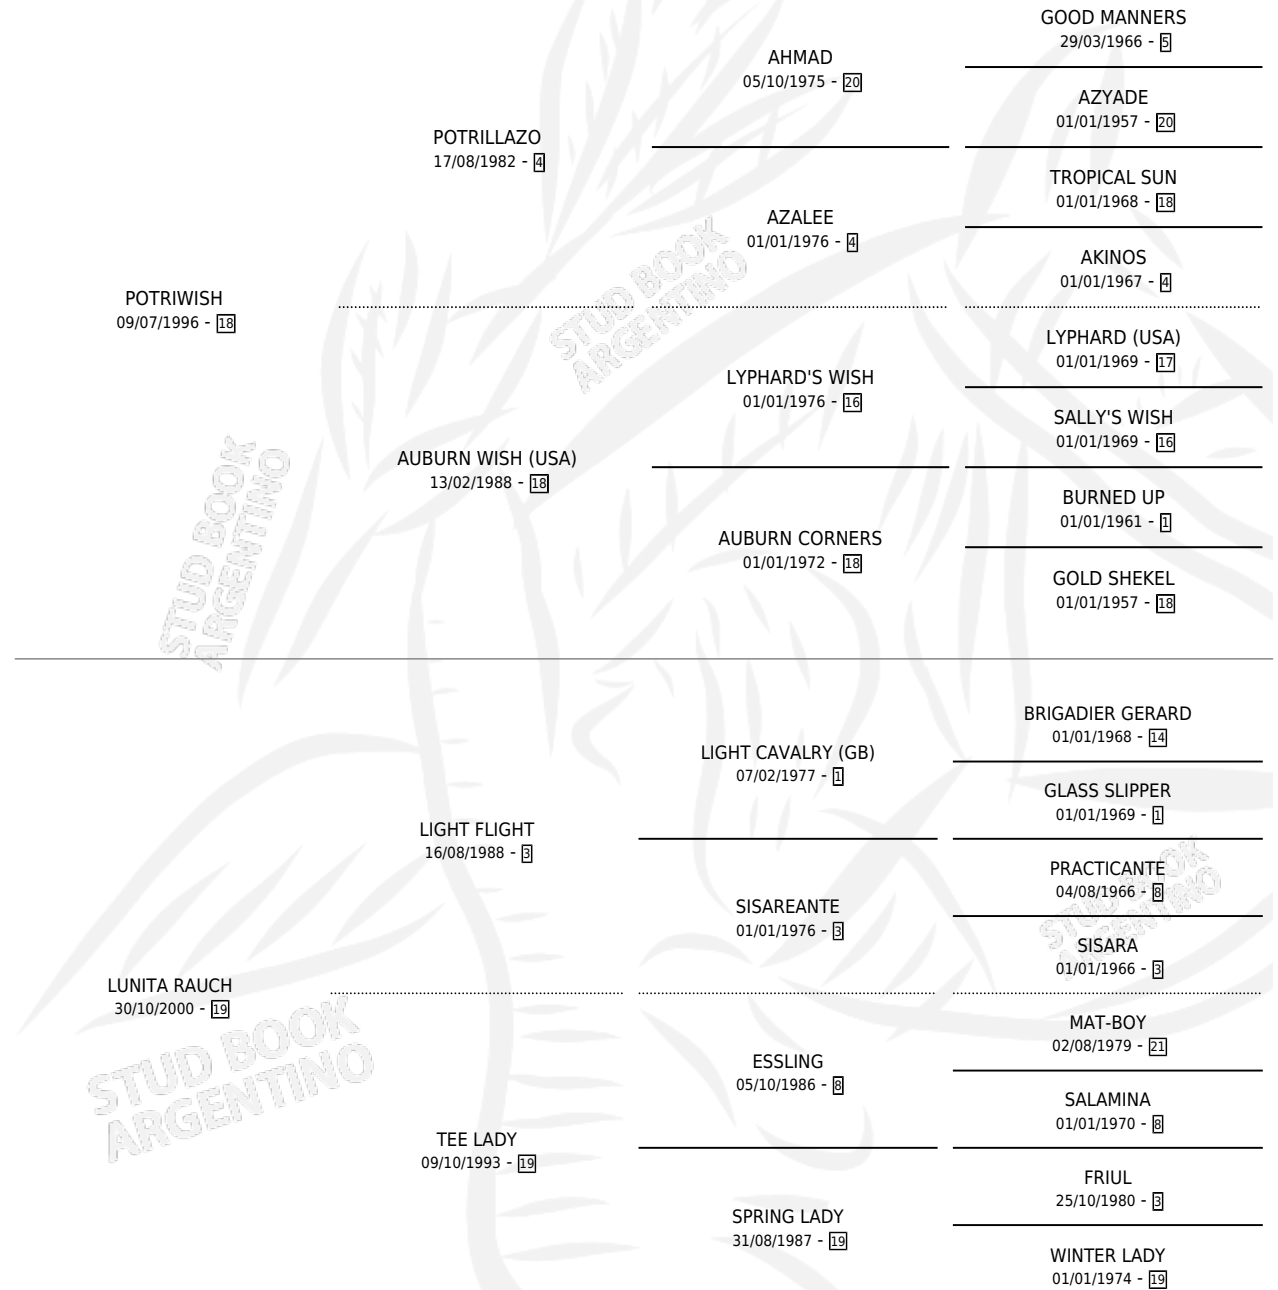

LUNATICO RAUCH

por POTRIWISH y LUNITA RAUCH por LIGHT FLIGHT

Argentina · Macho · Zaino · SP · 07/10/2006
Familia 19-c · Volumen 39

ESTADO

TIPIFICACIÓN SANGUÍNEA	X
TIPIFICACIÓN POR ADN	X
PASAPORTE	X
IDENTIFICACIÓN POR MICROCHIP	X
REPRODUCTOR	X

Lugar de nacimiento: La Dominga

Criador: Sin dato

PEDIGREE

LUNATICO RAUCH

Datos oficiales del Stud Book Argentino

Documento generado el 11/05/2026

studbook.org.ar