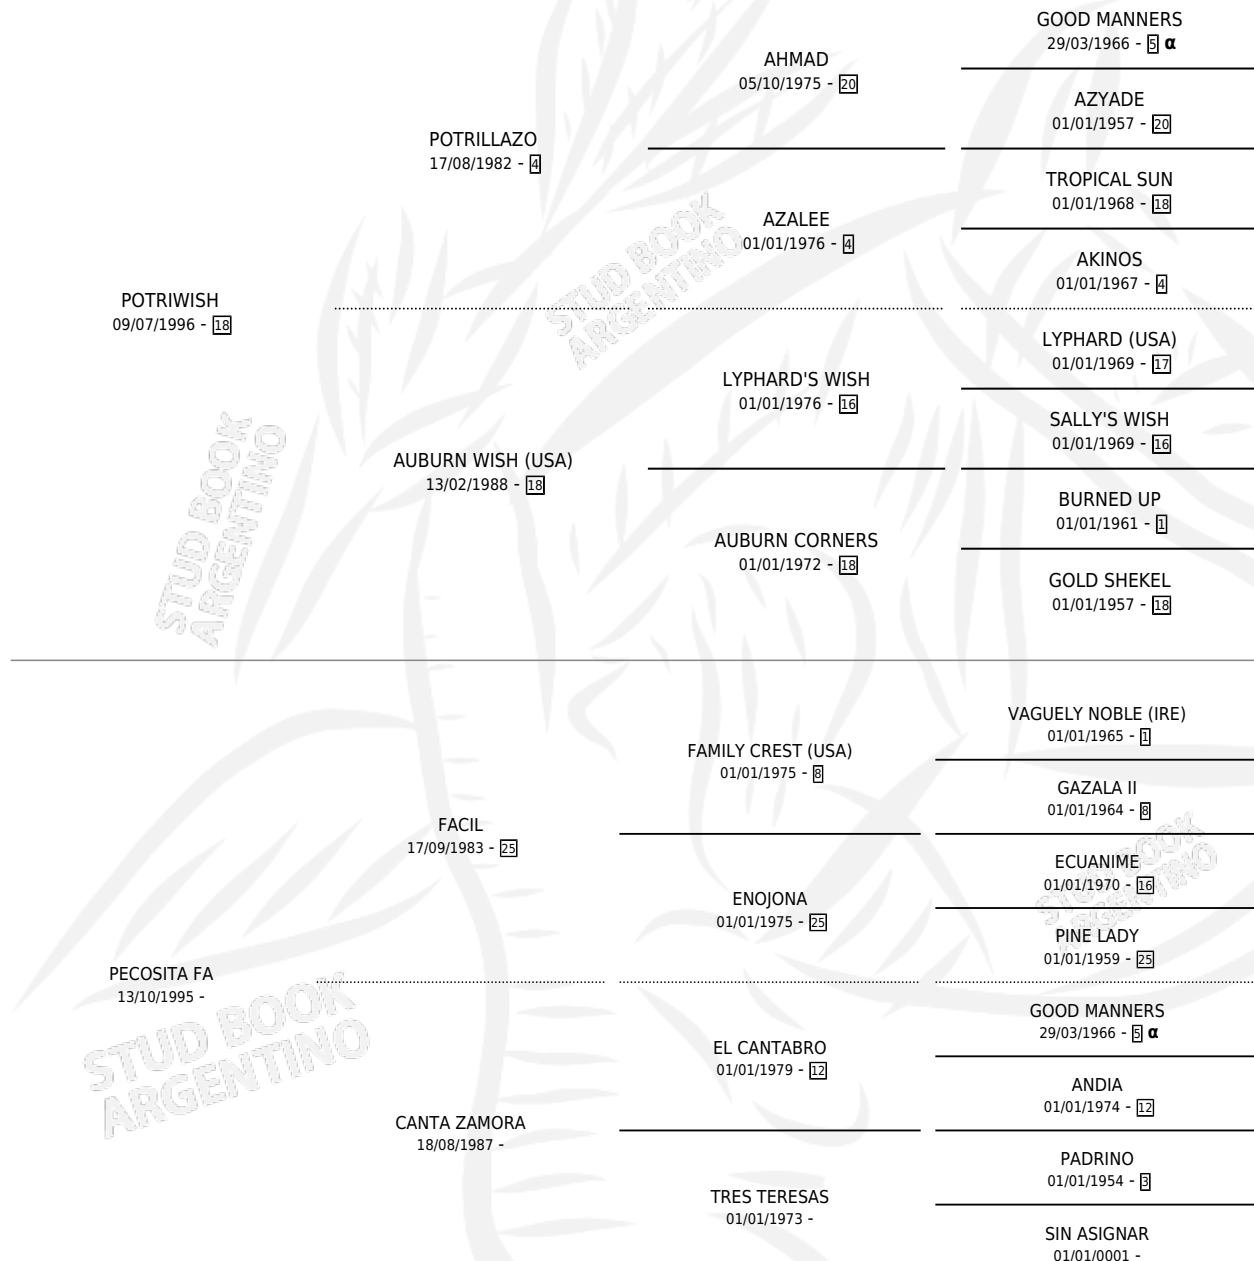

# PITUFO RAUCH

por POTRIWISH y PECOSITA FA por FACIL

Argentina · Macho · Zaino · SP · 08/10/2006  
Familia · Volumen 39

## ESTADO

TIPIFICACIÓN SANGUÍNEA	X
TIPIFICACIÓN POR ADN	X
PASAPORTE	X
IDENTIFICACIÓN POR MICROCHIP	X
REPRODUCTOR	X

**Lugar de nacimiento:** La Dominga

**Criador:** Sin dato

## PEDIGREE

INBREEDING : α