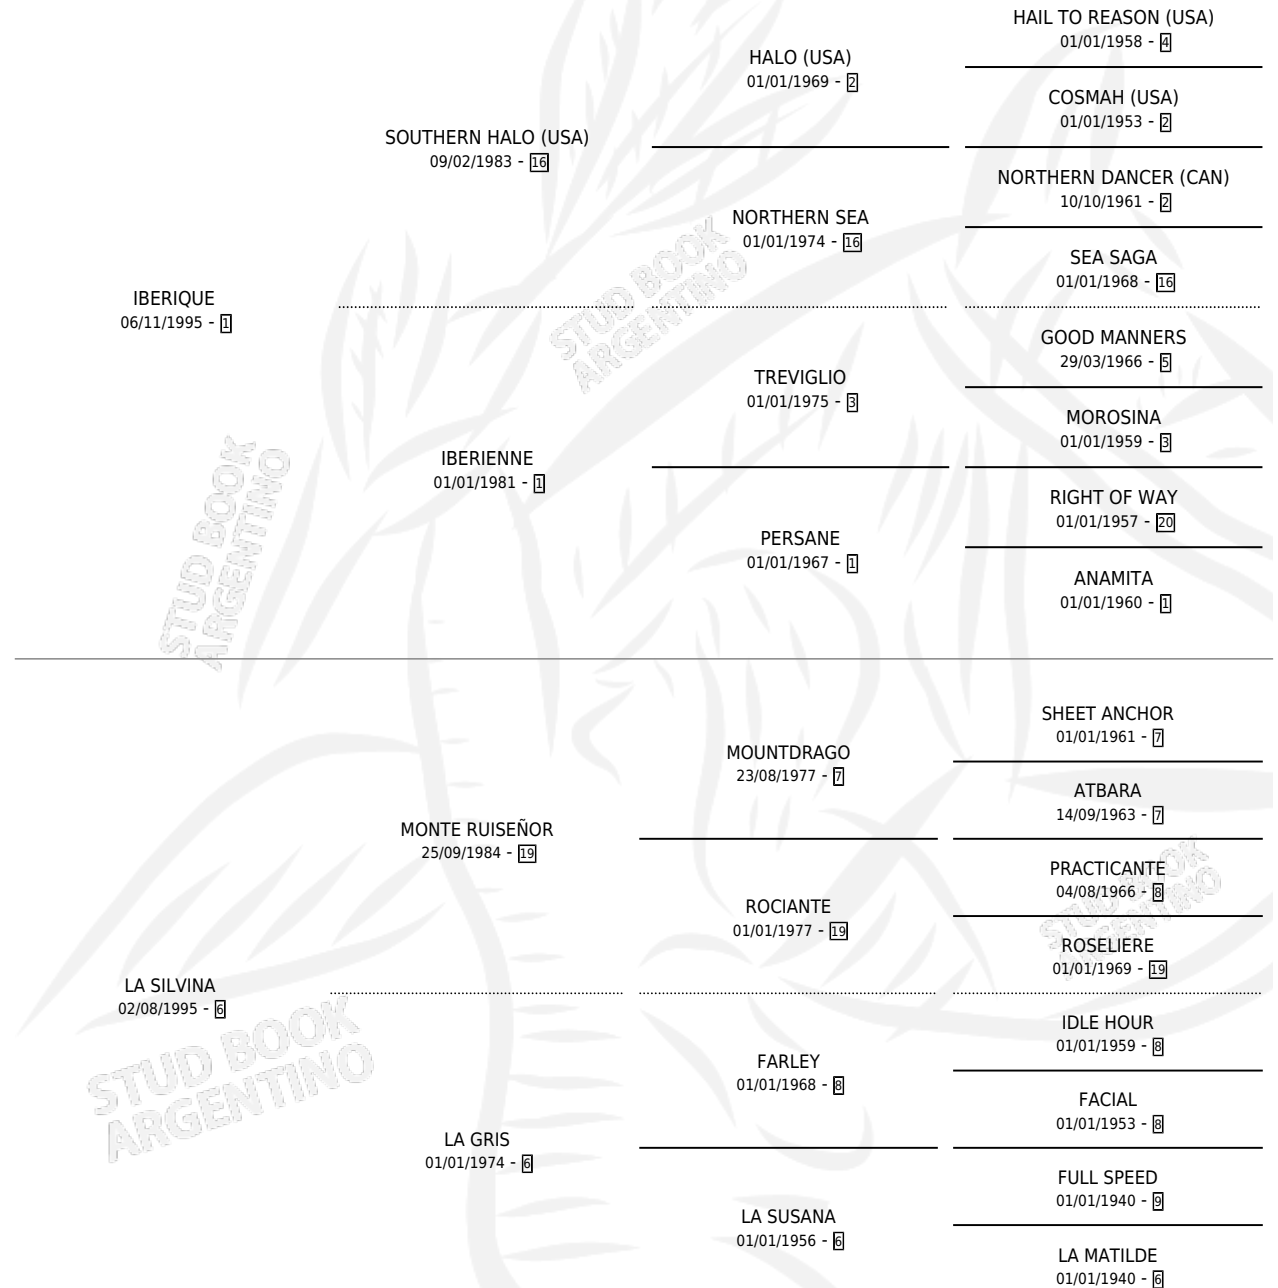

LLAY LLAY

por **IBERIQUE** y **LA SILVINA** por **MONTE RUISEÑOR**

Argentina · Hembra · Zaino · SP · 04/10/2006
Familia 6-a · Volumen 39

ESTADO

TIPIFICACIÓN SANGUÍNEA	X
TIPIFICACIÓN POR ADN	✓
PASAPORTE	X
IDENTIFICACIÓN POR MICROCHIP	X
REPRODUCTOR	✓

Lugar de nacimiento: Los Olivos

Criador: Los Olivos

~

HIJOS

	MACHOS	HEMBRAS
6 NACIERON	2	4
4 CORRIERON	1	3
2 GANARON	1	1
0 GANADORES CL	0 GANADORES GR	0 GANADORES G1

PEDIGREE

S

cimientos 6 / Efectividad 46.15%

PADRILLO	PRODUCTO	CRIADOR	1ER SERVICIO	ÚLTIMO SERVICIO
SEÑOR CANDY (USA)	SAMARCANDA (H Z, 21/09/2025)	LOS OLIVOS	17/09/2024	10/10/2024
LLAY LLAY TREMENDO TORO	∅		27/10/2023	27/10/2023
SEÑOR CANDY (USA)	KAZAJO (M A, 03/09/2023)	LOS OLIVOS	09/09/2022	09/09/2022
SOUTHERN CAT (CHI)	∅		29/10/2021	29/10/2021
SOUTHERN CAT (CHI)	∅		01/12/2020	01/12/2020
SEÑOR CANDY (USA)	CASILEA (H A, 07/10/2019)	LOS OLIVOS	07/09/2018	25/10/2018
SEÑOR CANDY (USA)	LUSCINDA (H A, 05/10/2017)	LOS OLIVOS	02/10/2016	05/11/2016
ANAK NAKAL (USA)	LONCOMAN (M Z, 24/09/2016)	LOS OLIVOS	14/09/2015	15/10/2015
SEÑOR CANDY (USA)	∅		22/09/2014	22/09/2014
LINGOTE DE ORO	LLANGUI (H Z, 14/09/2014)	LOS OLIVOS	02/10/2013	02/10/2013
INCURABLE OPTIMIST (USA)	∅		23/10/2012	23/10/2012
INCURABLE OPTIMIST (USA)	∅		29/09/2011	29/09/2011
SURVIVALIST (USA)	∅		23/09/2010	23/09/2010