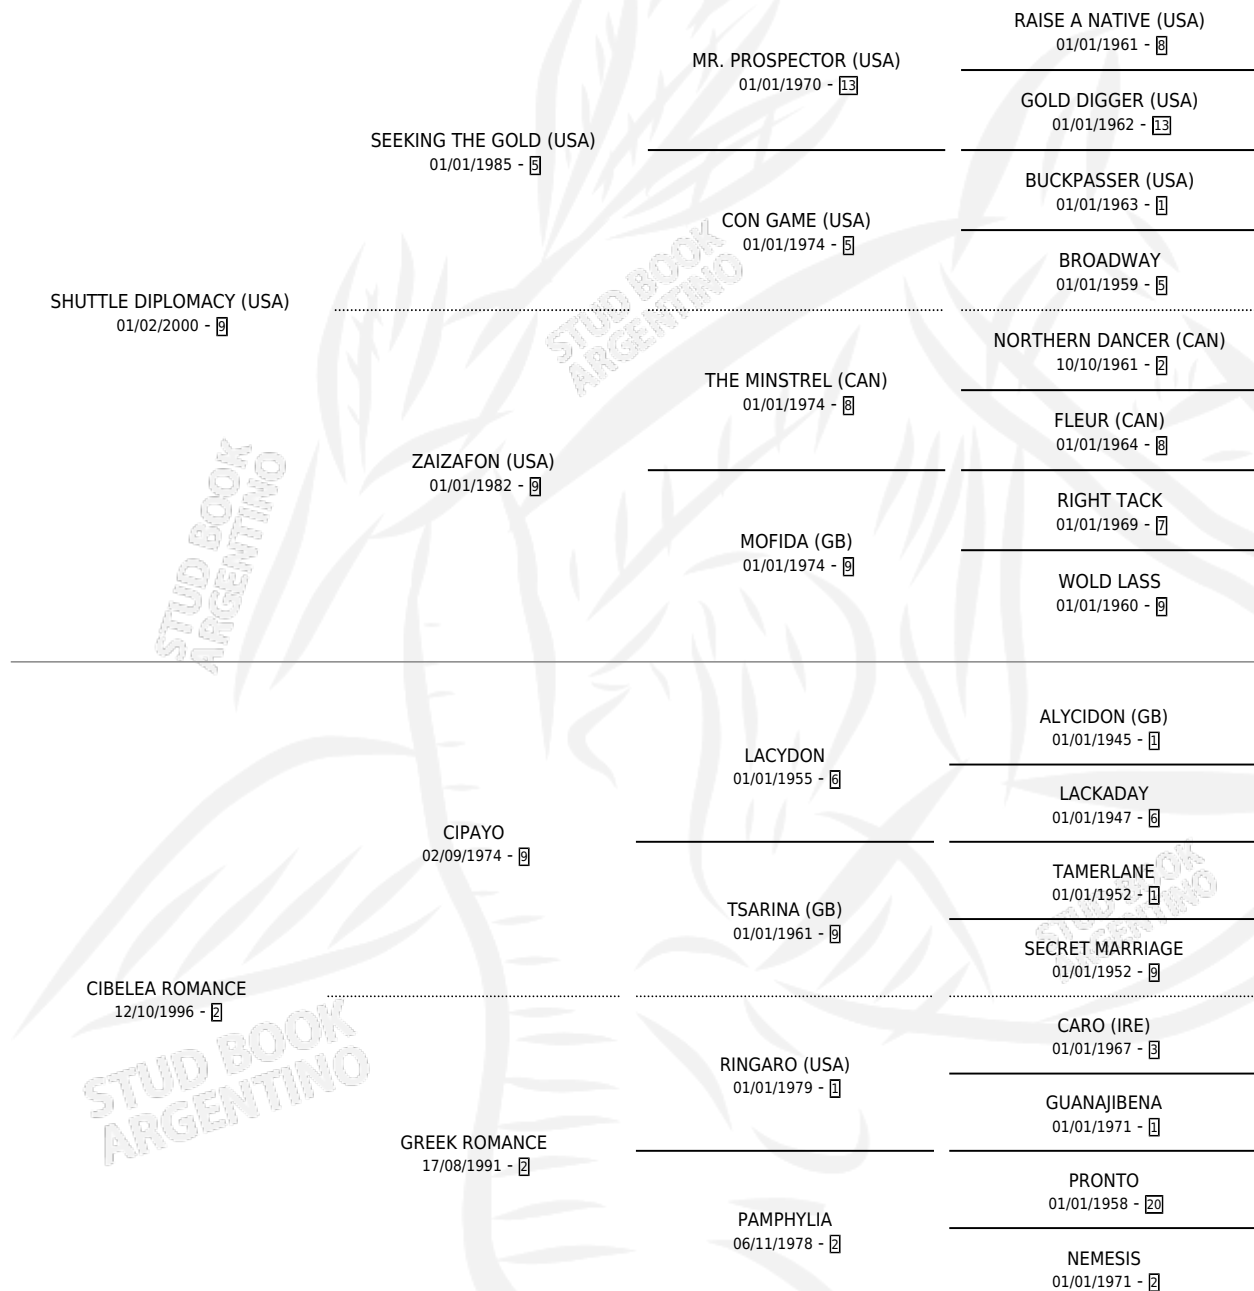

DIPLOMATIC ROMANCE

por SHUTTLE DIPLOMACY (USA) y CIBELEA ROMANCE
por CIPAYO

Argentina · Hembra · Zaino · SP · 20/10/2006
Familia 2-h · Volumen 39

ESTADO

TIPIFICACIÓN SANGUÍNEA	X
TIPIFICACIÓN POR ADN	✓
PASAPORTE	X
IDENTIFICACIÓN POR MICROCHIP	X
REPRODUCTOR	✓

Lugar de nacimiento: Melincue

Criador: Melincue

PEDIGREE