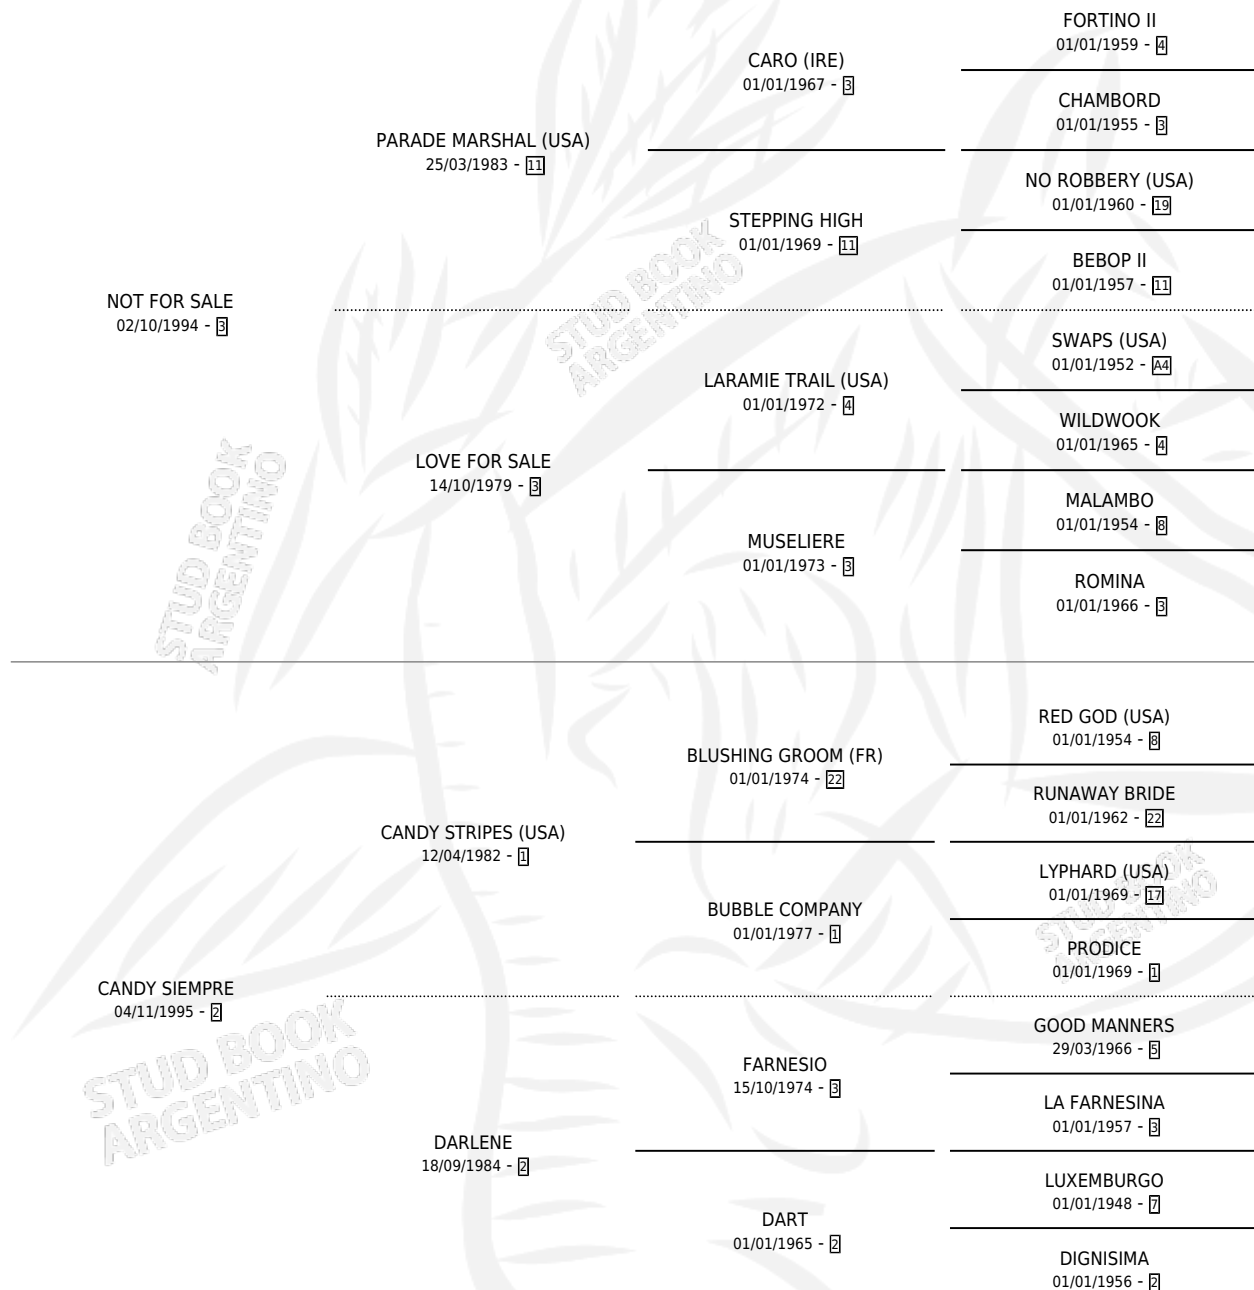

NOT ALWAYS

por NOT FOR SALE y CANDY SIEMPRE por CANDY STRIPES (USA)

Argentina · Macho · Zaino · SP · 13/10/2006
Familia 2-u · Volumen 39

ESTADO

TIPIFICACIÓN SANGUÍNEA	X
TIPIFICACIÓN POR ADN	✓
PASAPORTE	X
IDENTIFICACIÓN POR MICROCHIP	X
REPRODUCTOR	X

Lugar de nacimiento: Melincue
Criador: Melincue

PEDIGREE

NOT ALWAYS

Datos oficiales del Stud Book Argentino

Documento generado el 04/05/2026

studbook.org.ar