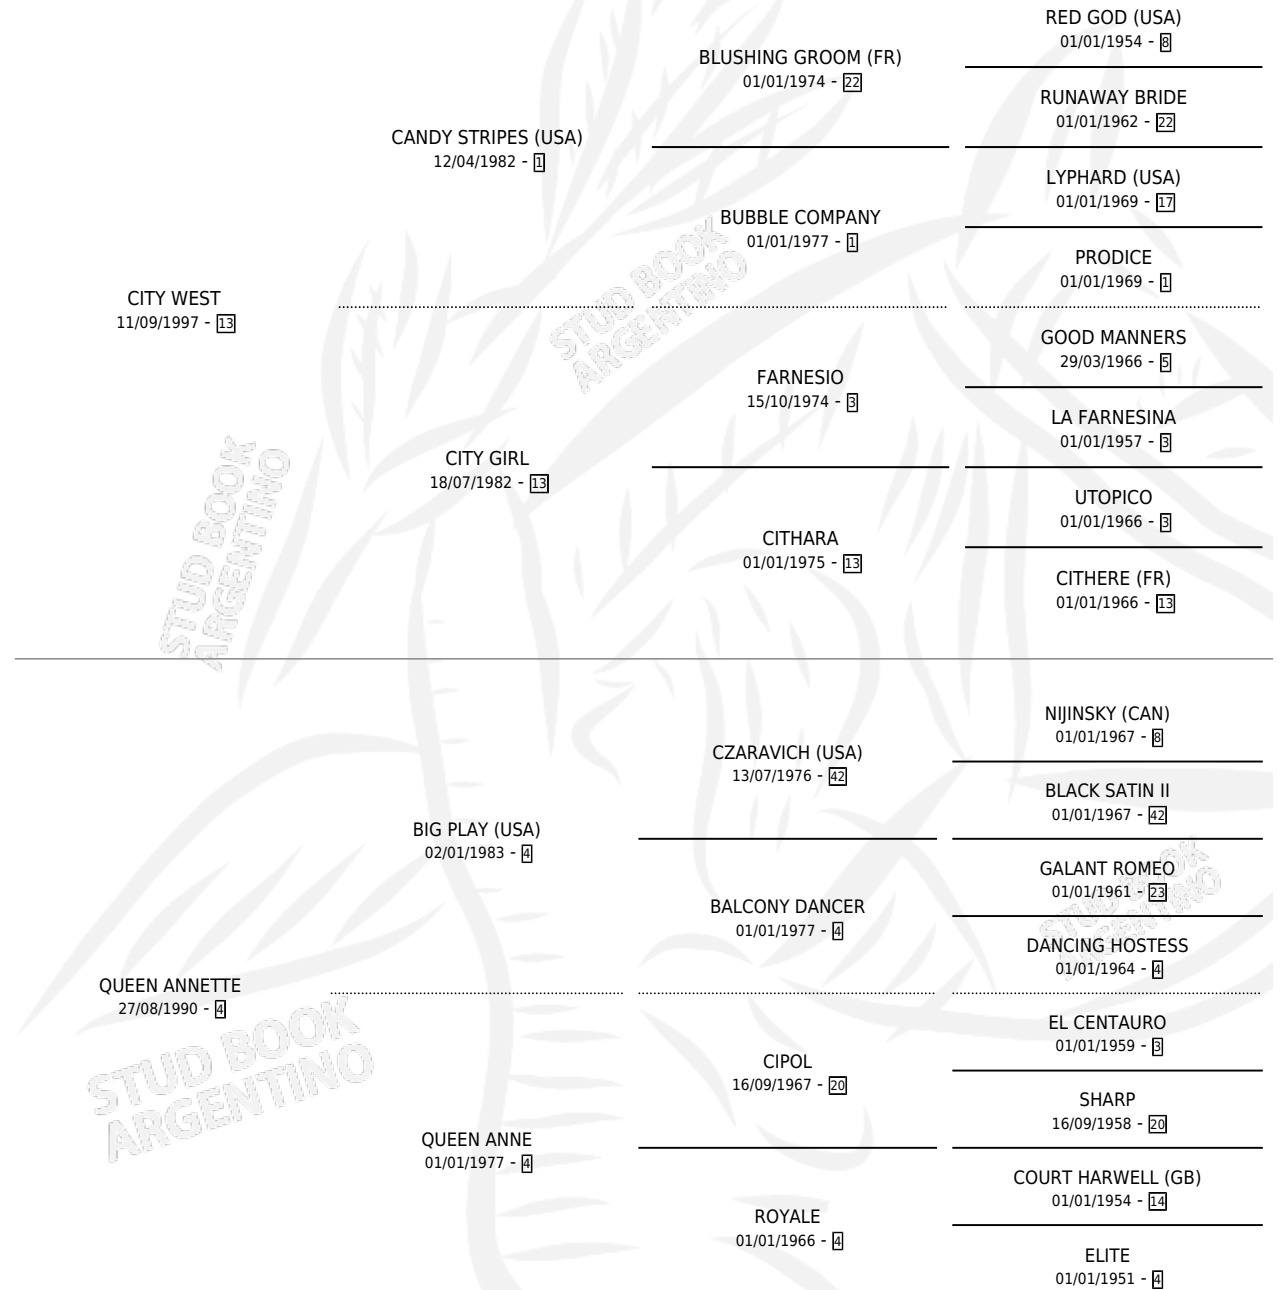

ROYAL CITY

por CITY WEST y QUEEN ANNETTE por BIG PLAY (USA)

Argentina · Hembra · Alazan · SP · 12/10/2006
Familia 4-k · Volumen 39

ESTADO

TIPIFICACIÓN SANGUÍNEA	X
TIPIFICACIÓN POR ADN	✓
PASAPORTE	X
IDENTIFICACIÓN POR MICROCHIP	X
REPRODUCTOR	✓

Lugar de nacimiento: Melincue

Criador: Melincue

~

HIJOS

	MACHOS	HEMBRAS
9 NACIERON	2	7
4 CORRIERON	1	3
3 GANARON	1	2
0 GANADORES CL	0 GANADORES GR	0 GANADORES G1

PEDIGREE