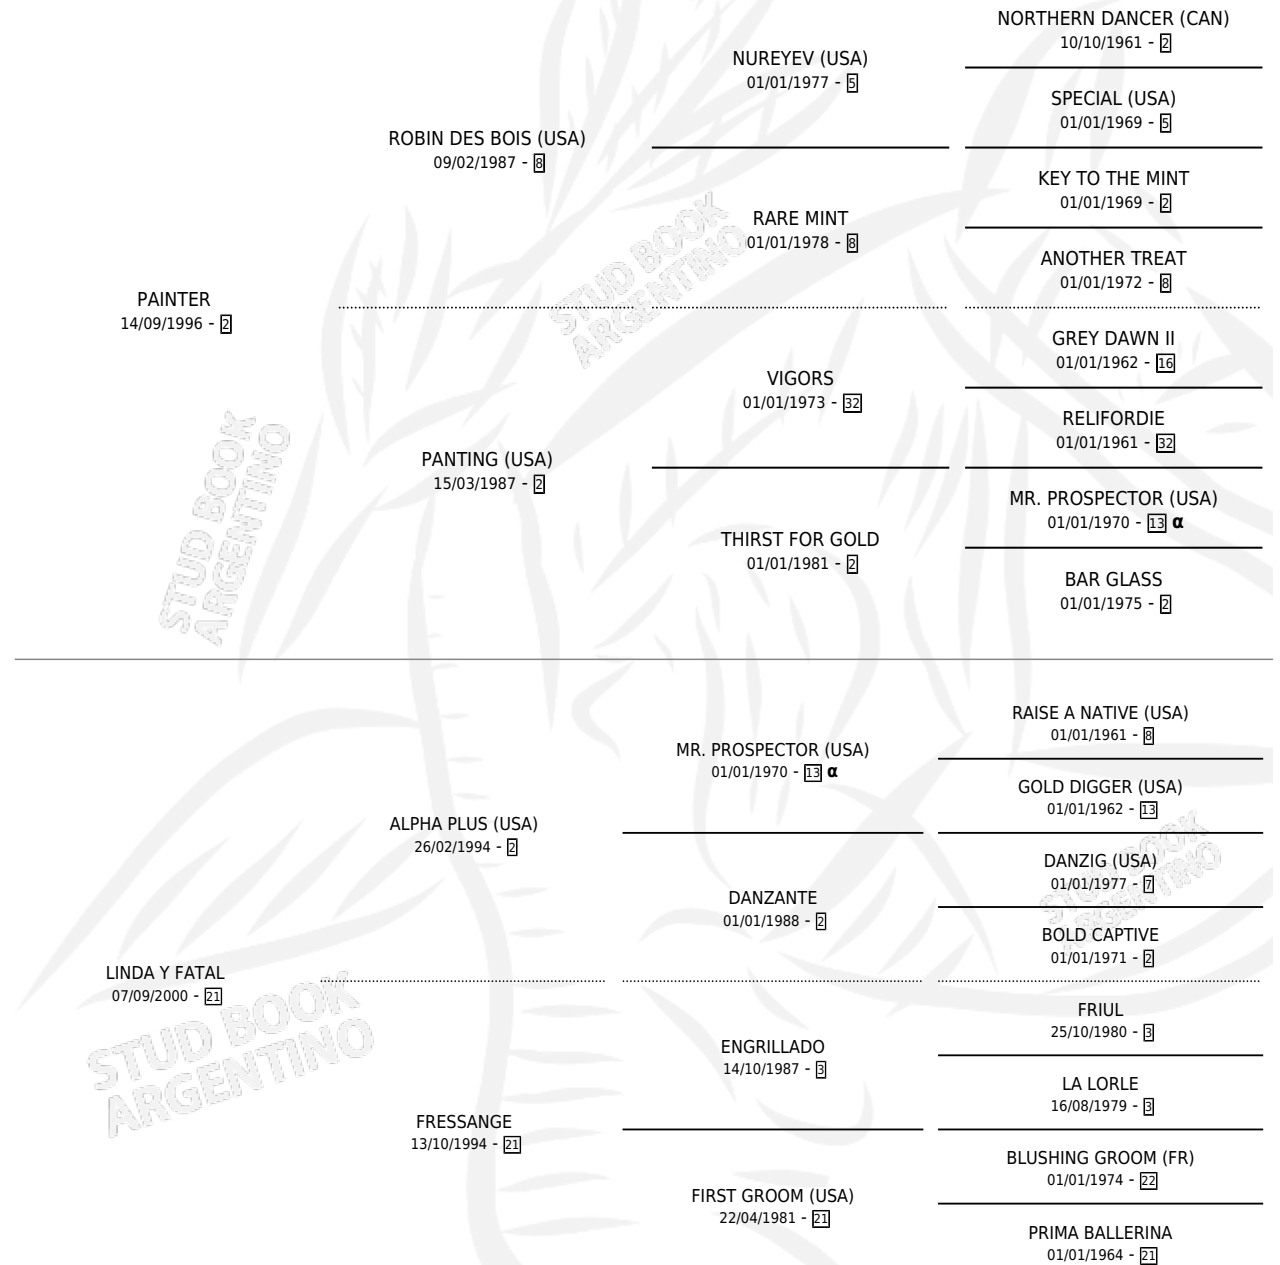

PINTA MALEVA

por PAINTER y LINDA Y FATAL por ALPHA PLUS (USA)

Argentina · Hembra · Zaino · SP · 14/09/2006
Familia 21-a · Volumen 39

ESTADO

TIPIFICACIÓN SANGUÍNEA	✓
TIPIFICACIÓN POR ADN	✓
PASAPORTE	X
IDENTIFICACIÓN POR MICROCHIP	X
REPRODUCTOR	X

Lugar de nacimiento: San Lorenzo de Areco
Criador: Sin dato

PEDIGREE

INBREEDING : α

PINTA MALEVA

Datos oficiales del Stud Book Argentino

Documento generado el 13/06/2026

studbook.org.ar