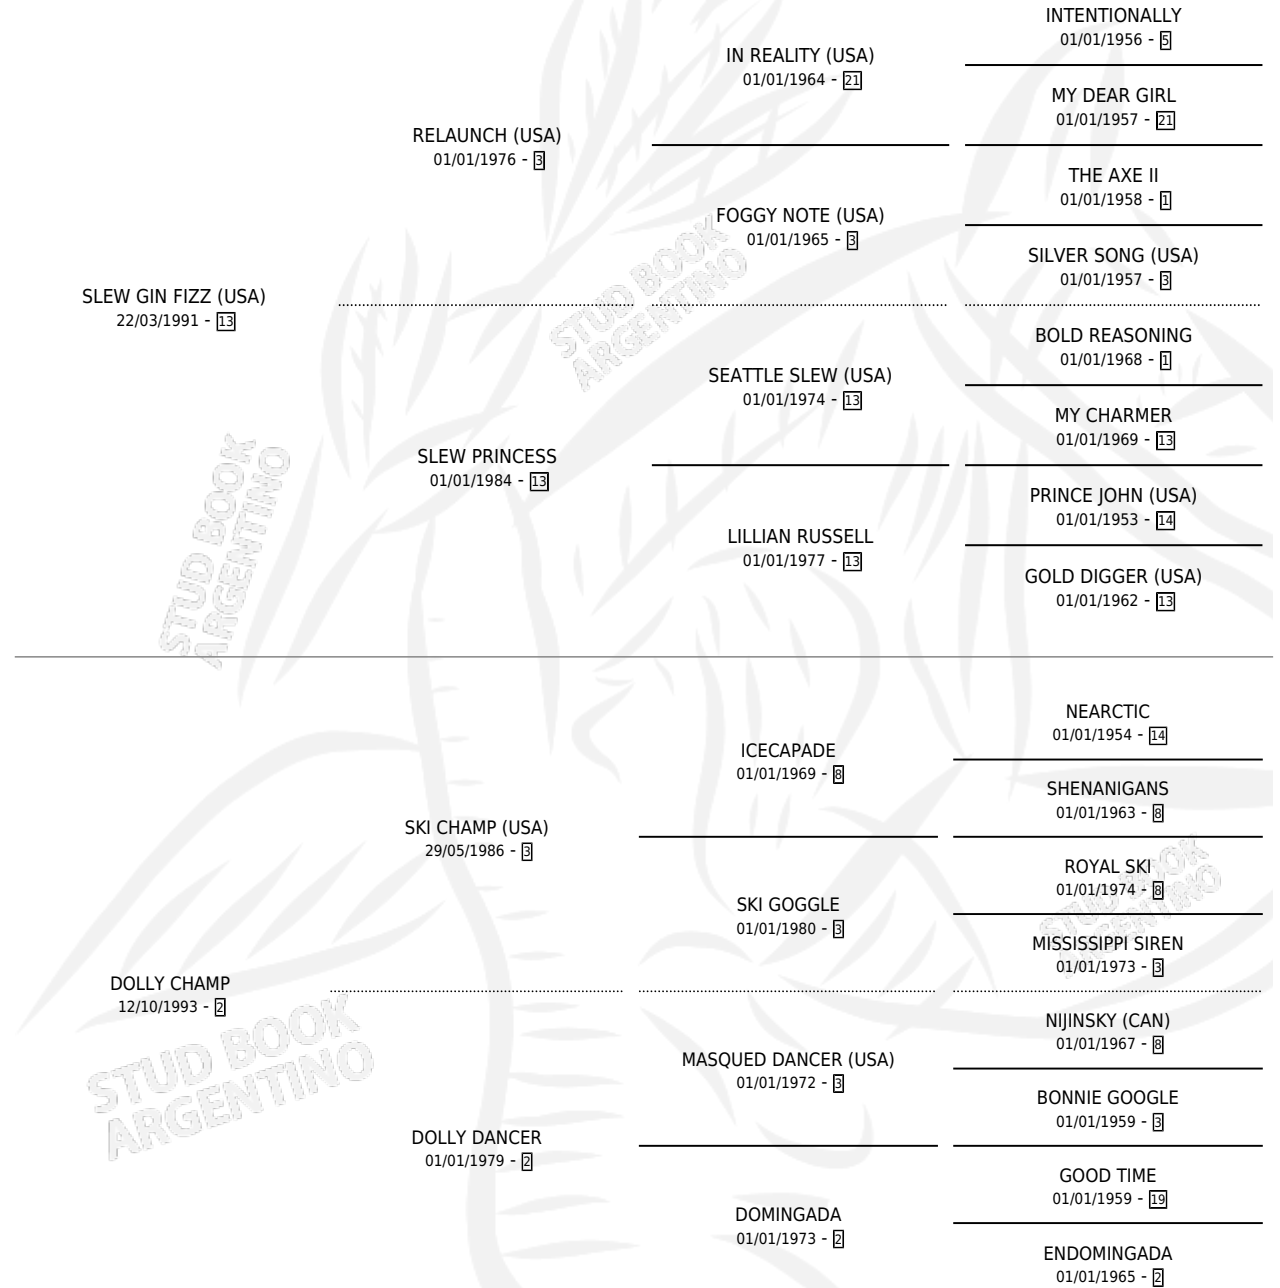

SPRING FIZZ

por SLEW GIN FIZZ (USA) y DOLLY CHAMP por SKI
CHAMP (USA)

Argentina · Hembra · Tordillo · SP · 28/09/2006
Familia 2-e · Volumen 39

ESTADO

TIPIFICACIÓN SANGUÍNEA	X
TIPIFICACIÓN POR ADN	✓
PASAPORTE	X
IDENTIFICACIÓN POR MICROCHIP	X
REPRODUCTOR	X

Lugar de nacimiento: San Lorenzo de Areco
Criador: Gorostiza Alfredo

PEDIGREE

EXPORTACIÓN / IMPORTACIÓN

FECHA	MOVIMIENTO	PAÍS
30/05/2008	EXPORTADO	URUGUAY

SPRING FIZZ

Datos oficiales del Stud Book Argentino