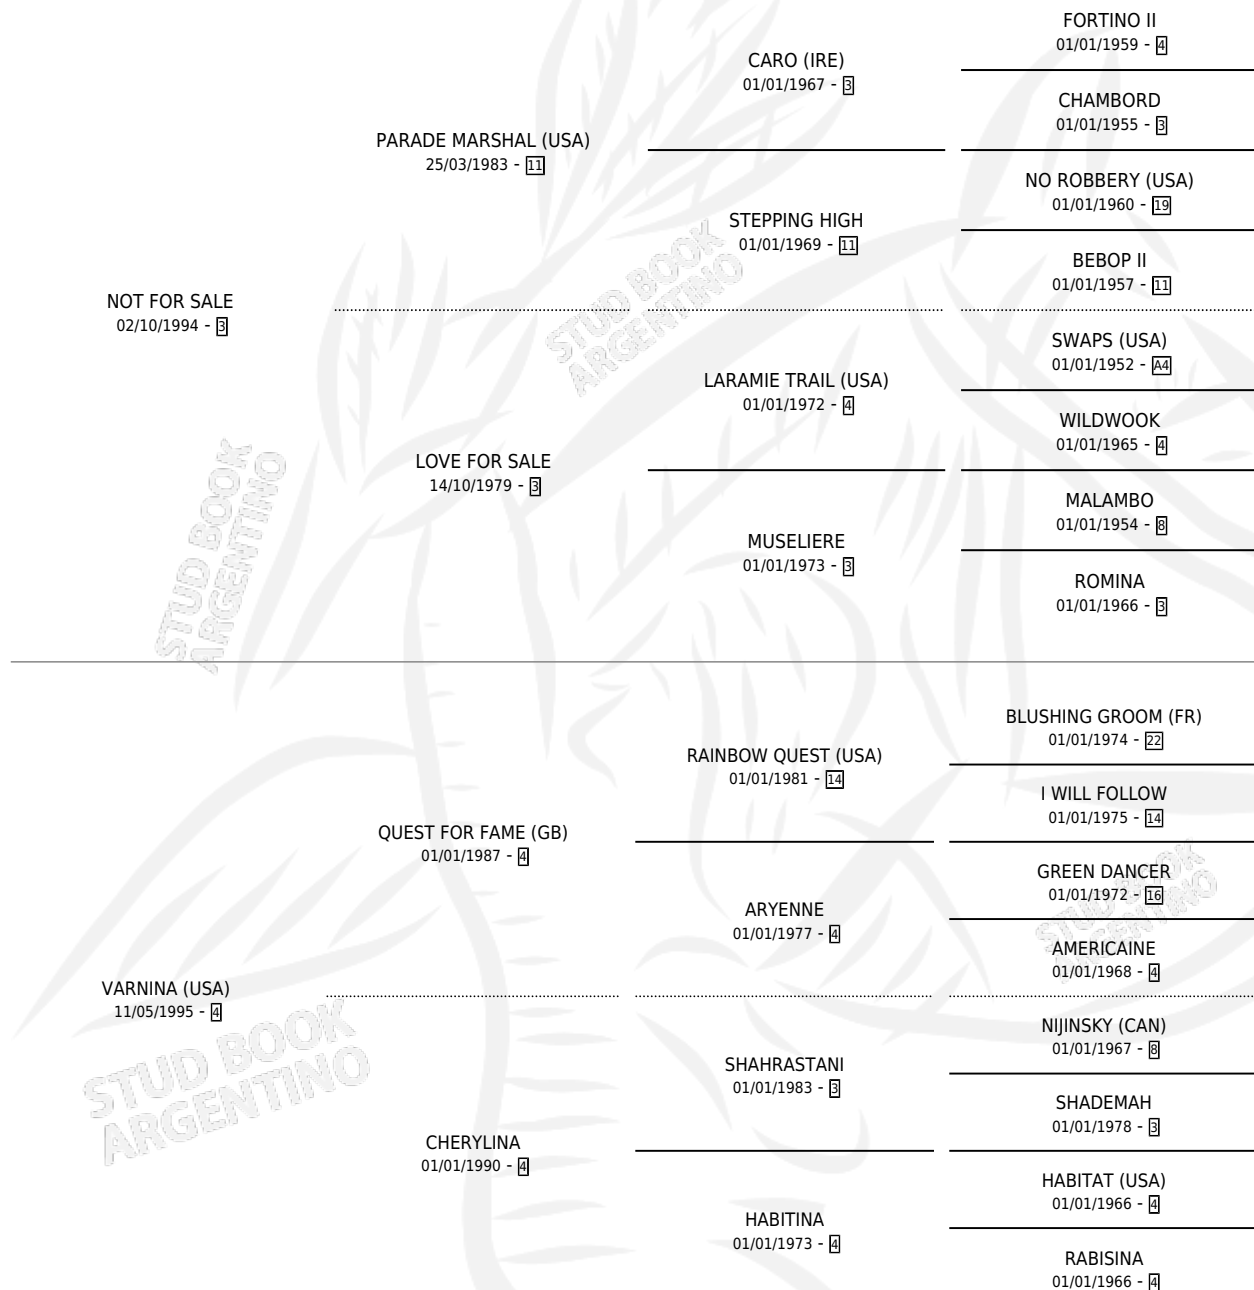

MISS VARONESA

por NOT FOR SALE y VARNINA (USA) por QUEST FOR FAME (GB)

Argentina · Hembra · Zaino · SP · 02/10/2006
Familia 4-I · Volumen 39

ESTADO

TIPIFICACIÓN SANGUÍNEA	X
TIPIFICACIÓN POR ADN	✓
PASAPORTE	X
IDENTIFICACIÓN POR MICROCHIP	X
REPRODUCTOR	✓

Lugar de nacimiento: San Lorenzo de Areco
Criador: Sin dato

PEDIGREE