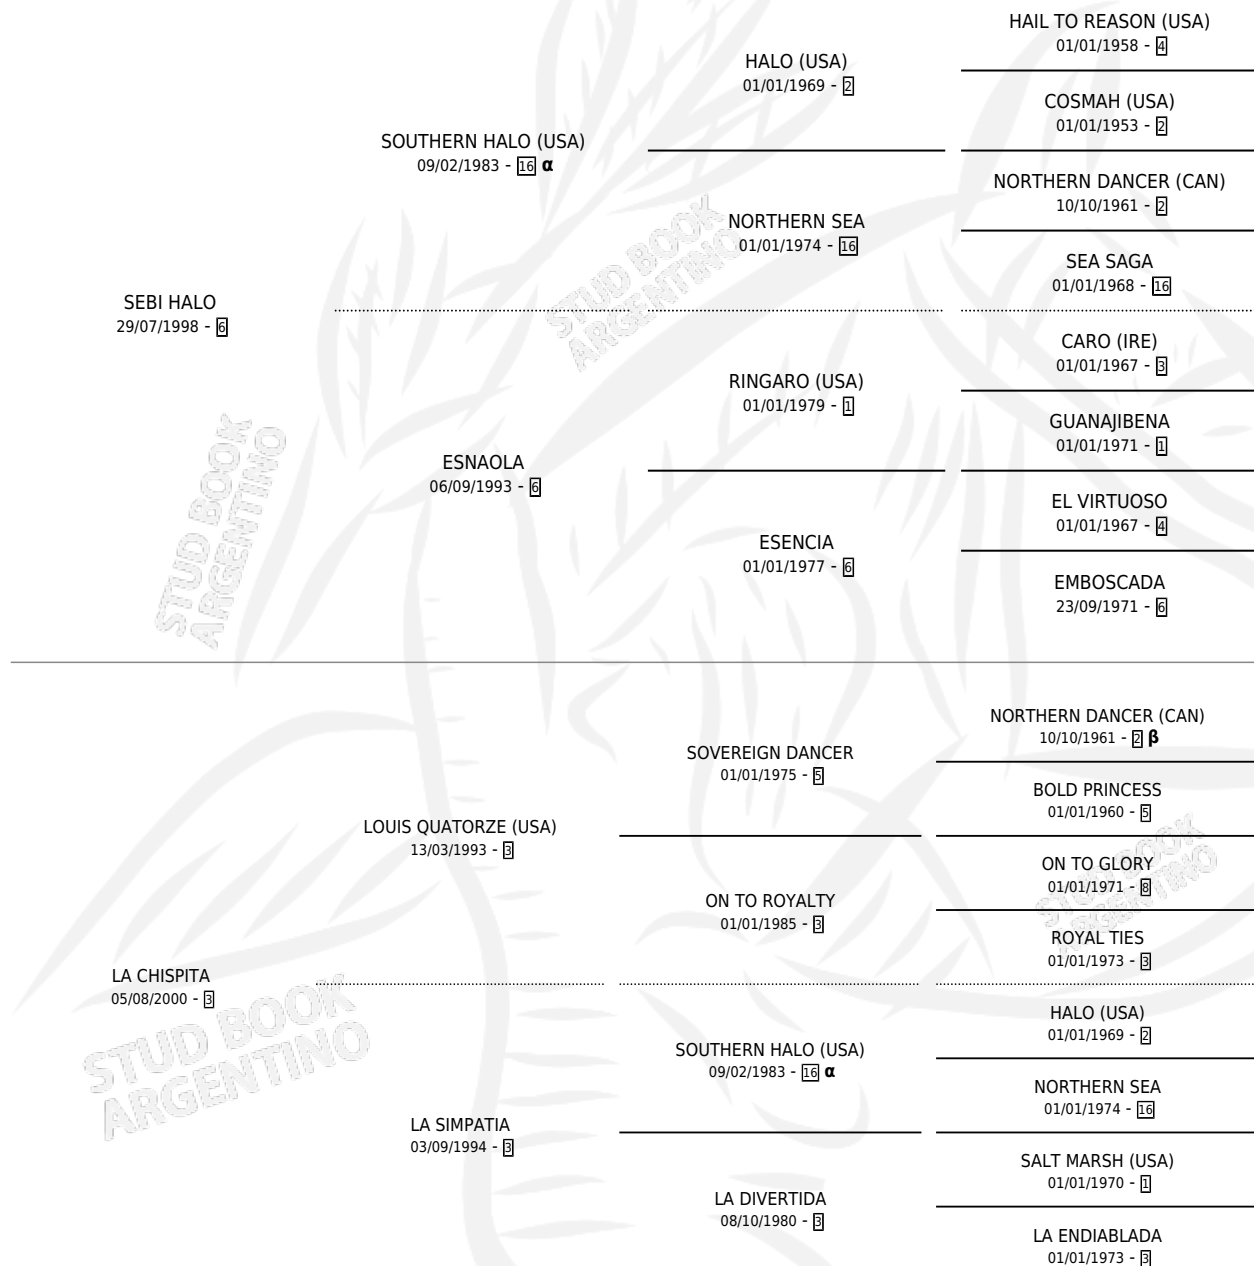

CAYLA

por **SEBI HALO** y **LA CHISPITA** por **LOUIS QUATORZE**
(USA)

Argentina · Hembra · Zaino Doradillo · SP · 17/10/2006
Familia 3-h · Volumen 39

ESTADO

TIPIFICACIÓN SANGUÍNEA	X
TIPIFICACIÓN POR ADN	✓
PASAPORTE	✓
IDENTIFICACIÓN POR MICROCHIP	X
REPRODUCTOR	✓

Lugar de nacimiento: San Lorenzo de Areco
Criador: Cavanagh Angel Maria

~

HIJOS

	MACHOS	HEMBRAS
9 NACIERON	4	5
2 CORRIERON	1	1
1 GANARON	0	1
0 GANADORES CL	0 GANADORES GR	0 GANADORES G1

PEDIGREE

INBREEDING : **α,β**

CAMPAÑA

Solo carreras oficiales de Argentina

POR EDAD

EDAD	CC	1°	2°	3°	4°	5°	NP	CLC	CLG	CLCG1	CLGG1	IMPORTE	GANANCIA / CC
3 AÑOS	5	0	2	1	0	1	1	0	0	0	0	\$26,125	\$5,225
4 AÑOS	11	2	2	4	0	1	2	0	0	0	0	\$98,000	\$8,909
TOTALES	16	2	4	5	0	2	3	0	0	0	0	\$124,125	\$7,758
%		12.5%	25.0%	31.3%	0.0%	12.5%	18.8%	0.0%	0.0%	0.0%	0.0%		

Ganadora de 2 carreras en San Isidro - \$124,125, a los 4 años.

POR DISTANCIA

HIPODROMO	CC	1°	2°	3°	4°	5°	NP	CLC	CLG	CLCG1	CLGG1	IMPORTE
PALERMO	2	0	0	0	0	1	1	0	0	0	0	\$1,400
1000 MTS	1	0	0	0	0	0	1	0	0	0	0	\$0
1200 MTS	1	0	0	0	0	1	0	0	0	0	0	\$1,400
SAN ISIDRO	14	2	4	5	0	1	2	0	0	0	0	\$122,725
1000 MTS	3	0	0	2	0	0	1	0	0	0	0	\$10,800
1200 MTS	8	1	2	3	0	1	1	0	0	0	0	\$66,900
1100 MTS	3	1	2	0	0	0	0	0	0	0	0	\$45,025