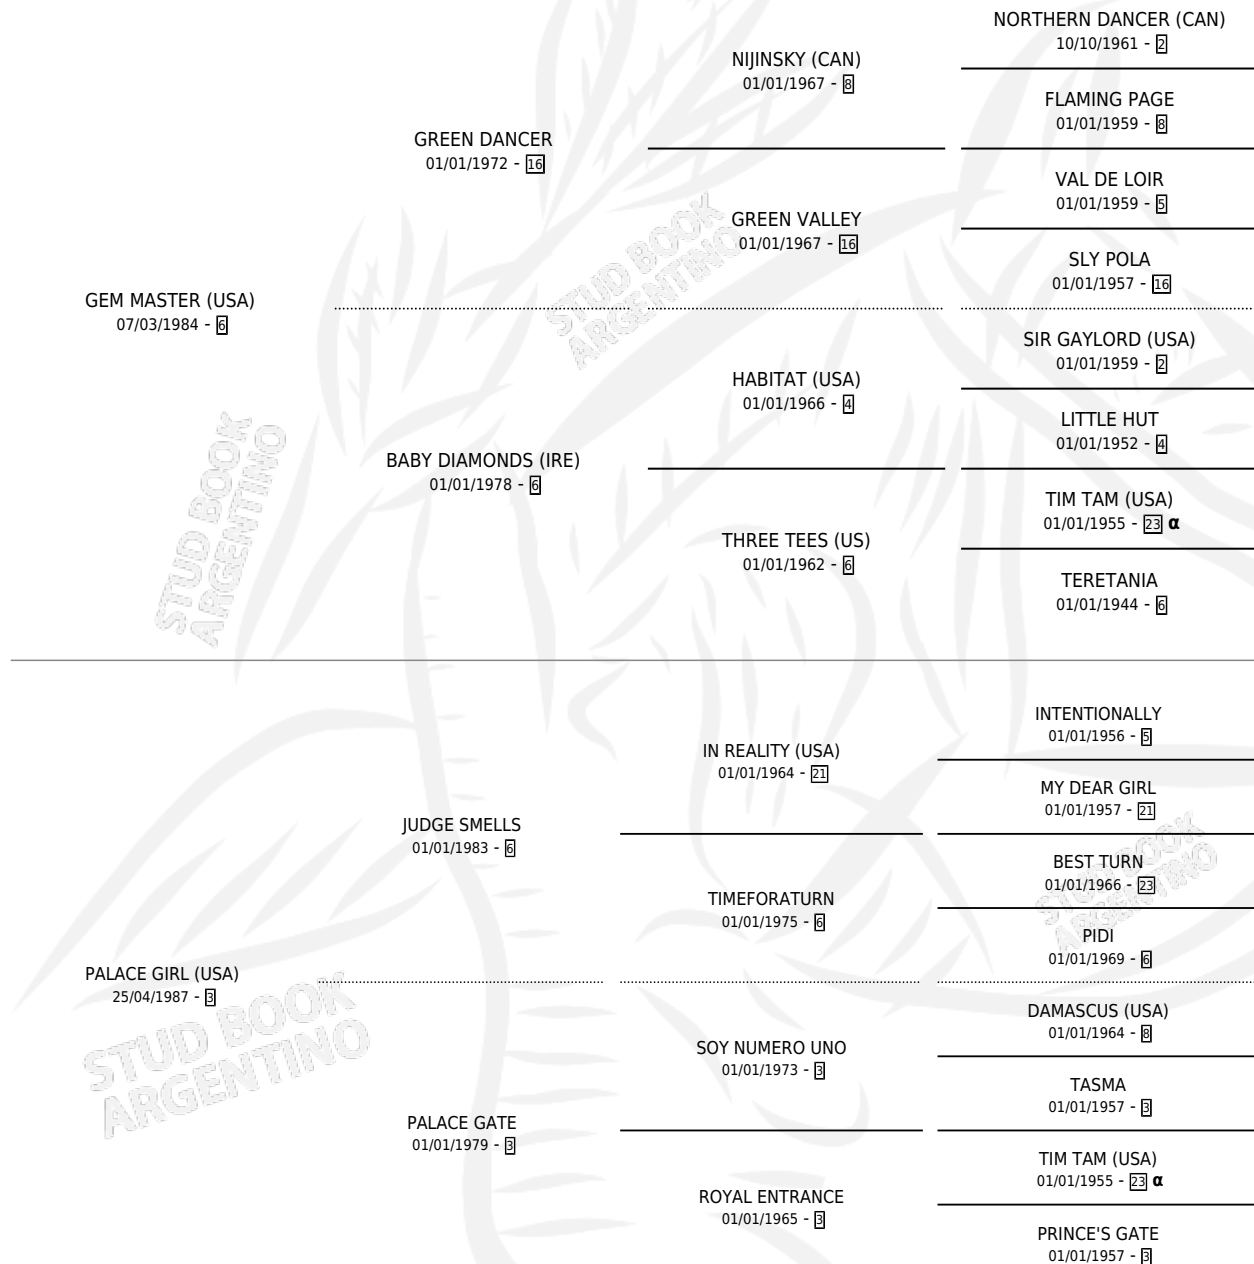

UAPI

por **GEM MASTER (USA)** y **PALACE GIRL (USA)** por **JUDGE SMELLS**

Argentina · Hembra · Zaino Doradillo · SP · 30/09/2006
Familia 3-I · Volumen 39

ESTADO

TIPIFICACIÓN SANGUÍNEA	X
TIPIFICACIÓN POR ADN	✓
PASAPORTE	✓
IDENTIFICACIÓN POR MICROCHIP	X
REPRODUCTOR	X

Lugar de nacimiento: El Manzanar

Criador: El Manzanar

PEDIGREE

INBREEDING : α

CAMPAÑA

Solo carreras oficiales de Argentina

POR EDAD

EDAD	CC	1°	2°	3°	4°	5°	NP	CLC	CLG	CLCG1	CLGG1	IMPORTE	GANANCIA / CC
4 AÑOS	7	1	1	0	2	1	2	0	0	0	0	\$37,880	\$5,411
5 AÑOS	2	0	1	0	0	0	1	0	0	0	0	\$6,300	\$3,150
TOTALES	9	1	2	0	2	1	3	0	0	0	0	\$44,180	\$4,909
%		11.1%	22.2%	0.0%	22.2%	11.1%	33.3%	0.0%	0.0%	0.0%	0.0%		

Ganadora en San Isidro - \$44,180, a los 4 años.

POR DISTANCIA

HIPODROMO	CC	1°	2°	3°	4°	5°	NP	CLC	CLG	CLCG1	CLGG1	IMPORTE
SAN ISIDRO	6	1	2	0	1	0	2	0	0	0	0	\$38,350
1600 MTS	1	0	0	0	0	0	1	0	0	0	0	\$0
1400 MTS	3	1	2	0	0	0	0	0	0	0	0	\$35,650
1200 MTS	2	0	0	0	1	0	1	0	0	0	0	\$2,700
LA PLATA	3	0	0	0	1	1	1	0	0	0	0	\$5,830
1300 MTS	1	0	0	0	0	1	0	0	0	0	0	\$2,120
1400 MTS	1	0	0	0	0	0	1	0	0	0	0	\$1,060
1200 MTS	1	0	0	0	1	0	0	0	0	0	0	\$2,650