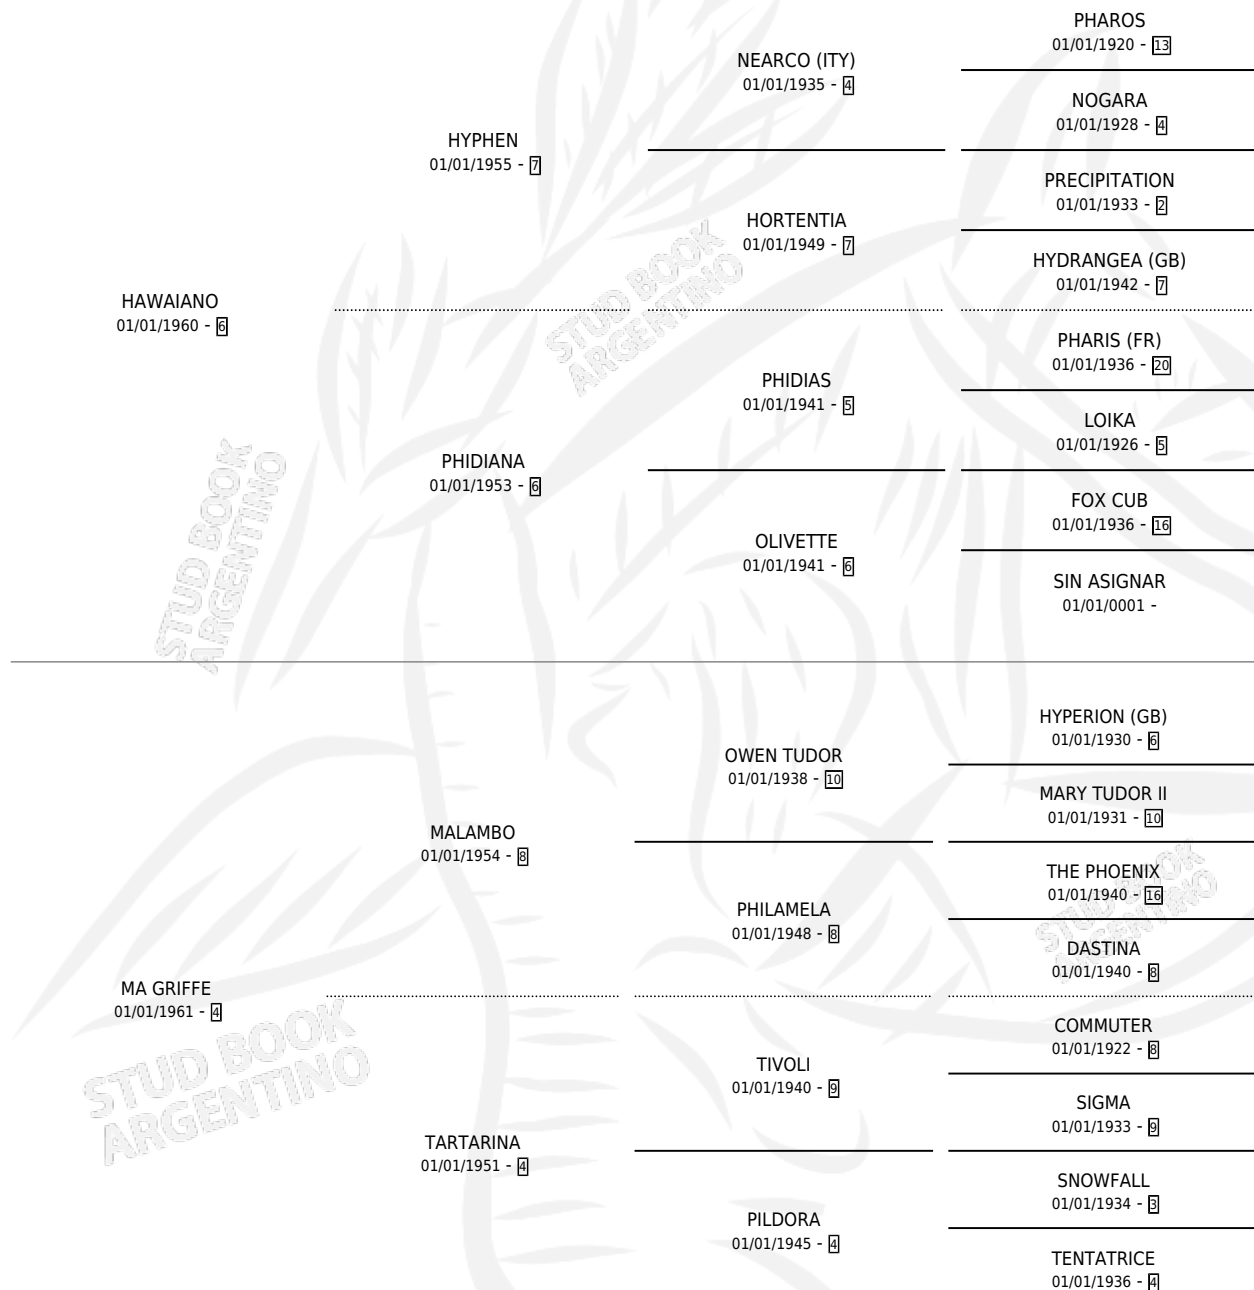

Lugar de nacimiento: Campo particular

Criador: Sin dato

~

HIJOS

	MACHOS	HEMBRAS
2 NACIERON	0	2

SIN ACTUACIONES

PEDIGREE

CAMPAÑA

Solo carreras oficiales de Argentina

POR EDAD

EDAD	CC	1°	2°	3°	4°	5°	NP	CLC	CLG	CLCG1	CLGG1	IMPORTE	GANANCIA / CC
3 AÑOS	1	0	1	0	0	0	0	1	0	0	0	\$0	\$0
4 AÑOS	1	1	0	0	0	0	0	0	0	0	0	\$0	\$0
TOTALES	2	1	1	0	0	0	0	1	0	0	0	\$0	\$0
%		50.0%	50.0%	0.0%	0.0%	0.0%	0.0%	50.0%	0.0%	0.0%	0.0%		