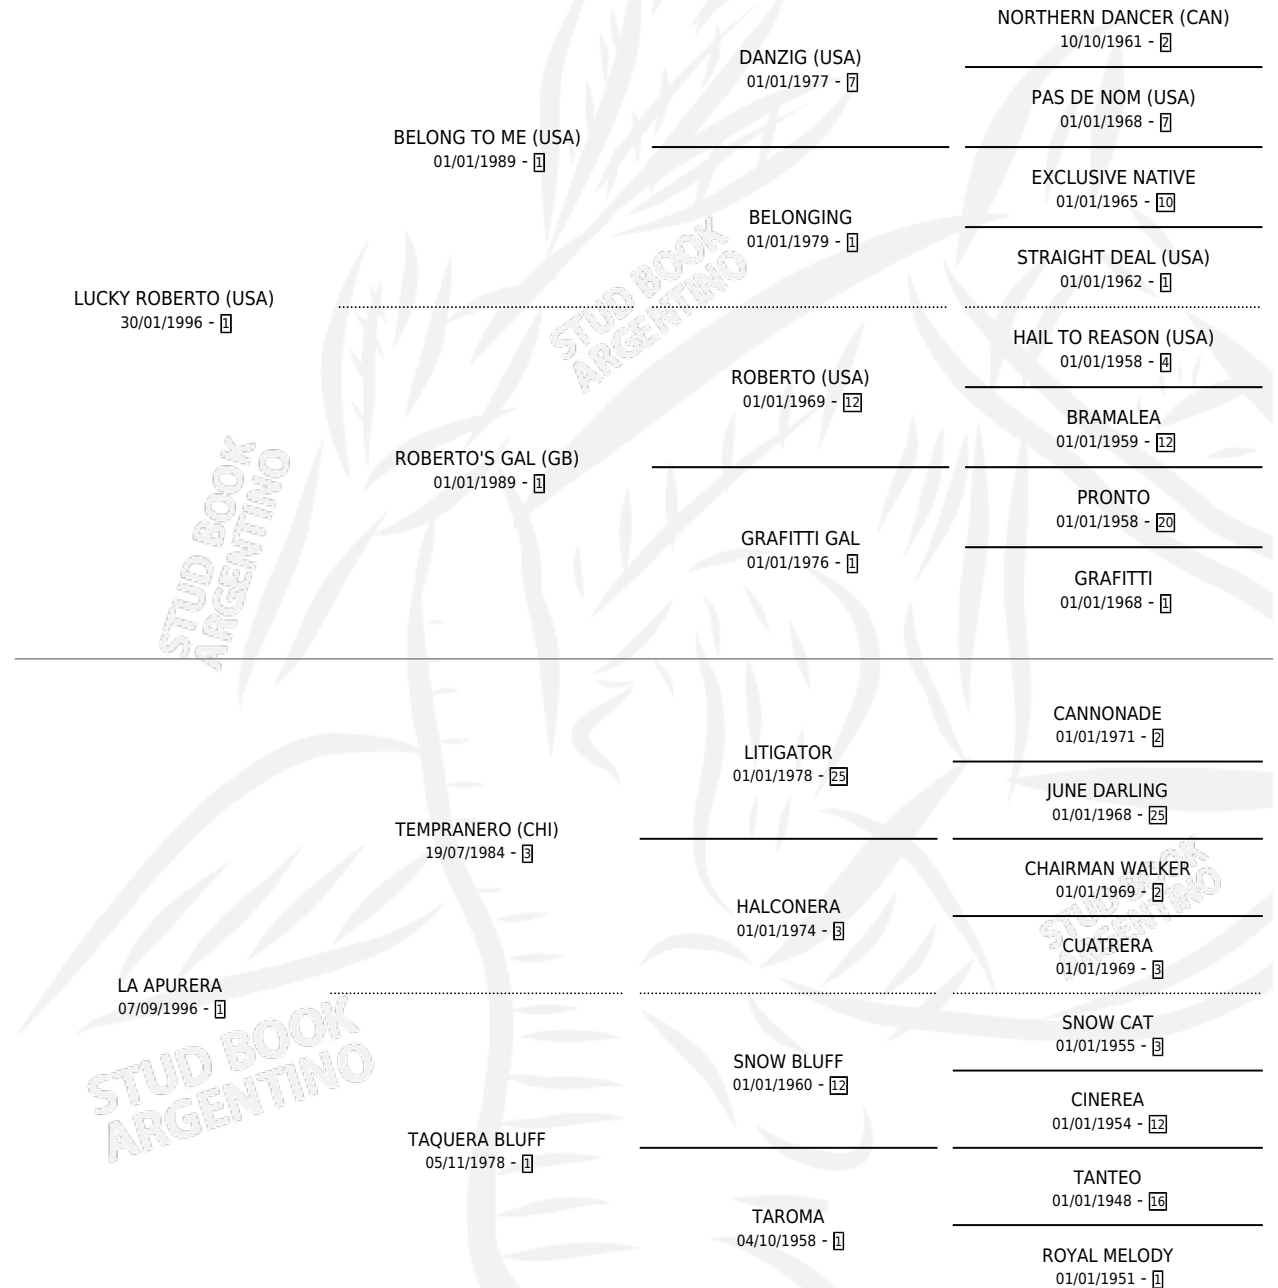

EL REJUNTE

por **LUCKY ROBERTO (USA)** y **LA APURERA** por **TEMPRANERO (CHI)**

Argentina · Macho · Alazan · SP · 09/10/2006
Familia 1 · Volumen 39

ESTADO

TIPIFICACIÓN SANGUÍNEA	X
TIPIFICACIÓN POR ADN	✓
PASAPORTE	X
IDENTIFICACIÓN POR MICROCHIP	X
REPRODUCTOR	X

Lugar de nacimiento: Campo particular
Criador: Haras La Sortija S.R.L.

PEDIGREE