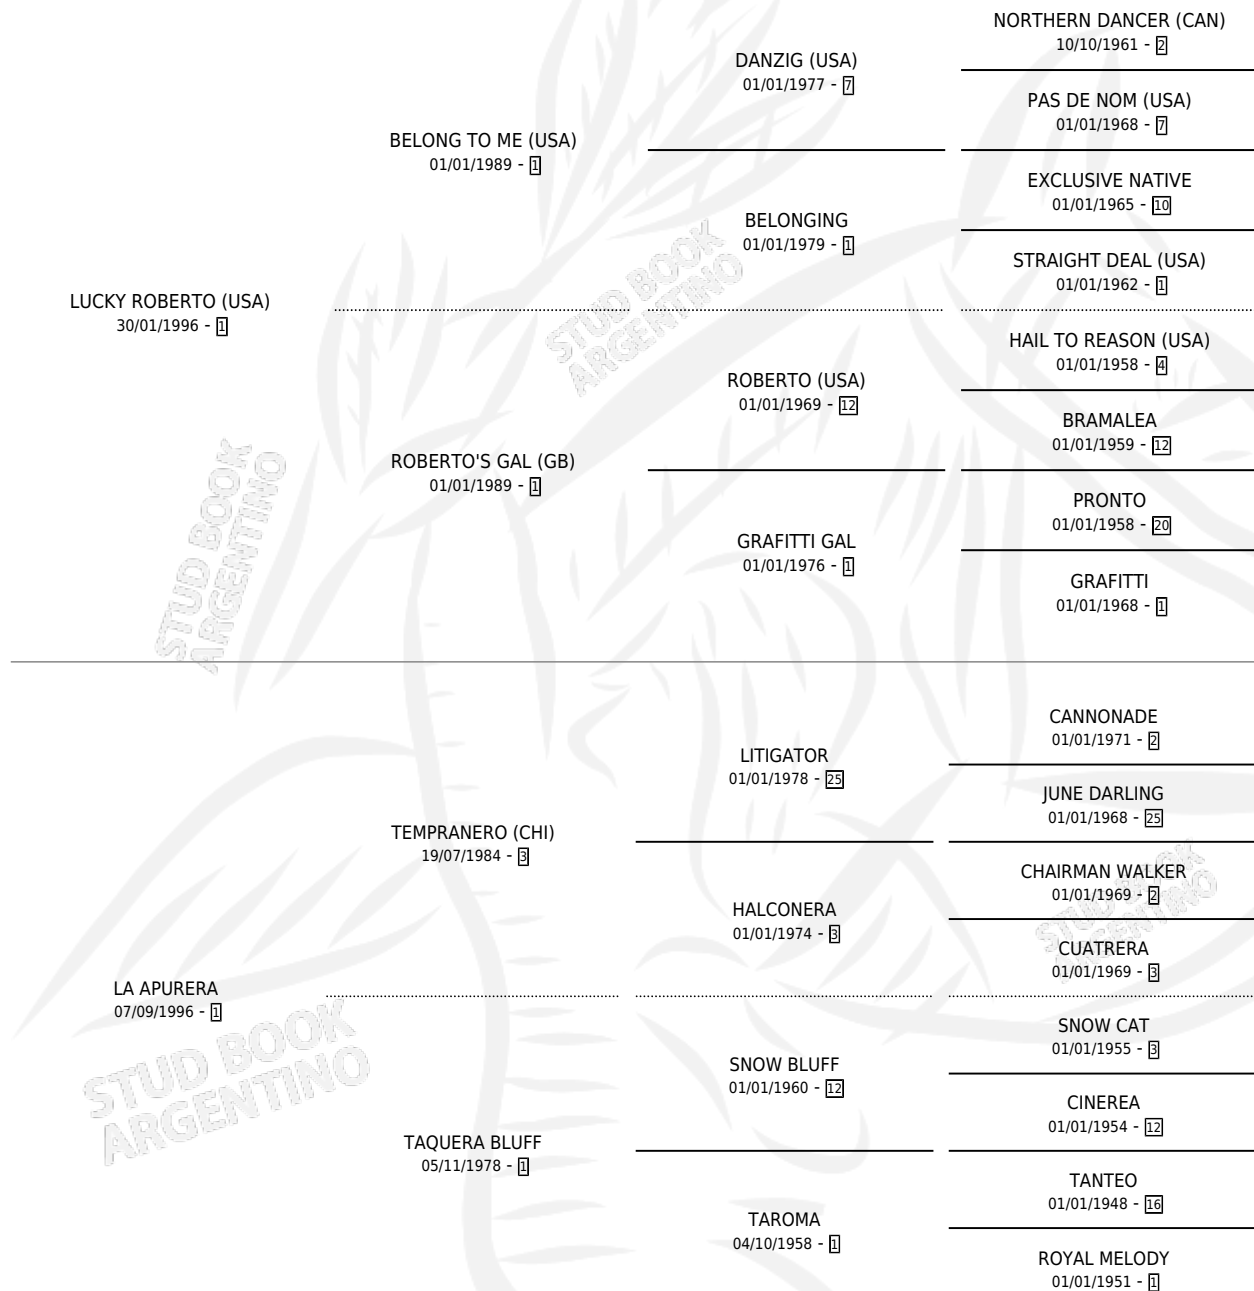

EL REJUNTE

por **LUCKY ROBERTO (USA)** y **LA APURERA** por **TEMPRANERO (CHI)**

Argentina · Macho · Alazan · SP · 09/10/2006
Familia 1 · Volumen 39

ESTADO

TIPIFICACIÓN SANGUÍNEA	X
TIPIFICACIÓN POR ADN	✓
PASAPORTE	X
IDENTIFICACIÓN POR MICROCHIP	X
REPRODUCTOR	X

Lugar de nacimiento: Campo particular
Criador: Haras La Sortija S.R.L.

PEDIGREE

CAMPAÑA

Solo carreras oficiales de Argentina

POR EDAD

EDAD	CC	1°	2°	3°	4°	5°	NP	CLC	CLG	CLCG1	CLGG1	IMPORTE	GANANCIA / CC
3 AÑOS	4	0	0	0	0	1	3	0	0	0	0	\$1,500	\$375
4 AÑOS	2	0	0	0	1	0	1	0	0	0	0	\$2,300	\$1,150
TOTALES	6	0	0	0	1	1	4	0	0	0	0	\$3,800	\$633
%		0.0%	0.0%	0.0%	16.7%	16.7%	66.7%	0.0%	0.0%	0.0%	0.0%		