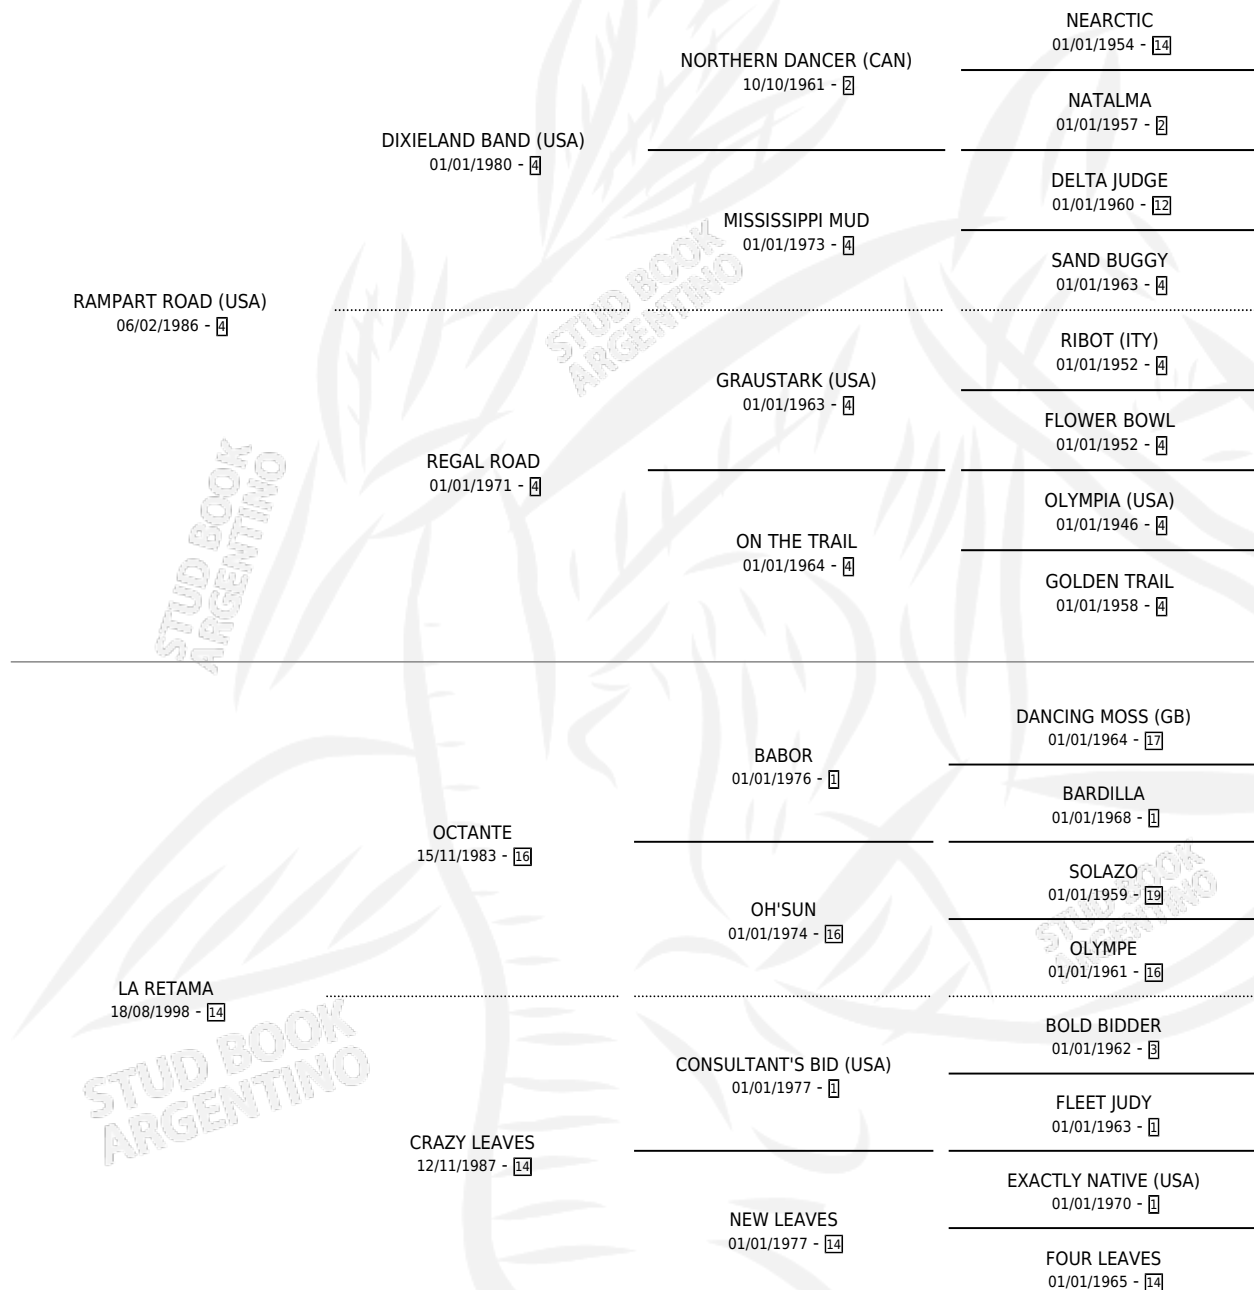

RETOBADO ROAD

por RAMPART ROAD (USA) y LA RETAMA por OCTANTE

Argentina · Macho · Alazan · SP · 02/10/2006
Familia 14-e · Volumen 39

ESTADO

TIPIFICACIÓN SANGUÍNEA	X
TIPIFICACIÓN POR ADN	✓
PASAPORTE	✓
IDENTIFICACIÓN POR MICROCHIP	X
REPRODUCTOR	X

Lugar de nacimiento: El Arroyo

Criador: Reale Juan Jose

PEDIGREE

RETOBADO ROAD

Datos oficiales del Stud Book Argentino

Documento generado el 05/05/2026

studbook.org.ar