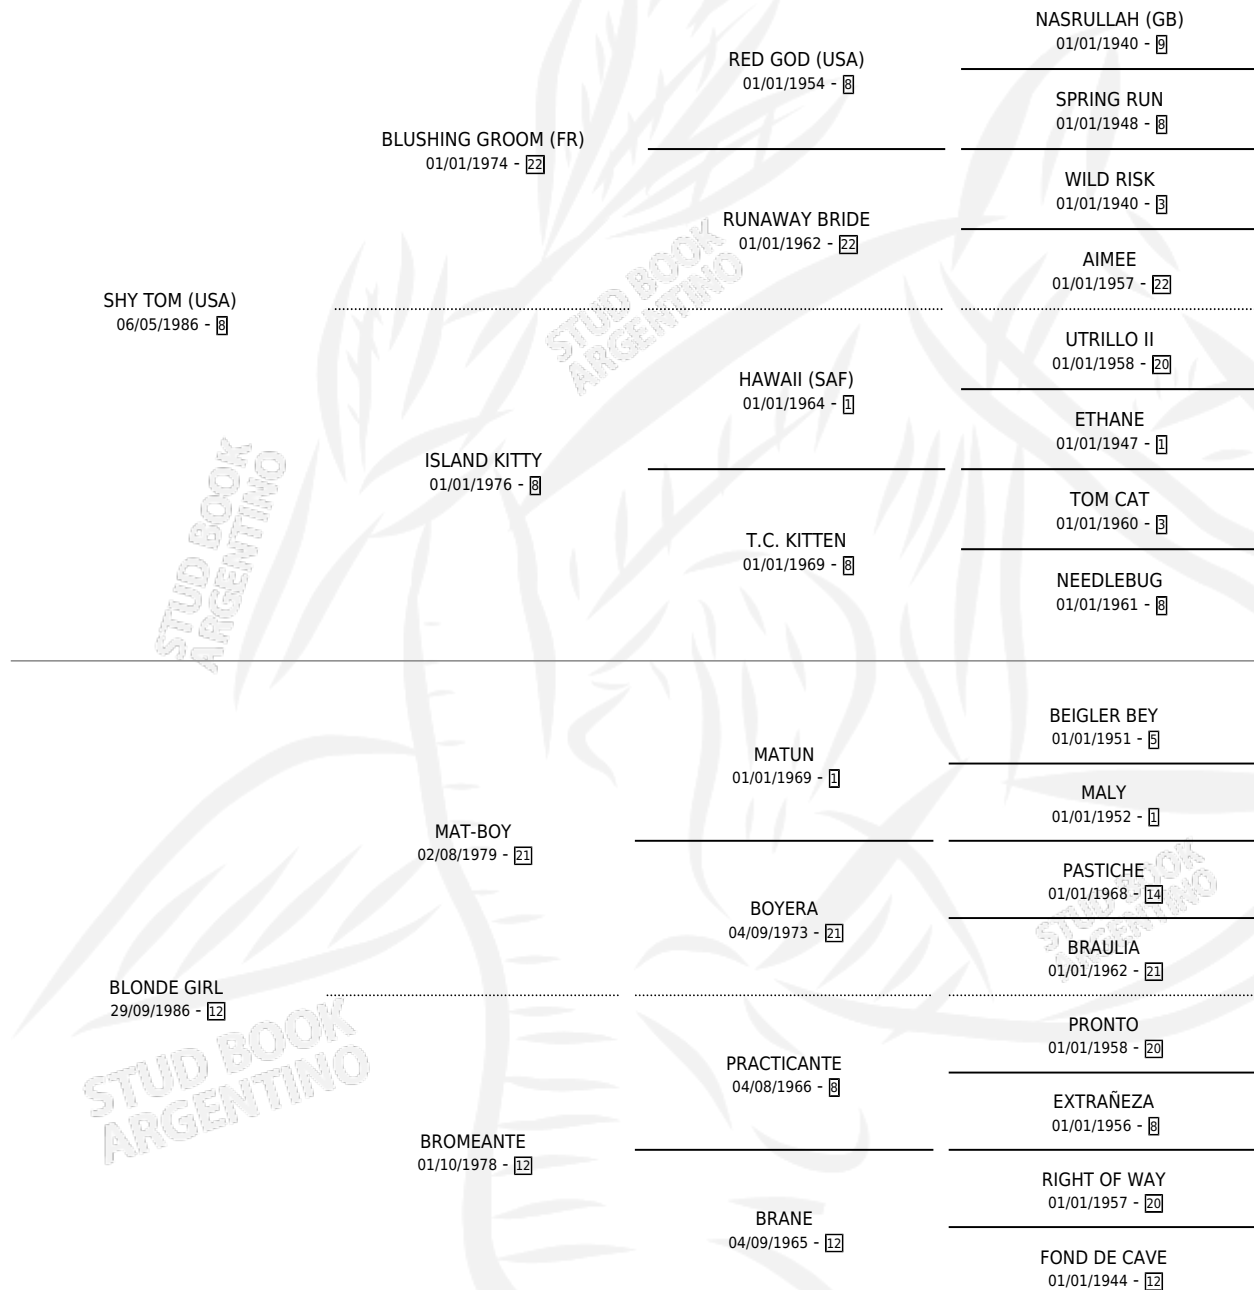

BRUJO TOM

por SHY TOM (USA) y BLONDE GIRL por MAT-BOY

Argentina · Macho · Alazan · SP · 11/09/2006
Familia 12-d · Volumen 39

ESTADO

TIPIFICACIÓN SANGUÍNEA	X
TIPIFICACIÓN POR ADN	✓
PASAPORTE	✓
IDENTIFICACIÓN POR MICROCHIP	X
REPRODUCTOR	X

Lugar de nacimiento: El Arroyo

Criador: Bertoldi Jose Luis

PEDIGREE

BRUJO TOM

Datos oficiales del Stud Book Argentino

Documento generado el 02/05/2026

studbook.org.ar