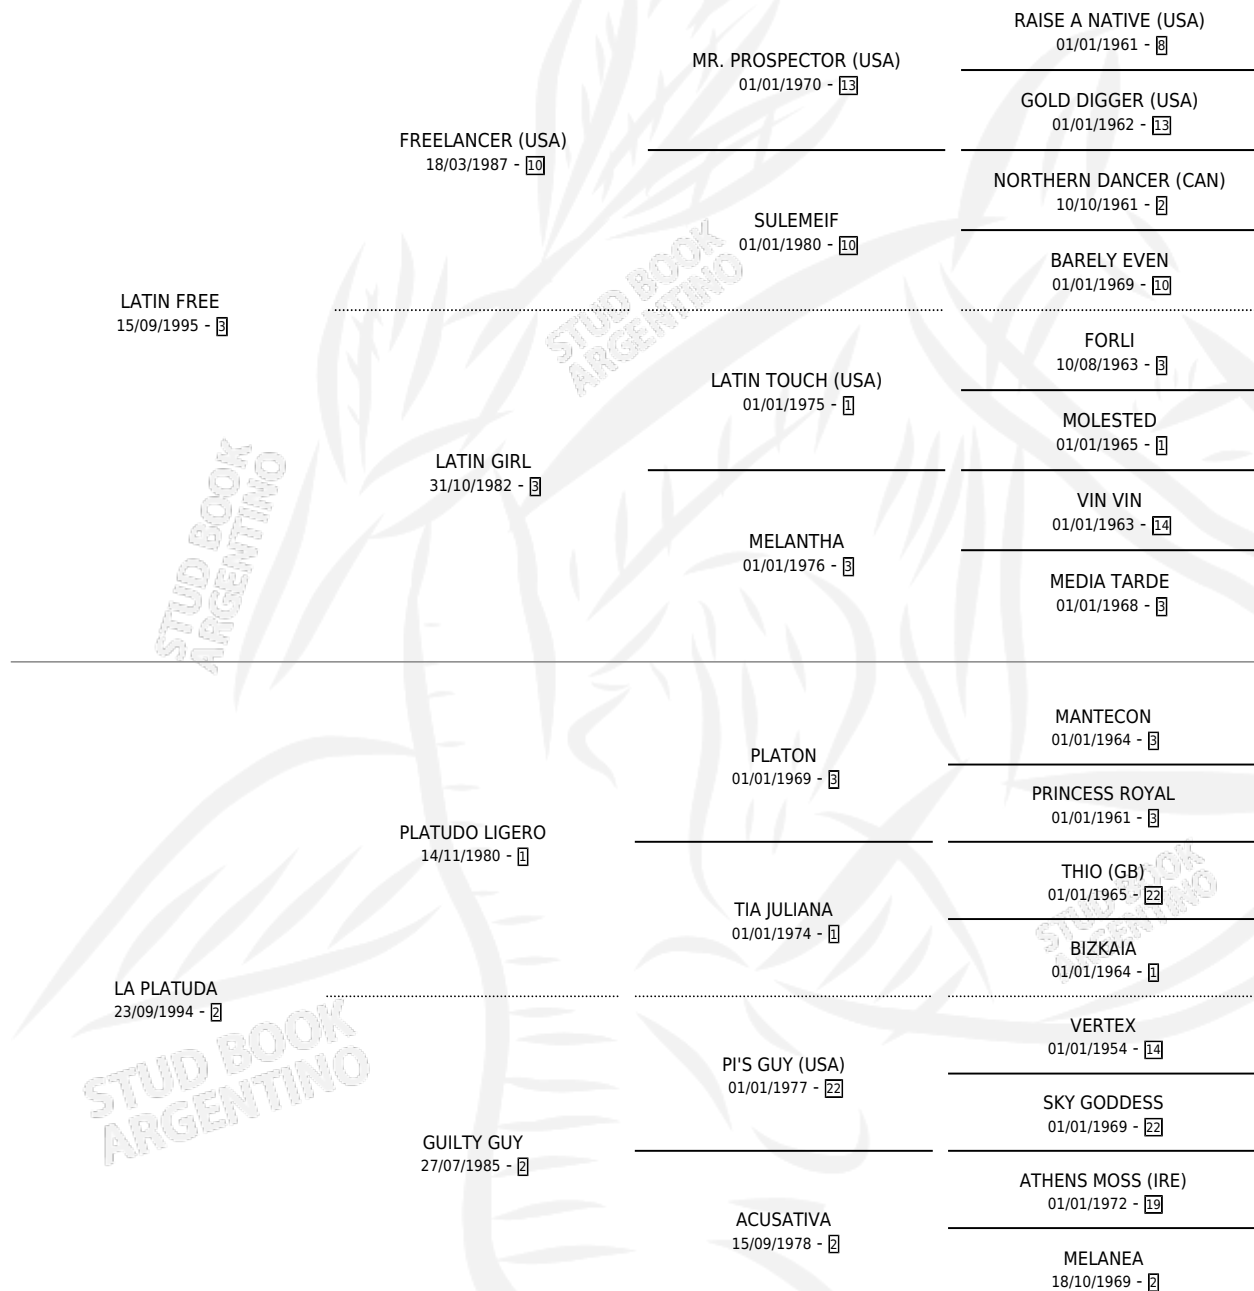

LATIN LIGERO

por **LATIN FREE** y **LA PLATUDA** por **PLATUDO LIGERO**

Argentina · Macho · Alazan · SP · 19/10/2006
Familia 2-h · Volumen 39

ESTADO

TIPIFICACIÓN SANGUÍNEA	X
TIPIFICACIÓN POR ADN	✓
PASAPORTE	✓
IDENTIFICACIÓN POR MICROCHIP	X
REPRODUCTOR	X

Lugar de nacimiento: San Remigio

Criador: Sin dato

PEDIGREE

CAMPAÑA

Solo carreras oficiales de Argentina

POR EDAD

EDAD	CC	1°	2°	3°	4°	5°	NP	CLC	CLG	CLCG1	CLGG1	IMPORTE	GANANCIA / CC
2 AÑOS	1	0	0	0	0	0	1	0	0	0	0	\$0	\$0
3 AÑOS	6	0	0	1	0	0	5	0	0	0	0	\$4,400	\$733
5 AÑOS	5	1	0	0	0	0	4	0	0	0	0	\$21,500	\$4,300
TOTALES	12	1	0	1	0	0	10	0	0	0	0	\$25,900	\$2,158
%		8.3%	0.0%	8.3%	0.0%	0.0%	83.3%	0.0%	0.0%	0.0%	0.0%		

Ganador en La Plata - \$25,900, a los 5 años.

POR DISTANCIA

HIPODROMO	CC	1°	2°	3°	4°	5°	NP	CLC	CLG	CLCG1	CLGG1	IMPORTE
LA PLATA	6	1	0	0	0	0	5	0	0	0	0	\$21,500
1100 MTS	5	0	0	0	0	0	5	0	0	0	0	\$0
1000 MTS	1	1	0	0	0	0	0	0	0	0	0	\$21,500
SAN ISIDRO	3	0	0	0	0	0	3	0	0	0	0	\$0
1000 MTS	1	0	0	0	0	0	1	0	0	0	0	\$0
1100 MTS	1	0	0	0	0	0	1	0	0	0	0	\$0
1200 MTS	1	0	0	0	0	0	1	0	0	0	0	\$0
PALERMO	3	0	0	1	0	0	2	0	0	0	0	\$4,400
1000 MTS	3	0	0	1	0	0	2	0	0	0	0	\$4,400