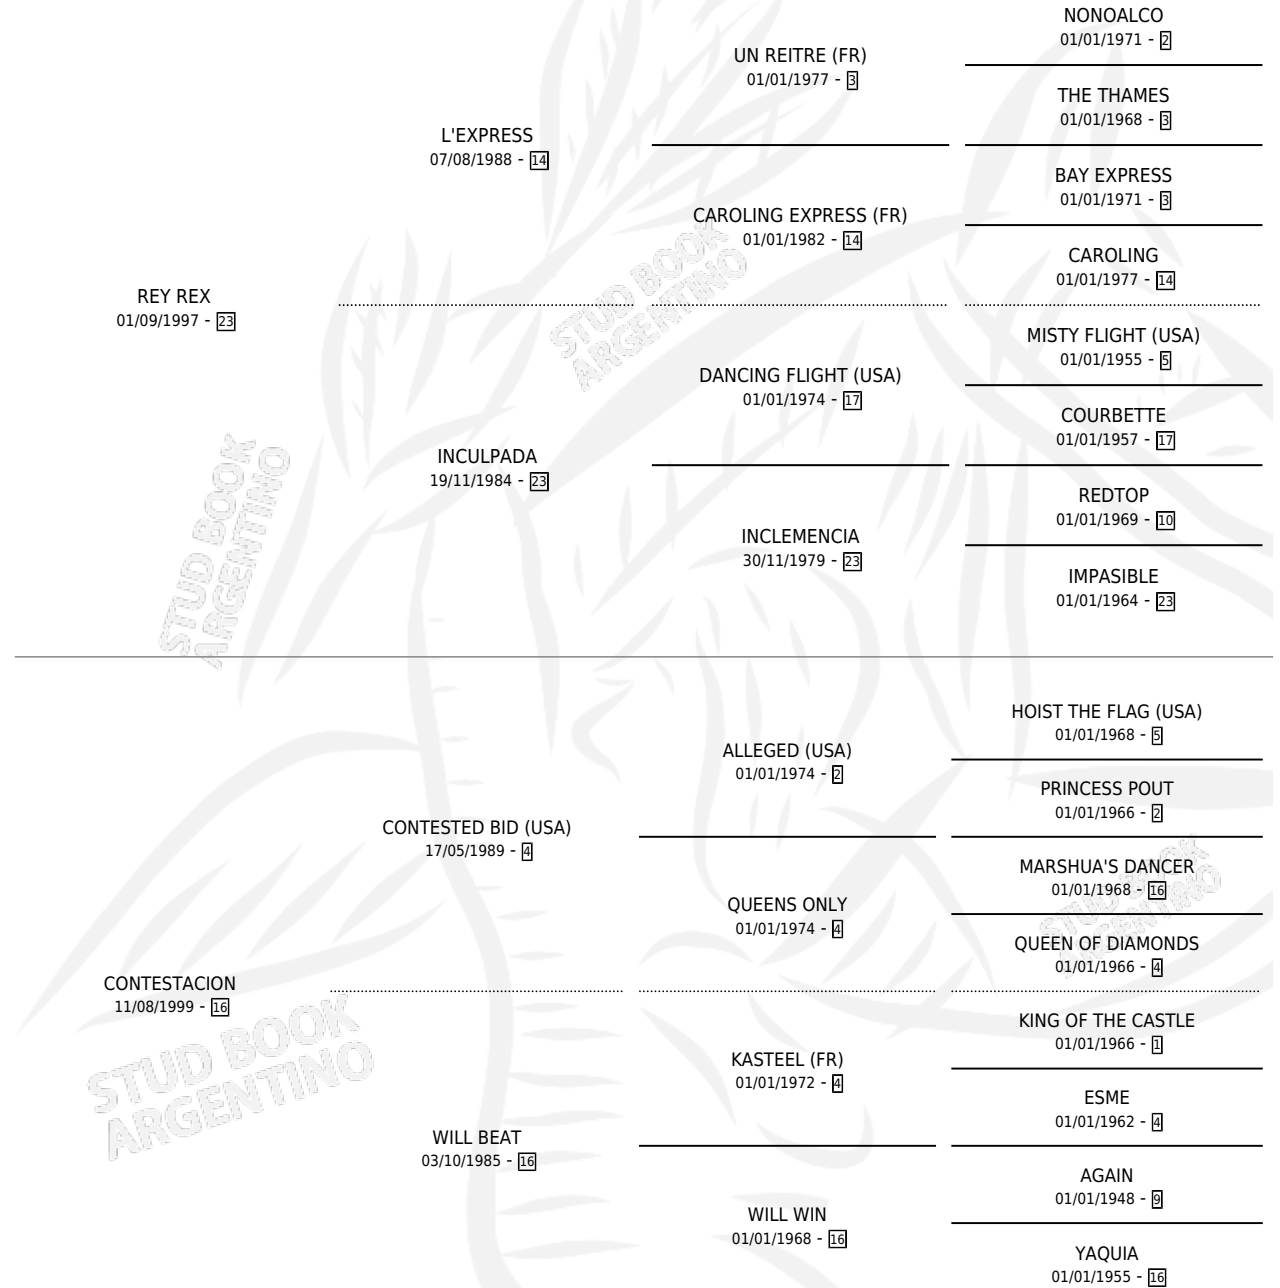

EXPRESIVA REX

por REY REX y CONTESTACION por CONTESTED BID (USA)

Argentina · Hembra · Alazan · SP · 25/09/2006
Familia 16-h · Volumen 39

ESTADO

TIPIFICACIÓN SANGUÍNEA	X
TIPIFICACIÓN POR ADN	✓
PASAPORTE	X
IDENTIFICACIÓN POR MICROCHIP	X
REPRODUCTOR	✓

Lugar de nacimiento: Semper Fidelis
Criador: Ayala Gustavo Gabriel

PEDIGREE