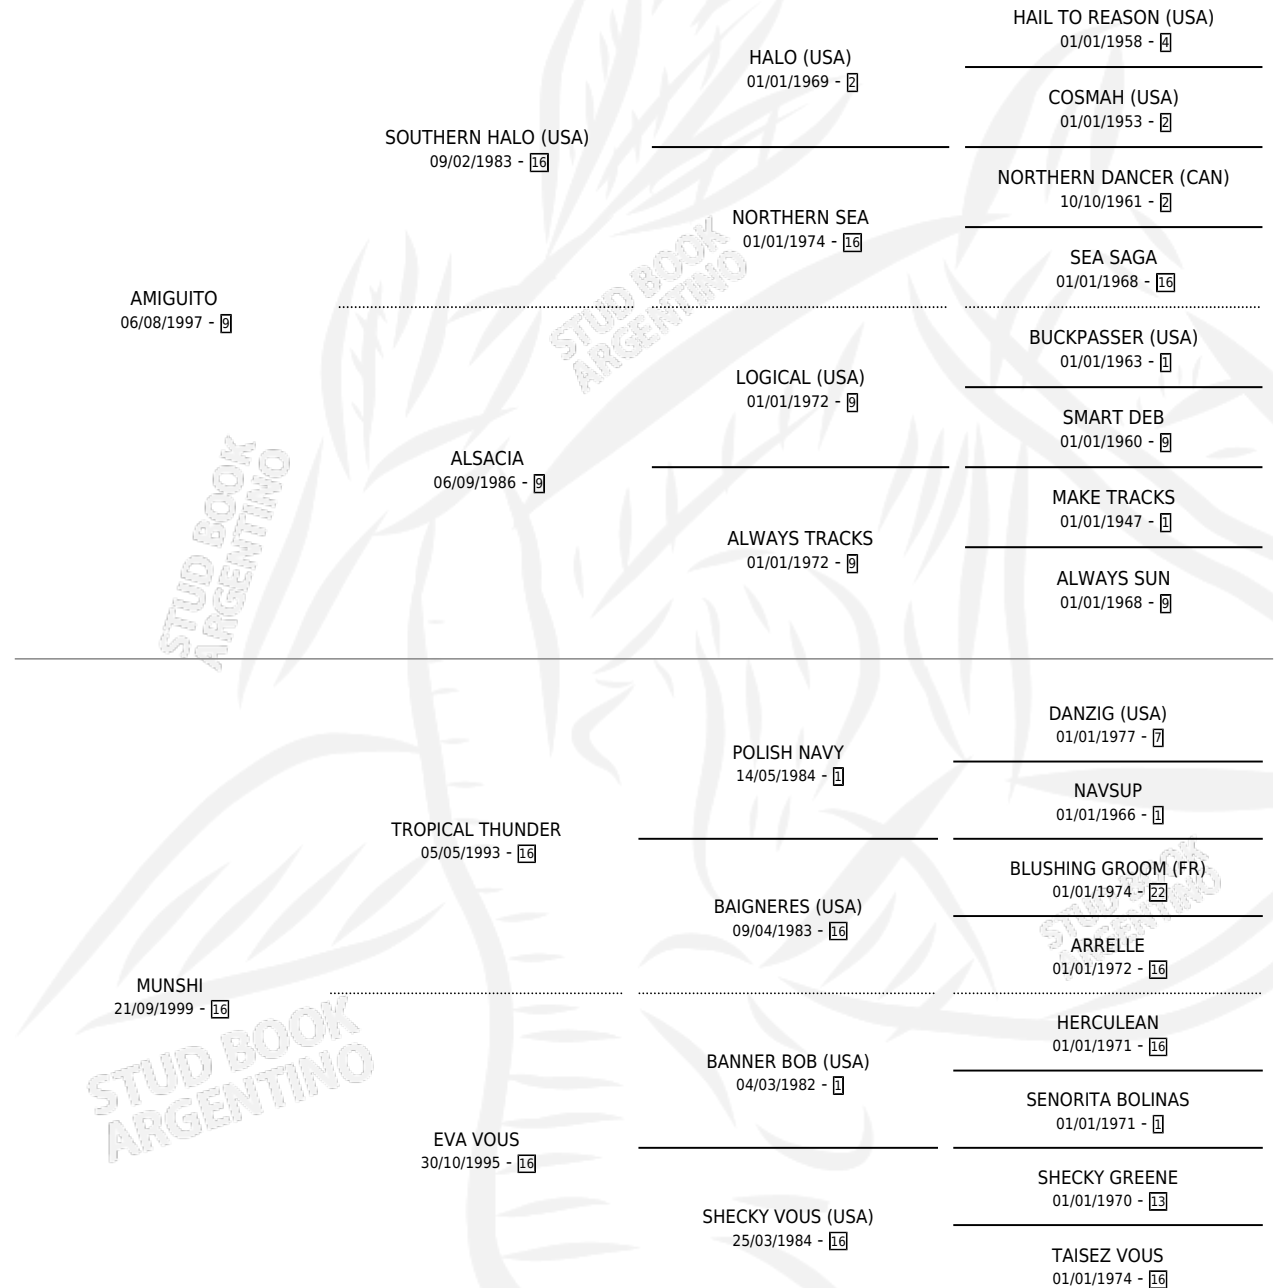

MUMIGUITA

por AMIGUITO y MUNSHI por TROPICAL THUNDER

Argentina · Hembra · Alazan · SP · 05/09/2006
Familia 16-c · Volumen 39

ESTADO

TIPIFICACIÓN SANGUÍNEA	X
TIPIFICACIÓN POR ADN	✓
PASAPORTE	✓
IDENTIFICACIÓN POR MICROCHIP	X
REPRODUCTOR	X

Lugar de nacimiento: La Brava

Criador: La Brava

PEDIGREE

CAMPAÑA

Solo carreras oficiales de Argentina

POR EDAD

EDAD	CC	1°	2°	3°	4°	5°	NP	CLC	CLG	CLCG1	CLGG1	IMPORTE	GANANCIA / CC
3 AÑOS	1	0	0	0	0	0	1	0	0	0	0	\$0	\$0
4 AÑOS	2	0	0	0	0	0	2	0	0	0	0	\$0	\$0
TOTALES	3	0	0	0	0	0	3	0	0	0	0	\$0	\$0
%		0.0%	0.0%	0.0%	0.0%	0.0%	100%	0.0%	0.0%	0.0%	0.0%		