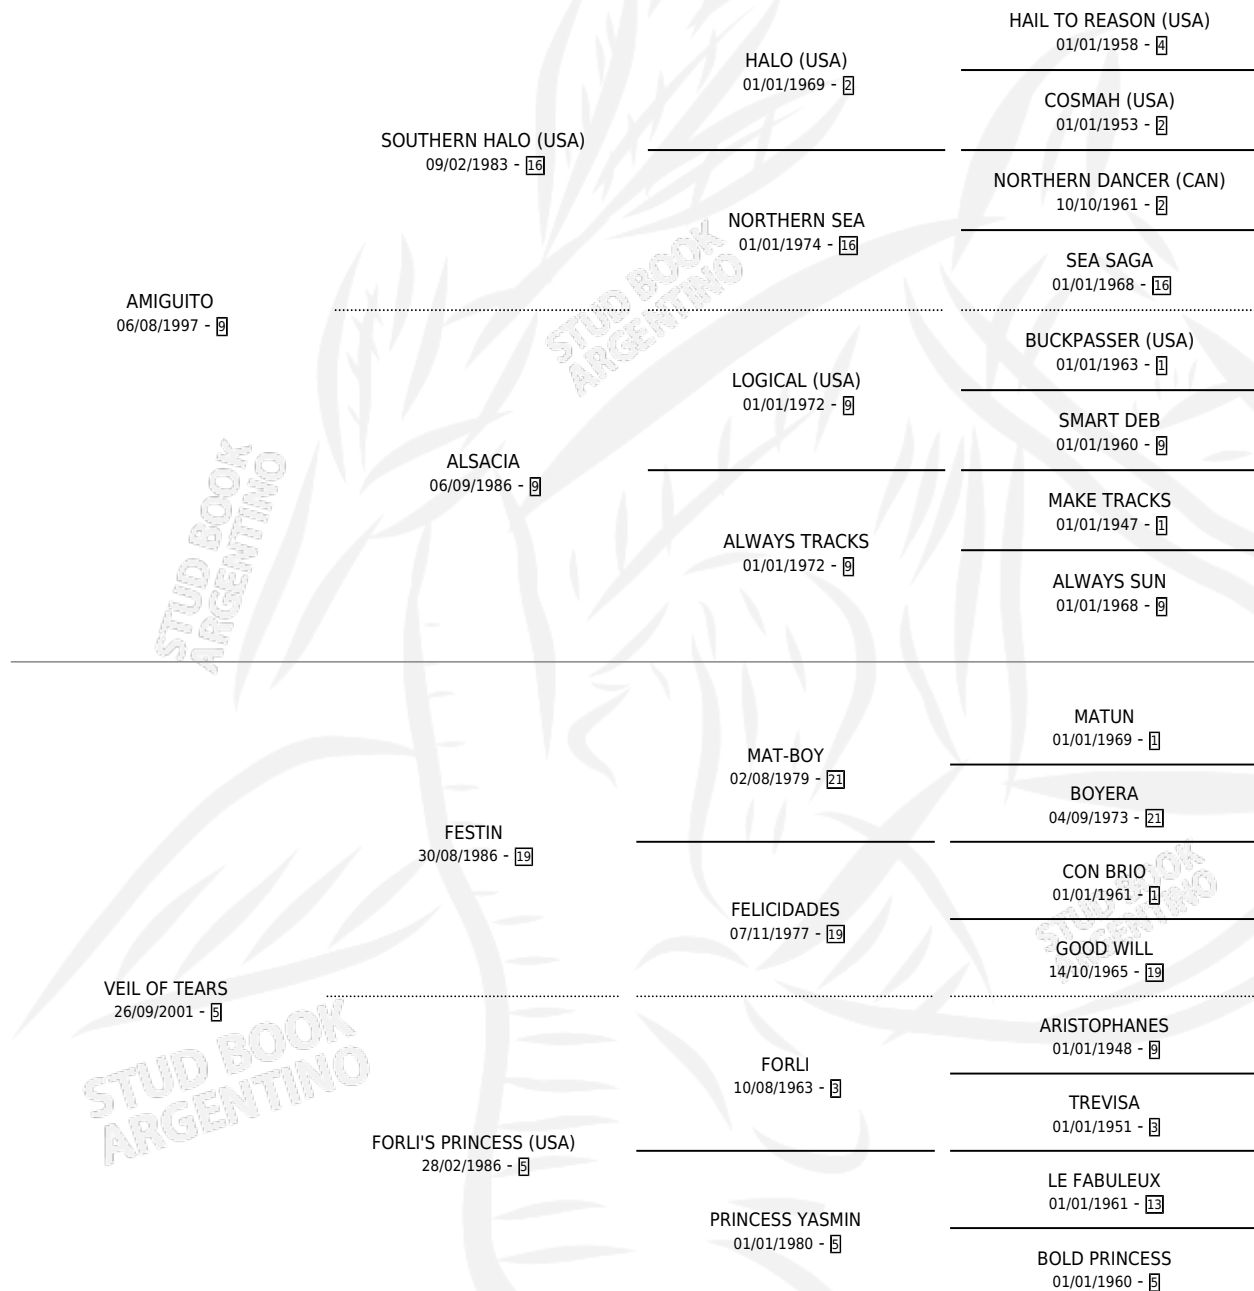

DEMIGUITO

por AMIGUITO y VEIL OF TEARS por FESTIN

Argentina · Macho · Alazan Tostado · SP · 11/10/2006
Familia 5-f · Volumen 39

ESTADO

TIPIFICACIÓN SANGUÍNEA	X
TIPIFICACIÓN POR ADN	✓
PASAPORTE	✓
IDENTIFICACIÓN POR MICROCHIP	X
REPRODUCTOR	X

Lugar de nacimiento: La Brava

Criador: La Brava

PEDIGREE

CAMPAÑA

Solo carreras oficiales de Argentina

POR EDAD

EDAD	CC	1°	2°	3°	4°	5°	NP	CLC	CLG	CLCG1	CLGG1	IMPORTE	GANANCIA / CC
4 AÑOS	9	0	0	0	0	0	9	0	0	0	0	\$0	\$0
5 AÑOS	2	0	0	0	0	0	2	0	0	0	0	\$0	\$0
6 AÑOS	3	0	0	0	0	0	3	0	0	0	0	\$0	\$0
TOTALES	14	0	0	0	0	0	14	0	0	0	0	\$0	\$0
%		0.0%	0.0%	0.0%	0.0%	0.0%	100%	0.0%	0.0%	0.0%	0.0%		