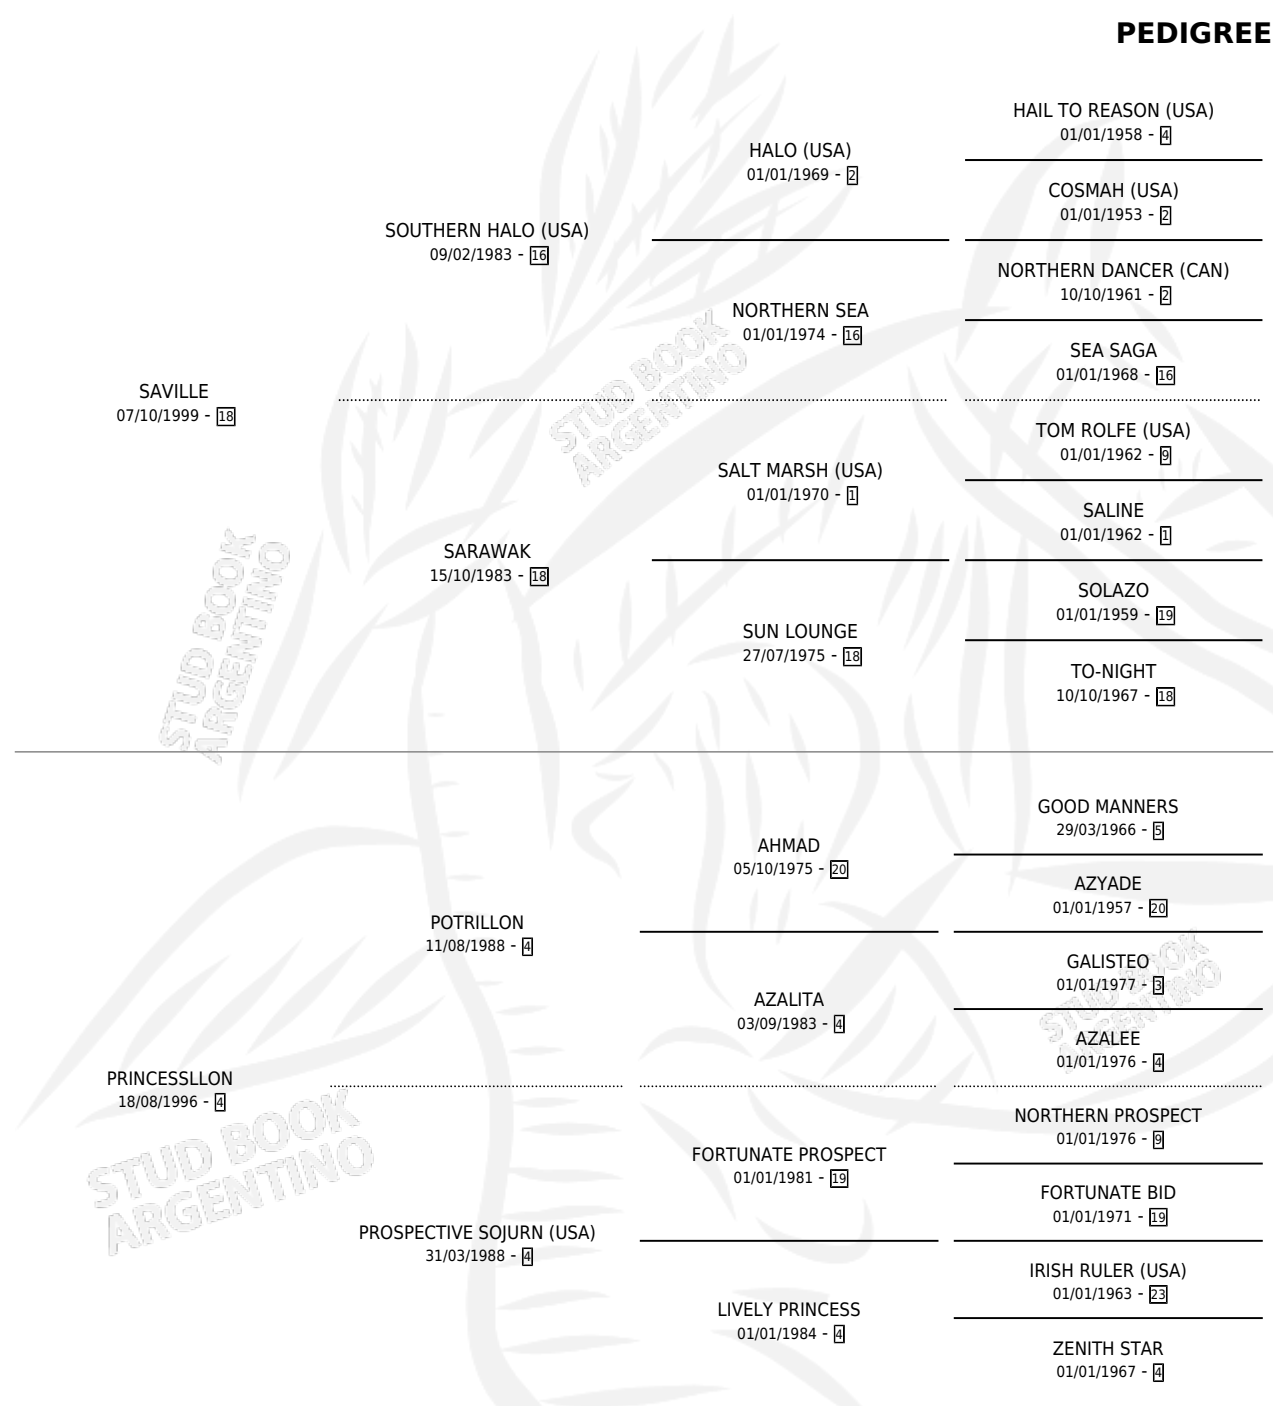

TURCO PRINCE

por SAVILLE y PRINCESSLLON por POTRILLON

Argentina · Macho · Zaino · SP · 29/09/2006
Familia 4-r · Volumen 39

ESTADO

| | |
|------------------------------|---|
| TIPIFICACIÓN SANGUÍNEA | X |
| TIPIFICACIÓN POR ADN | ✓ |
| PASAPORTE | ✓ |
| IDENTIFICACIÓN POR MICROCHIP | X |
| REPRODUCTOR | X |

Lugar de nacimiento: El Faruk

Criador: El Faruk

PEDIGREE

TURCO PRINCE

Datos oficiales del Stud Book Argentino

Documento generado el 12/05/2026

studbook.org.ar