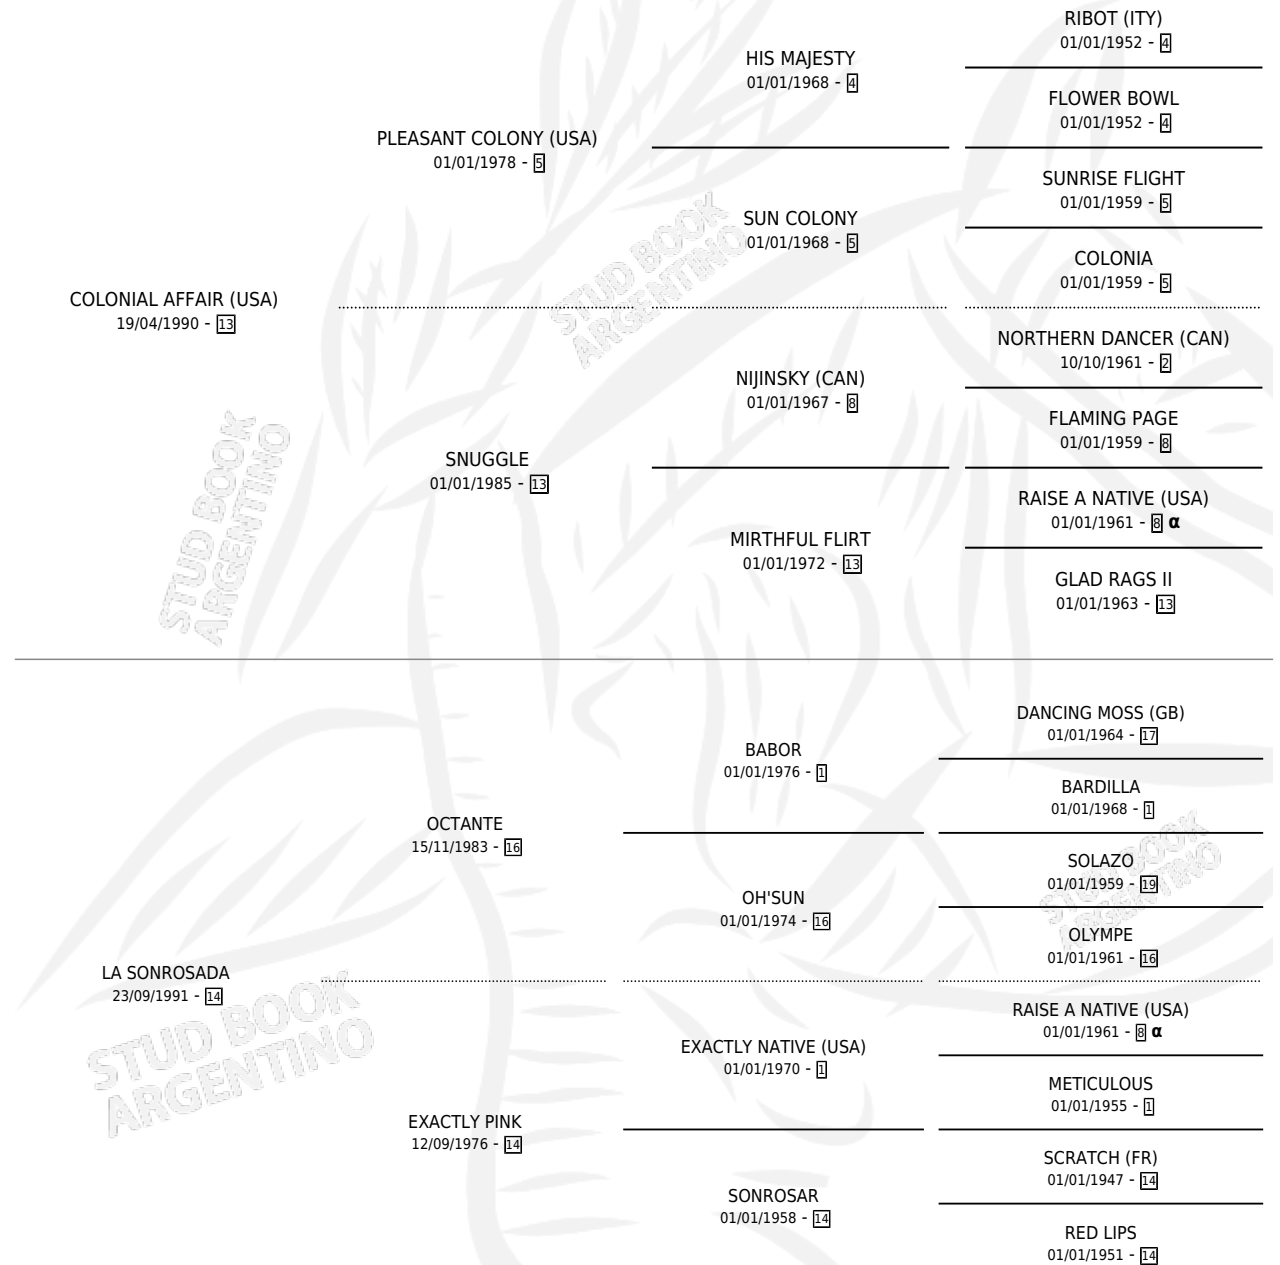

CORDEZUELA

por COLONIAL AFFAIR (USA) y LA SONROSADA por OCTANTE

Argentina · Hembra · Zaino · SP · 07/10/2006
Familia 14-e · Volumen 39

ESTADO

TIPIFICACIÓN SANGUÍNEA	X
TIPIFICACIÓN POR ADN	✓
PASAPORTE	X
IDENTIFICACIÓN POR MICROCHIP	X
REPRODUCTOR	✓

Lugar de nacimiento: El Paraiso
Criador: El Paraiso

~

HIJOS

	MACHOS	HEMBRAS
8 NACIERON	3	5
3 CORRIERON	1	2
1 GANARON	0	1
0 GANADORES CL	0 GANADORES GR	0 GANADORES G1

PEDIGREE

INBREEDING : α