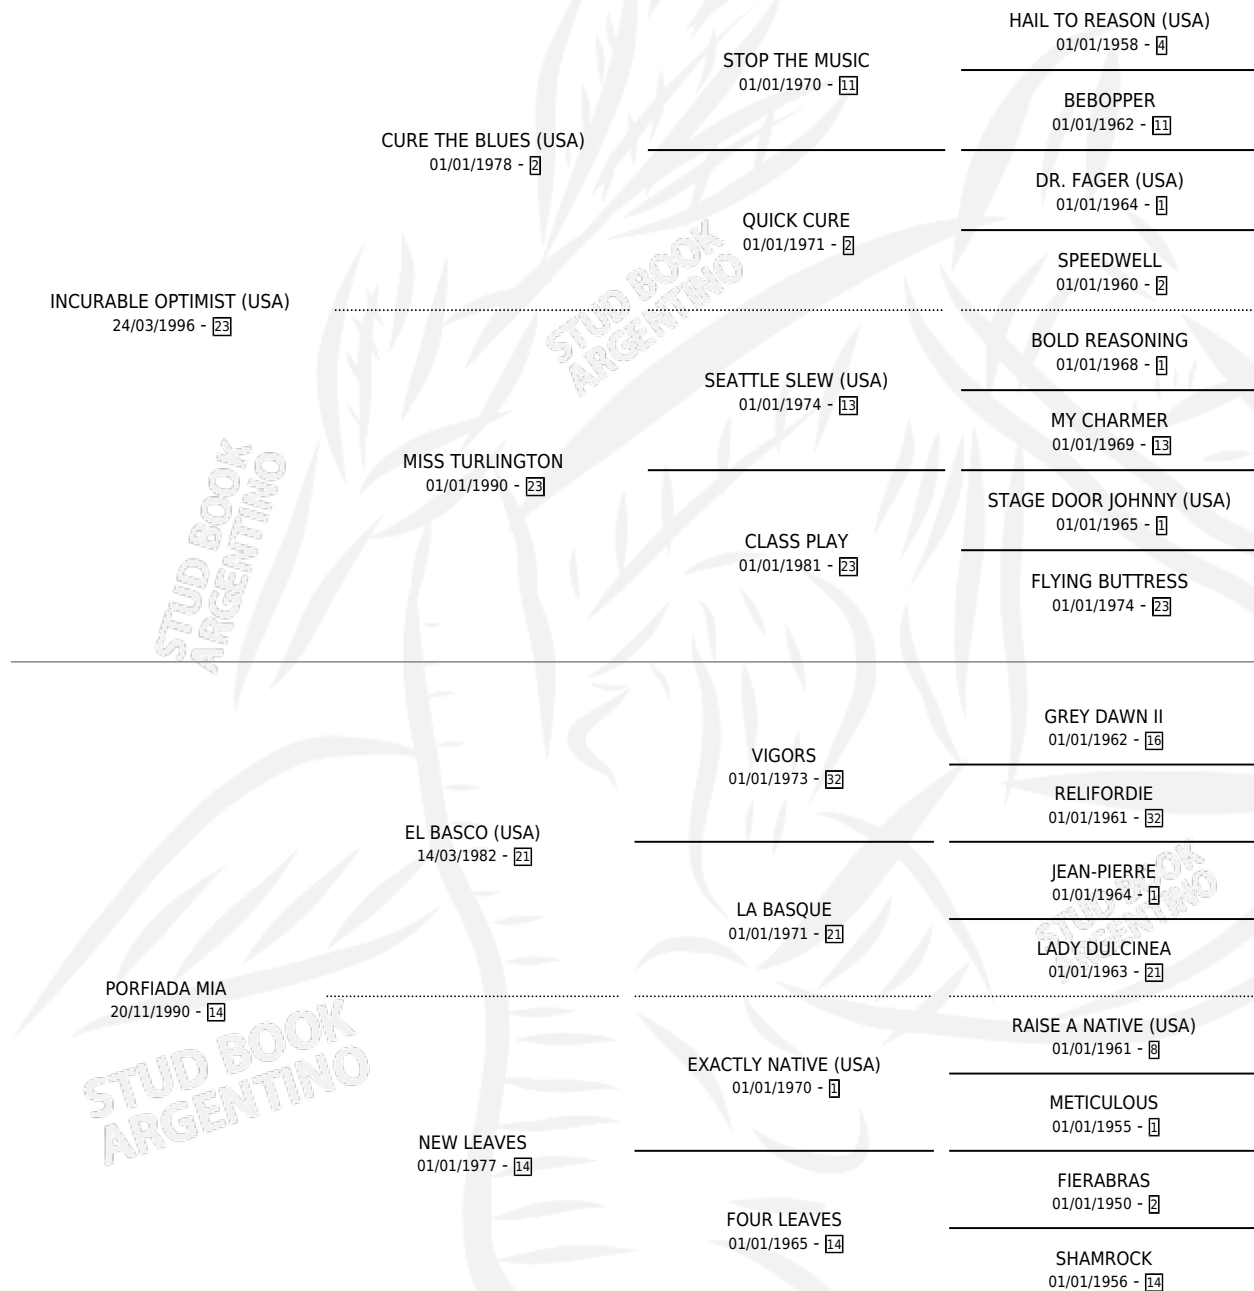

BIEN MIA

por **INCURABLE OPTIMIST (USA)** y **PORFIADA MIA** por **EL BASCO (USA)**

Argentina · Hembra · Alazan · SP · 21/10/2006
Familia 14-e · Volumen 39

ESTADO

TIPIFICACIÓN SANGUÍNEA	X
TIPIFICACIÓN POR ADN	✓
PASAPORTE	X
IDENTIFICACIÓN POR MICROCHIP	X
REPRODUCTOR	✓

Lugar de nacimiento: El Paraíso

Criador: El Paraíso

~

HIJOS

	MACHOS	HEMBRAS
9 NACIERON	6	3
8 CORRIERON	6	2
3 GANARON	3	0

0	0	0
GANADORES CL	GANADORES GR	GANADORES G1

PEDIGREE

CAMPAÑA

Solo carreras oficiales de Argentina

POR EDAD

EDAD	CC	1°	2°	3°	4°	5°	NP	CLC	CLG	CLCG1	CLGG1	IMPORTE	GANANCIA / CC
3 AÑOS	2	0	0	0	0	1	1	0	0	0	0	\$1,500	\$750
TOTALES	2	0	0	0	0	1	1	0	0	0	0	\$1,500	\$750
%		0.0%	0.0%	0.0%	0.0%	50.0%	50.0%	0.0%	0.0%	0.0%	0.0%		