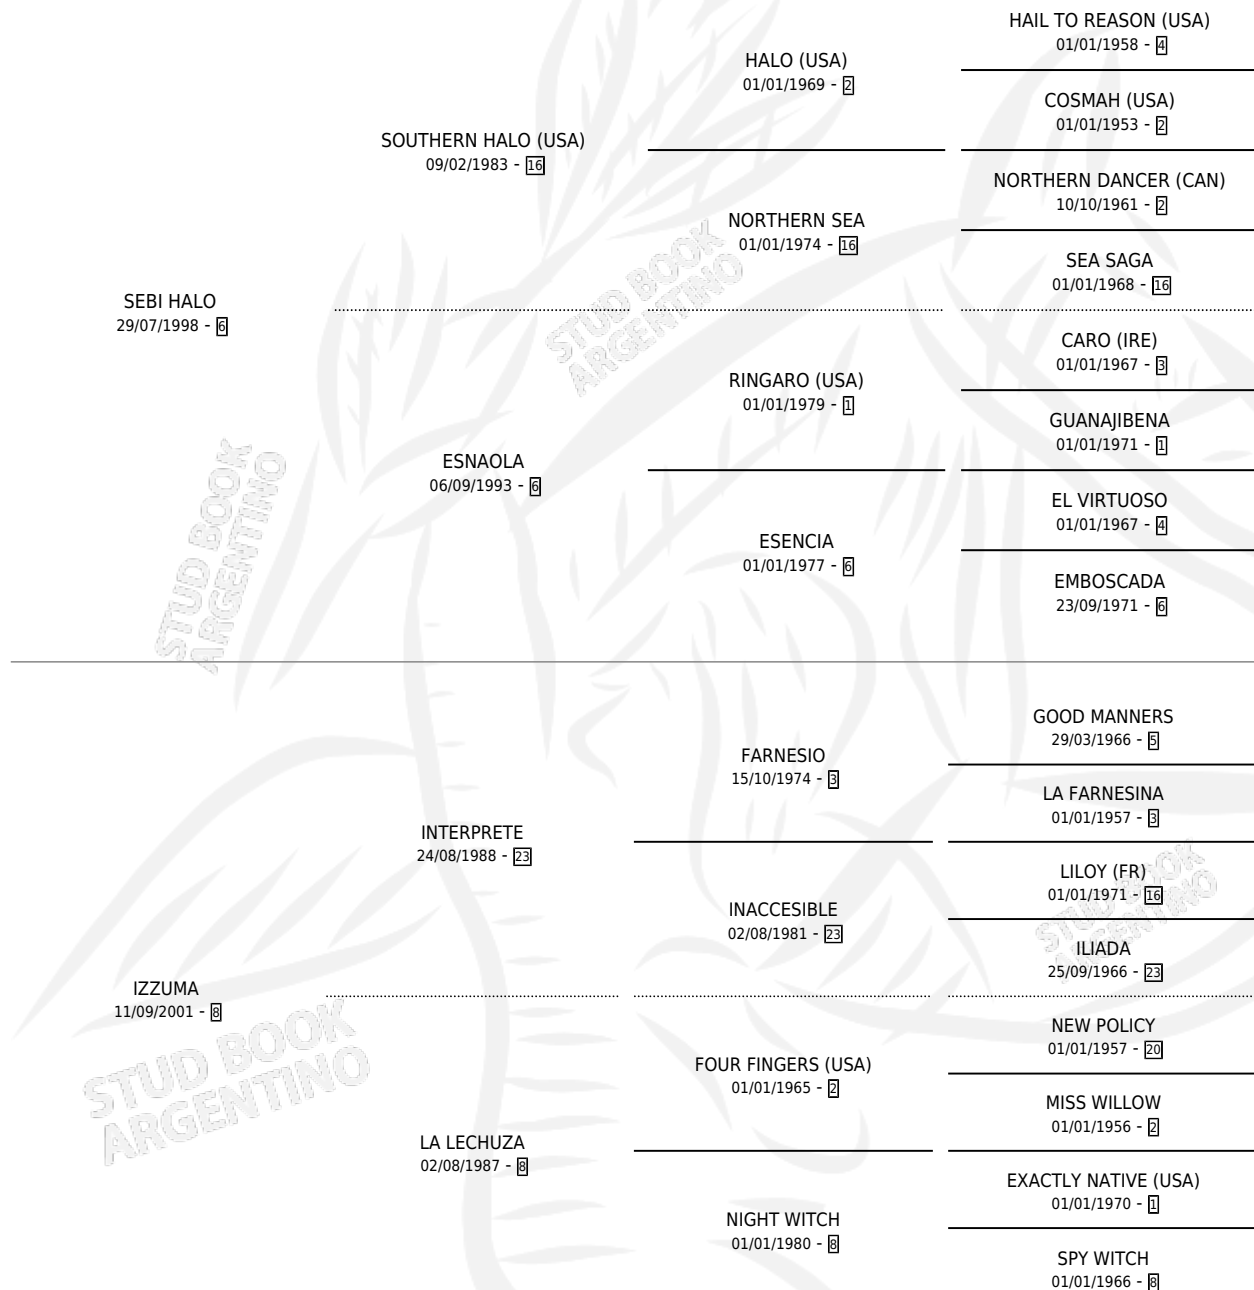

SALVAGUARDA

por SEBI HALO y IZZUMA por INTERPRETE

Argentina · Hembra · Zaino · SP · 20/10/2006
Familia 8-c · Volumen 39

ESTADO

TIPIFICACIÓN SANGUÍNEA	X
TIPIFICACIÓN POR ADN	✓
PASAPORTE	X
IDENTIFICACIÓN POR MICROCHIP	X
REPRODUCTOR	✓

Lugar de nacimiento: El Paraiso

Criador: El Paraiso

~

HIJOS

	MACHOS	HEMBRAS
4 NACIERON	1	3
1 CORRIERON	1	0
1 GANARON	1	0
0 GANADORES CL	0 GANADORES GR	0 GANADORES G1

PEDIGREE

CAMPAÑA

Solo carreras oficiales de Argentina