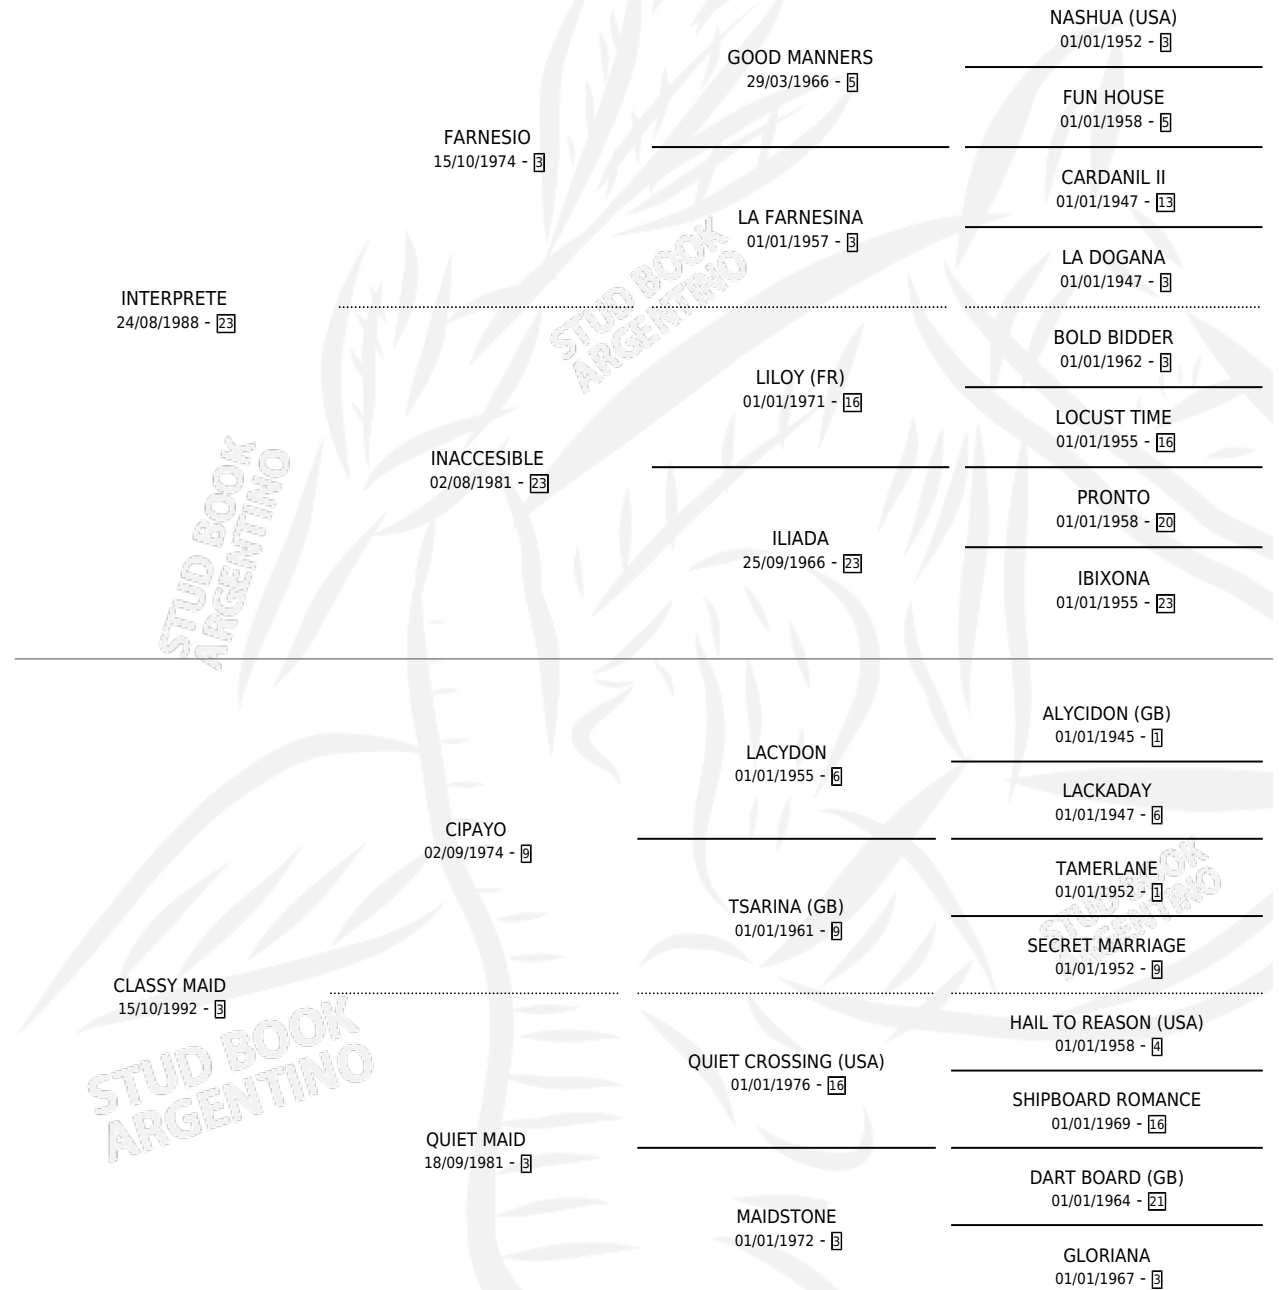

Lugar de nacimiento: El Paraiso

Criador: El Paraiso

~

HIJOS

	MACHOS	HEMBRAS
13 NACIERON	6	7
8 CORRIERON	4	4
4 GANARON	2	2
0 GANADORES CL	0 GANADORES GR	0 GANADORES G1

PEDIGREE

CAMPAÑA

Solo carreras oficiales de Argentina