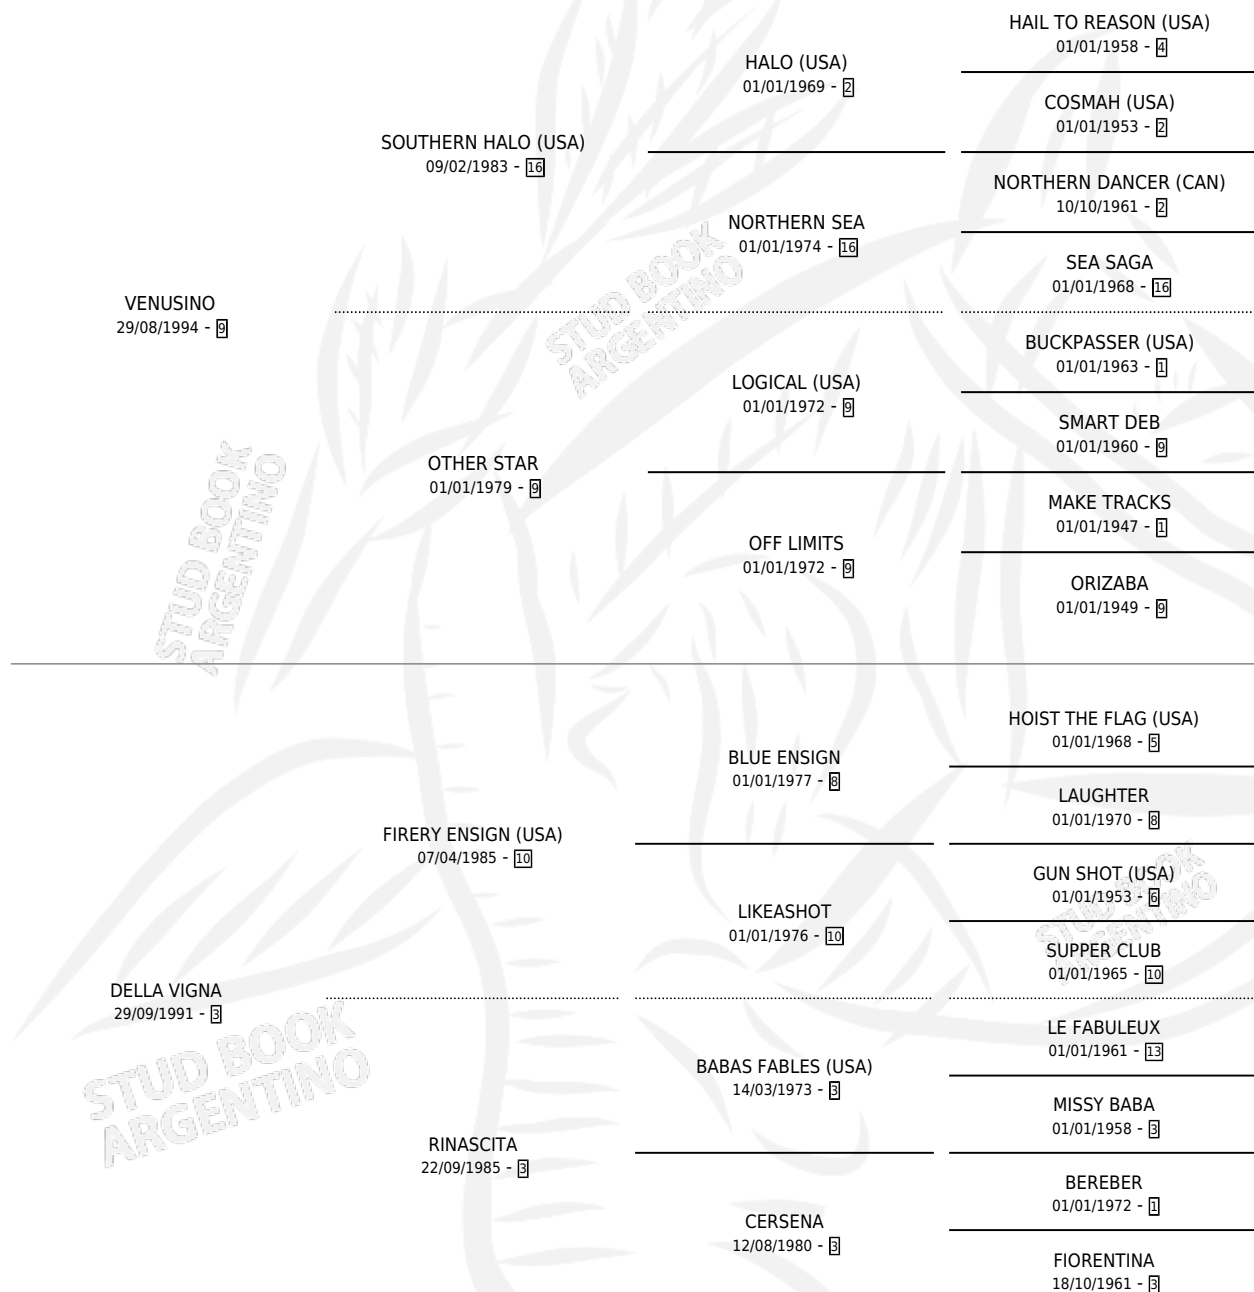

VENUS PRINCE

por VENUSINO y DELLA VIGNA por FIRERY ENSIGN (USA)

Argentina · Hembra · Alazan · SP · 09/10/2006
Familia 3-b · Volumen 39

ESTADO

TIPIFICACIÓN SANGUÍNEA	X
TIPIFICACIÓN POR ADN	✓
PASAPORTE	✓
IDENTIFICACIÓN POR MICROCHIP	X
REPRODUCTOR	X

Lugar de nacimiento: El Entrerriano

Criador: Paz Carlos Alberto

PEDIGREE

VENUS PRINCE

Datos oficiales del Stud Book Argentino

Documento generado el 06/05/2026

studbook.org.ar