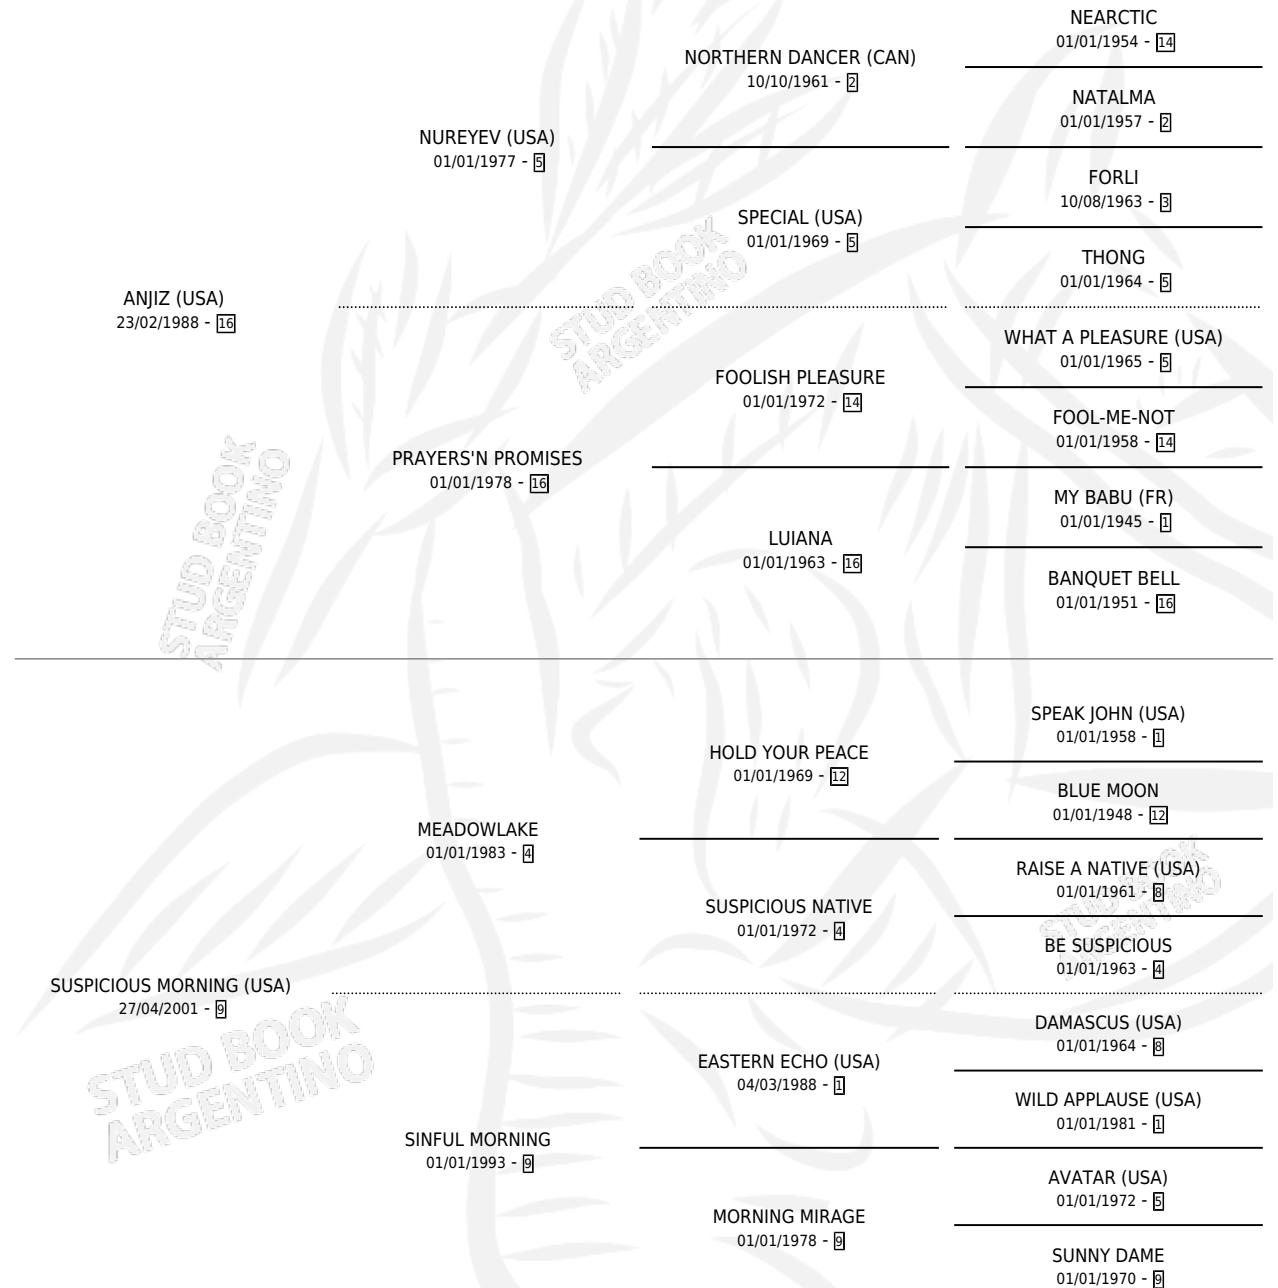

KATTYUSKA

por **ANJIZ (USA)** y **SUSPICIOUS MORNING (USA)** por **MEADOWLAKE**

Argentina · Hembra · Zaino Doradillo · SP · 26/07/2006
Familia 9 · Volumen 39

ESTADO

TIPIFICACIÓN SANGUÍNEA	X
TIPIFICACIÓN POR ADN	✓
PASAPORTE	X
IDENTIFICACIÓN POR MICROCHIP	X
REPRODUCTOR	X

Lugar de nacimiento: La Quebrada

Criador: Sin dato

PEDIGREE

EXPORTACIÓN / IMPORTACIÓN

FECHA	MOVIMIENTO	PAÍS
28/05/2008	EXPORTADO	PERU

KATTYUSKA

Datos oficiales del Stud Book Argentino

Documento generado el 02/05/2026