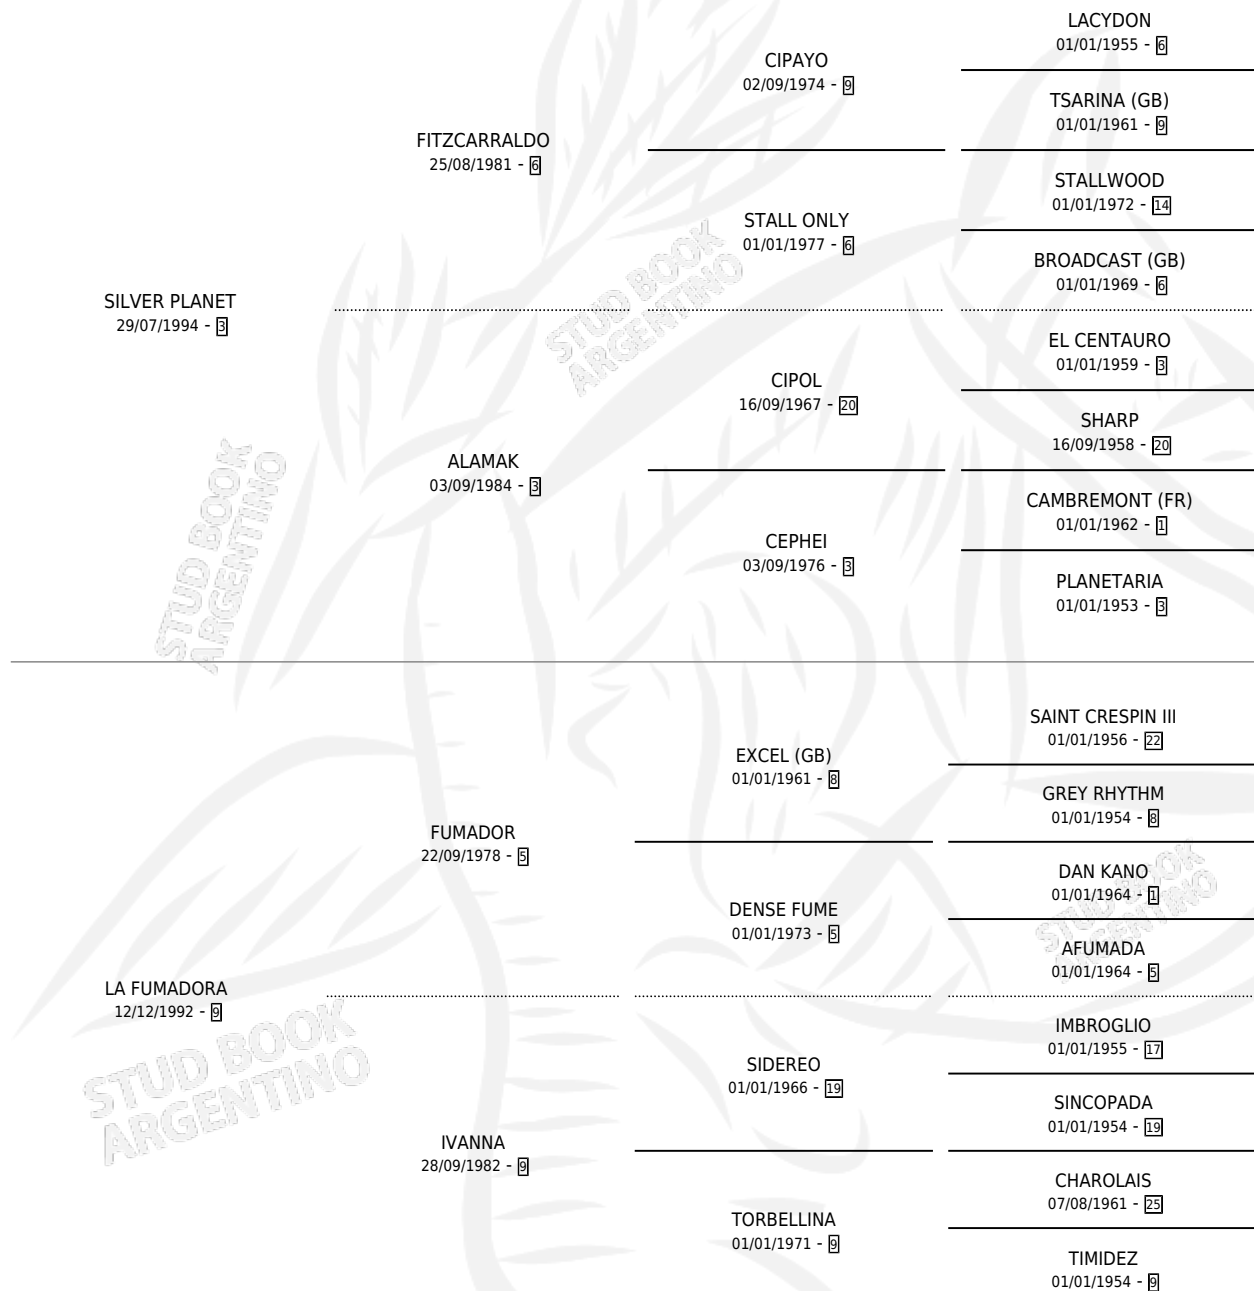

EL CENIT

por SILVER PLANET y LA FUMADORA por FUMADOR

Argentina · Macho · Alazan · SP · 29/09/2006
Familia 9-b · Volumen 39

ESTADO

TIPIFICACIÓN SANGUÍNEA	X
TIPIFICACIÓN POR ADN	✓
PASAPORTE	X
IDENTIFICACIÓN POR MICROCHIP	X
REPRODUCTOR	X

Lugar de nacimiento: Campo particular

Criador: D Avino Marcelo Antonio

PEDIGREE

EL CENIT

Datos oficiales del Stud Book Argentino

Documento generado el 15/05/2026

studbook.org.ar