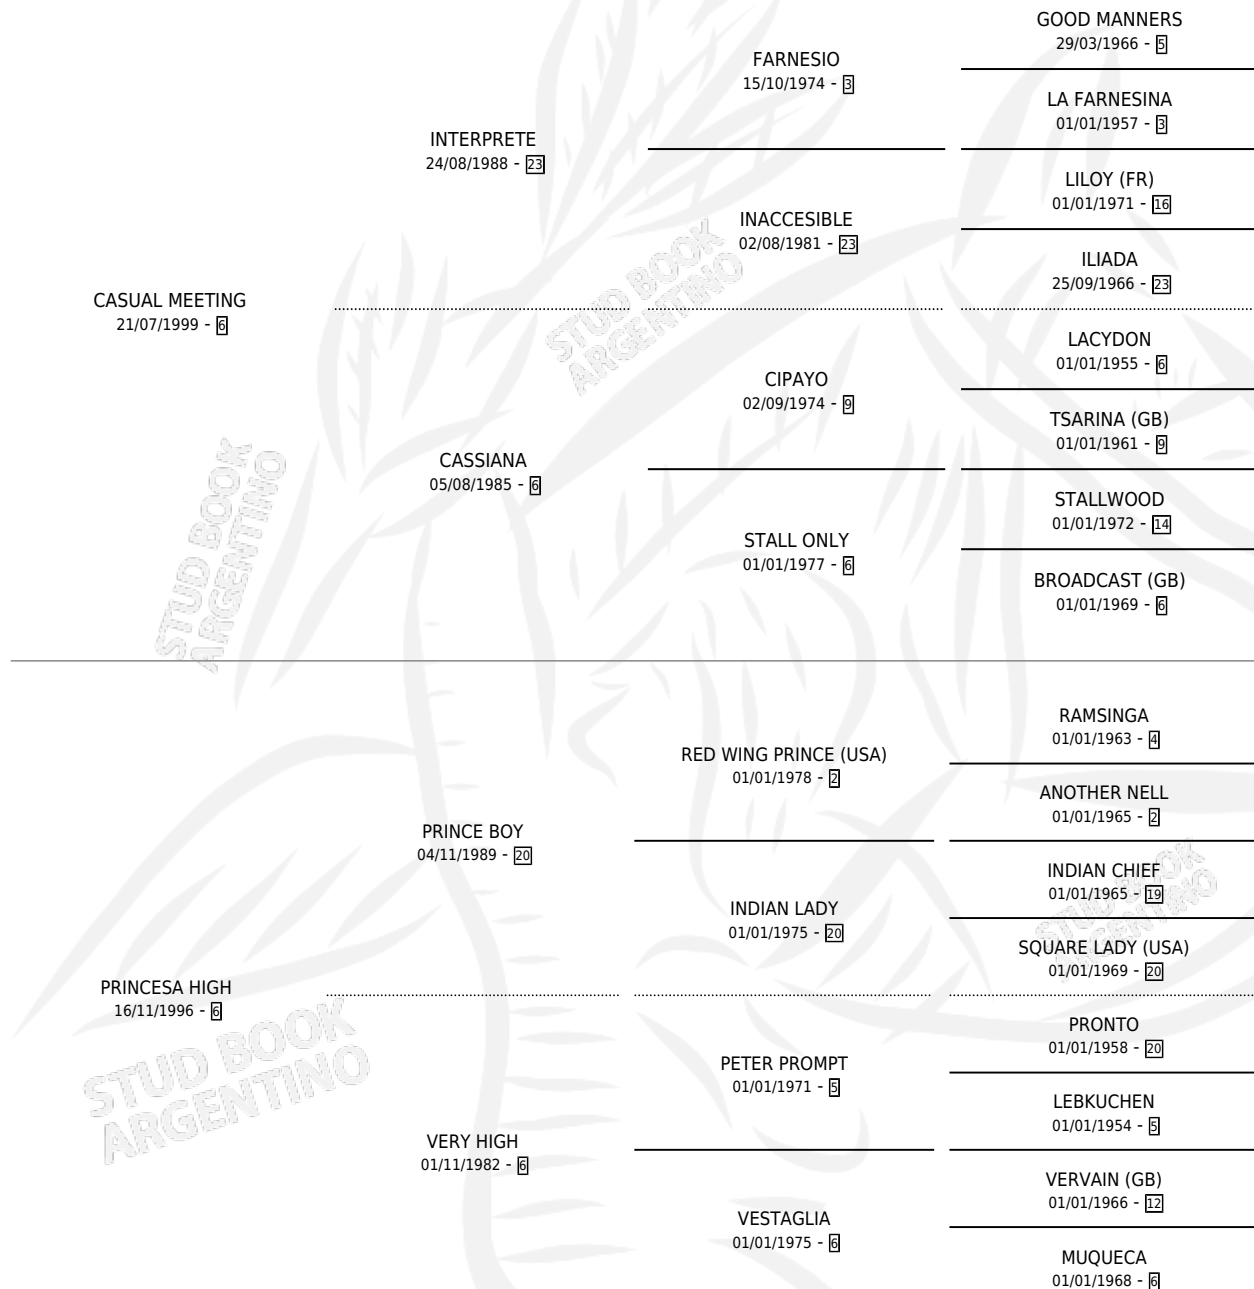

Lugar de nacimiento: Esece
Criador: Canal Daniel Osvaldo

~

HIJOS

	MACHOS	HEMBRAS
1 NACIERON	0	1
1 CORRIERON	0	1

SIN ACTUACIONES

PEDIGREE

CAMPAÑA

Solo carreras oficiales de Argentina