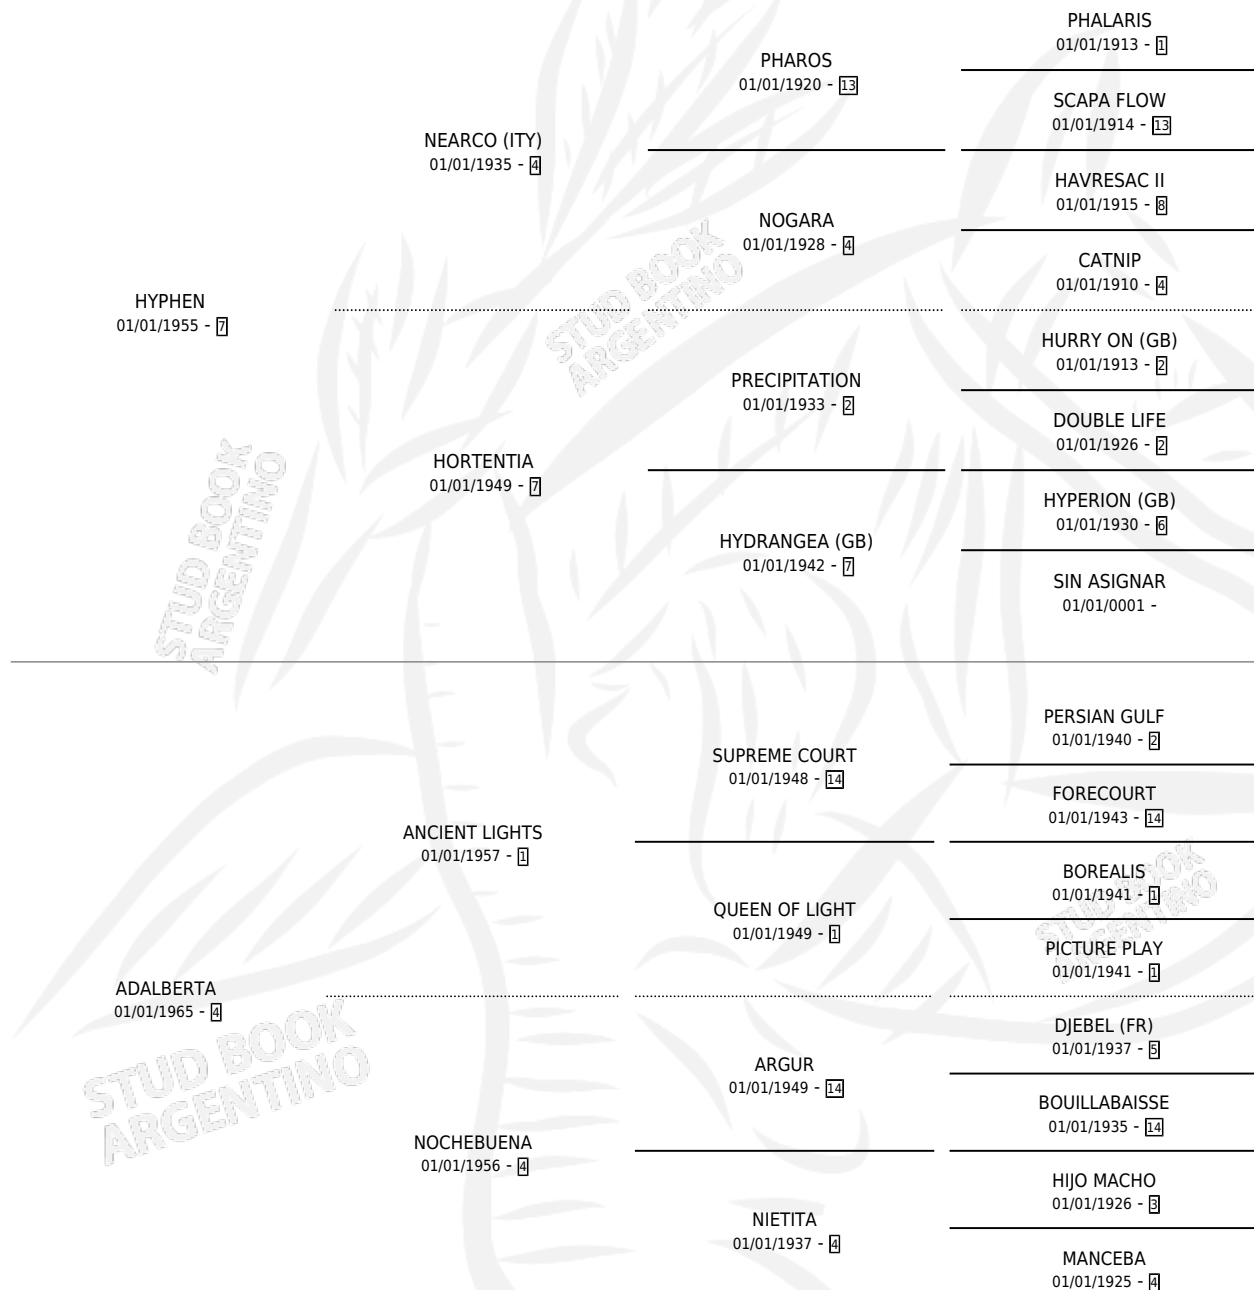

Lugar de nacimiento: Campo particular

Criador: Sin dato

~

HIJOS

	MACHOS	HEMBRAS
4 NACIERON	1	3
2 CORRIERON	1	1
2 GANARON	1	1
0 GANADORES CL	0 GANADORES GR	0 GANADORES G1

PEDIGREE

S

mientos 3 / Efectividad 50.00%

PADRILLO	PRODUCTO	CRIADOR	1ER SERVICIO	ÚLTIMO SERVICIO
EL BONEX	Ø		24/11/1989	24/11/1989
HADALIA	SIG HADA (H Z, 21/10/1989)	SIN DATO	11/10/1988	26/10/1988
FAT CAMORRERO	Ø		14/10/1987	06/11/1987
CONGRESAL	CON DOL (M A, 07/09/1986)	SIN DATO	05/09/1985	20/09/1985
BY THE SEA (IRE)	MARADALIA (H A, 04/10/1984)	SIN DATO		
MAKE NAPOLEON	Ø			