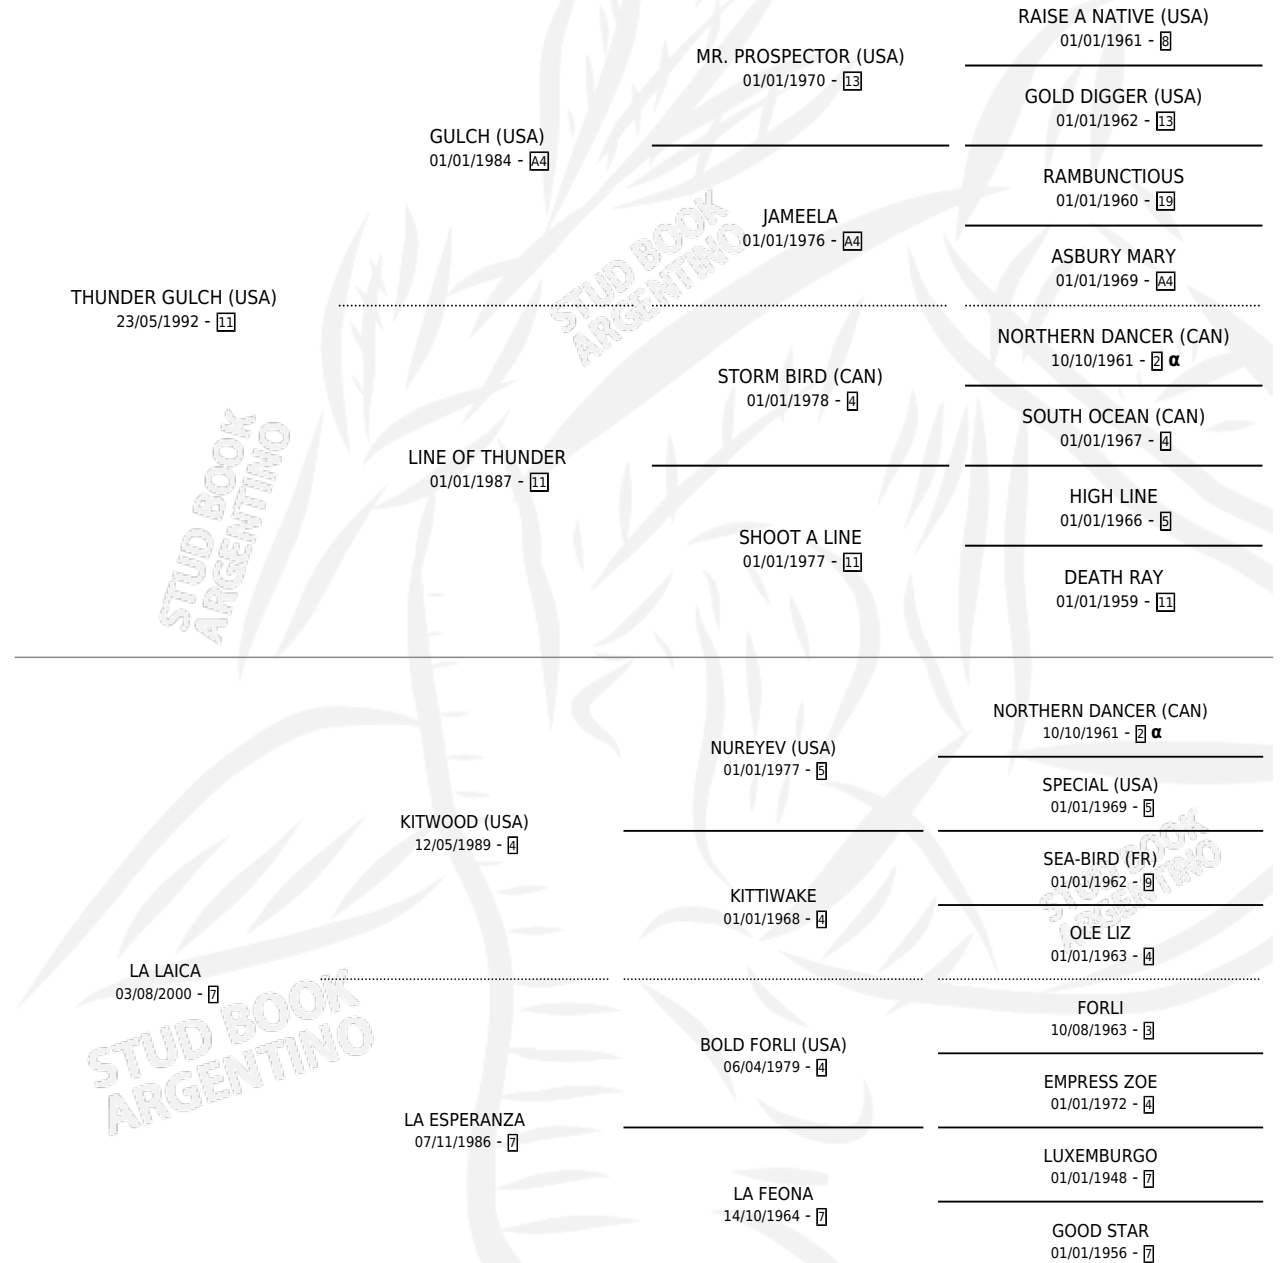

LETAL THUNDER

por THUNDER GULCH (USA) y LA LAICA por KITWOOD (USA)

Argentina · Macho · Alazan · SP · 16/09/2006
Familia 7 · Volumen 39

ESTADO

TIPIFICACIÓN SANGUÍNEA	X
TIPIFICACIÓN POR ADN	✓
PASAPORTE	X
IDENTIFICACIÓN POR MICROCHIP	X
REPRODUCTOR	X

Lugar de nacimiento: La Esperanza
Criador: La Esperanza

PEDIGREE

INBREEDING : α

CAMPAÑA

Solo carreras oficiales de Argentina

POR EDAD

EDAD	CC	1°	2°	3°	4°	5°	NP	CLC	CLG	CLCG1	CLGG1	IMPORTE	GANANCIA / CC
4 AÑOS	1	0	0	1	0	0	0	0	0	0	0	\$2,243	\$2,243
5 AÑOS	4	0	1	1	1	0	1	0	0	0	0	\$11,434	\$2,859
6 AÑOS	3	0	0	1	1	0	1	0	0	0	0	\$4,359	\$1,453
TOTALES	8	0	1	3	2	0	2	0	0	0	0	\$18,036	\$2,255
%		0.0%	12.5%	37.5%	25.0%	0.0%	25.0%	0.0%	0.0%	0.0%	0.0%		

Placés en La Punta en 8 carreras disputadas.

POR DISTANCIA

HIPODROMO	CC	1°	2°	3°	4°	5°	NP	CLC	CLG	CLCG1	CLGG1	IMPORTE
LA PUNTA	4	0	1	3	0	0	0	0	0	0	0	\$14,136
1200 MTS	1	0	0	1	0	0	0	0	0	0	0	\$2,759
1400 MTS	3	0	1	2	0	0	0	0	0	0	0	\$11,377
PALERMO	1	0	0	0	0	0	1	0	0	0	0	\$0
1200 MTS	1	0	0	0	0	0	1	0	0	0	0	\$0
SAN ISIDRO	2	0	0	0	1	0	1	0	0	0	0	\$1,600
1400 MTS	2	0	0	0	1	0	1	0	0	0	0	\$1,600
LA PLATA	1	0	0	0	1	0	0	0	0	0	0	\$2,300
1500 MTS	1	0	0	0	1	0	0	0	0	0	0	\$2,300