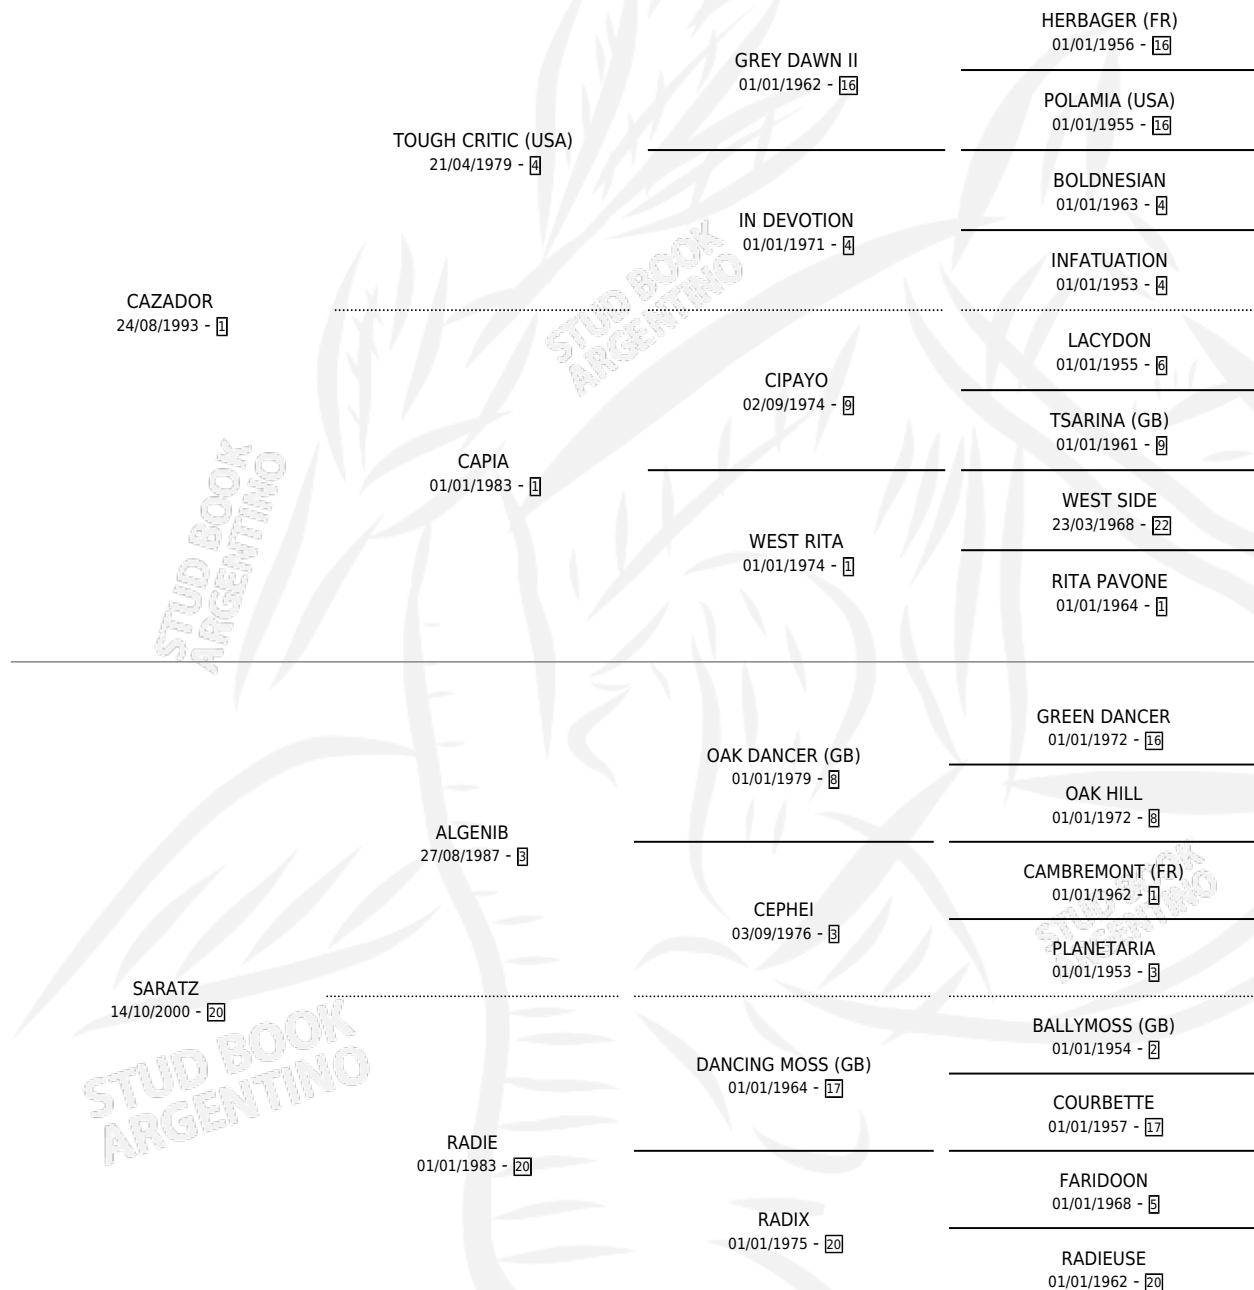

DOÑA IKI

por CAZADOR y SARATZ por ALGENIB

Argentina · Hembra · Alazan · SP · 16/10/2006
Familia 20-a · Volumen 39

ESTADO

TIPIFICACIÓN SANGUÍNEA	X
TIPIFICACIÓN POR ADN	✓
PASAPORTE	✓
IDENTIFICACIÓN POR MICROCHIP	X
REPRODUCTOR	✓

Lugar de nacimiento: Campo particular

Criador: Fanti Ricardo Antonio

~

HIJOS

	MACHOS	HEMBRAS
1 NACIERON	0	1

SIN ACTUACIONES

PEDIGREE

S