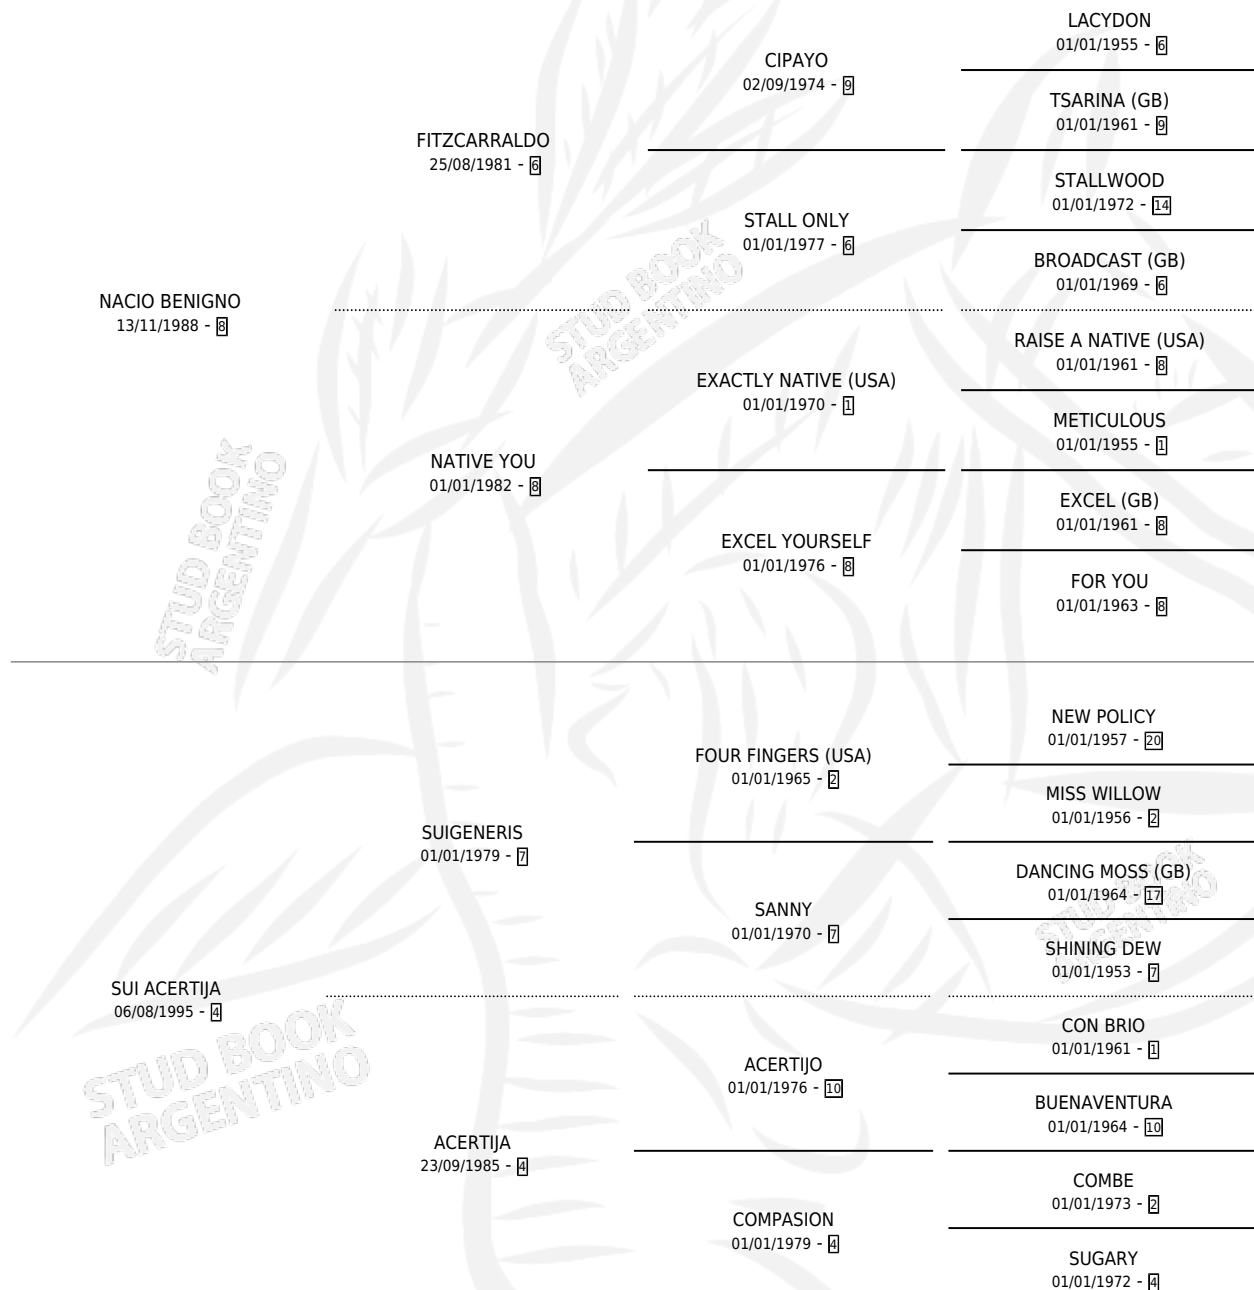

MARIQUITA ACERTIJA

por NACIO BENIGNO y SUI ACERTIJA por SUIGENERIS

Argentina · Hembra · Alazan · SP · 10/10/2006
Familia 4-p · Volumen 39

ESTADO

TIPIFICACIÓN SANGUÍNEA	X
TIPIFICACIÓN POR ADN	✓
PASAPORTE	✓
IDENTIFICACIÓN POR MICROCHIP	X
REPRODUCTOR	✓

Lugar de nacimiento: Santa Dominga
Criador: Santa Dominga

~

HIJOS

	MACHOS	HEMBRAS
2 NACIERON	1	1
1 CORRIERON	0	1

SIN ACTUACIONES

PEDIGREE

CAMPAÑA

Solo carreras oficiales de Argentina