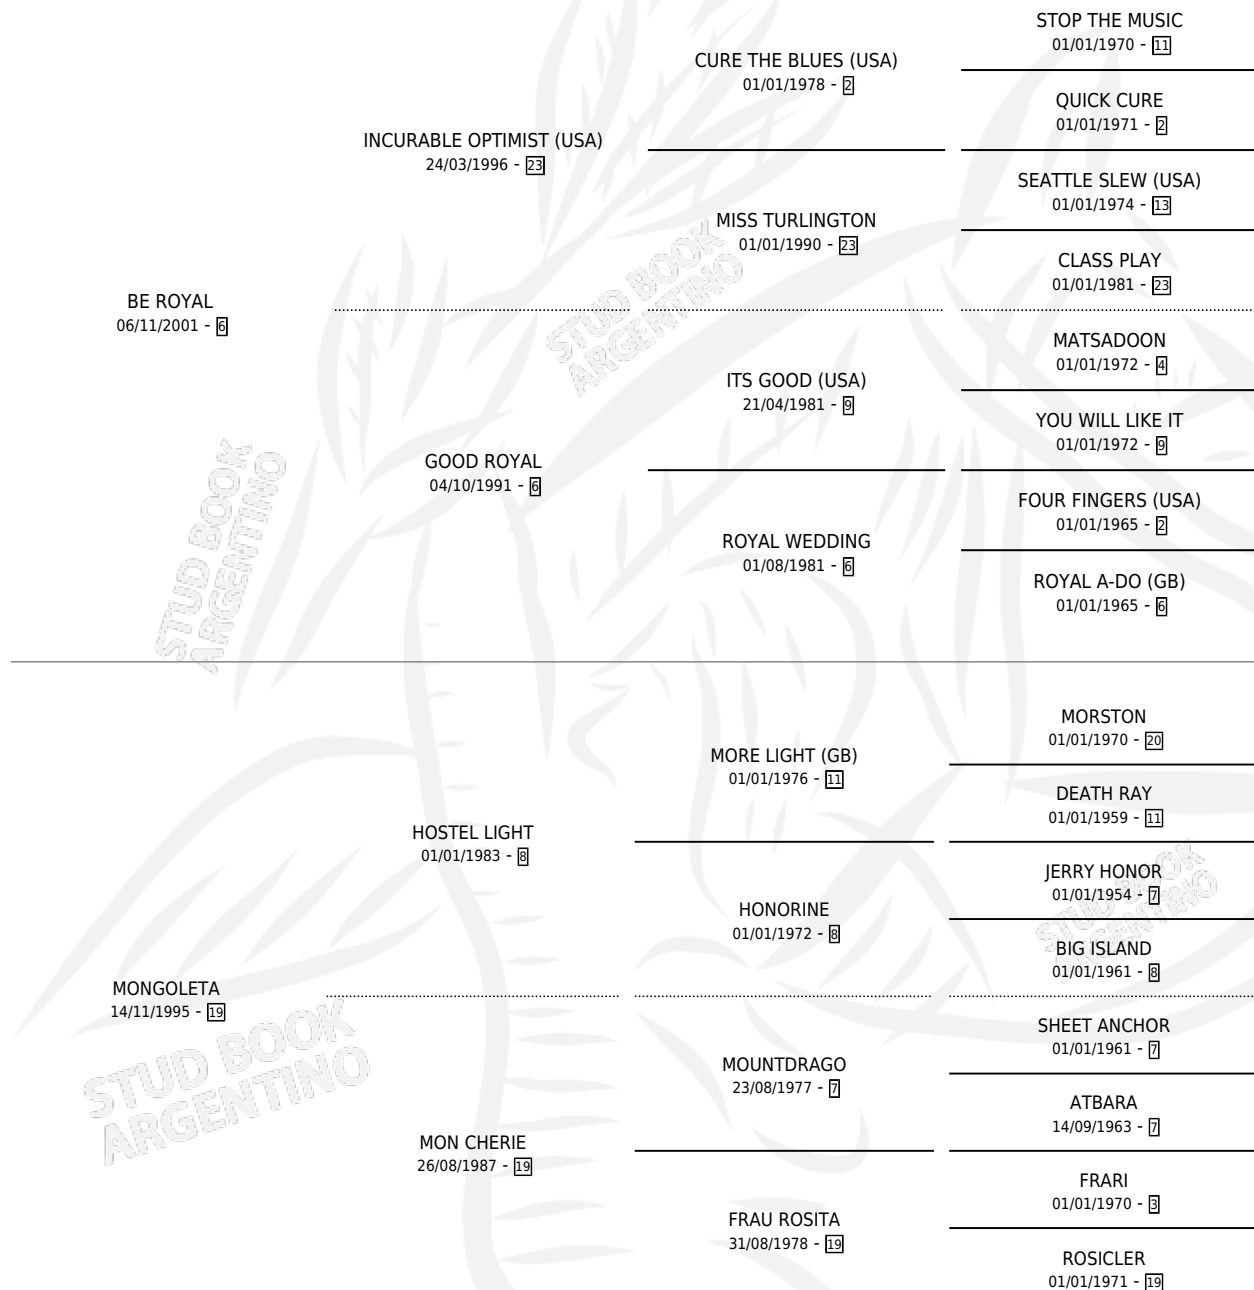

BE POSITIVA

por BE ROYAL y MONGOLETA por HOSTEL LIGHT

Argentina · Hembra · Alazan · SP · 19/09/2006
Familia 19 · Volumen 39

ESTADO

TIPIFICACIÓN SANGUÍNEA	X
TIPIFICACIÓN POR ADN	✓
PASAPORTE	✓
IDENTIFICACIÓN POR MICROCHIP	X
REPRODUCTOR	✓

Lugar de nacimiento: Yanina

Criador: Yanina

~

HIJOS

	MACHOS	HEMBRAS
5 NACIERON	0	5
SIN ACTUACIONES		

PEDIGREE

S

mientos 5 / Efectividad 83.33%

PADRILLO	PRODUCTO	CRIADOR	1ER SERVICIO	ÚLTIMO SERVICIO
CHICAGO PLUS	CHICA BRAVA (H ZC, 01/09/2018)	YANINA	21/08/2017	23/08/2017
CHICAGO PLUS	CHICA DANCER (H Z, 14/08/2017)	YANINA	11/08/2016	15/08/2016
TEMPESTUOSO	TEM-PAULA (H ZD, 10/09/2014)	YANINA	18/09/2014	24/09/2014
TEMPESTUOSO	TEM-PAULA (H ZD, 10/09/2014)	YANINA	01/10/2013	05/10/2013
TEMPESTUOSO	TEMPOSITIVA (H ZD, 20/09/2013)	YANINA	07/10/2012	10/10/2012
TEMPESTUOSO	TEMLAR (H ZD, 27/09/2012)	YANINA	02/10/2011	06/10/2011