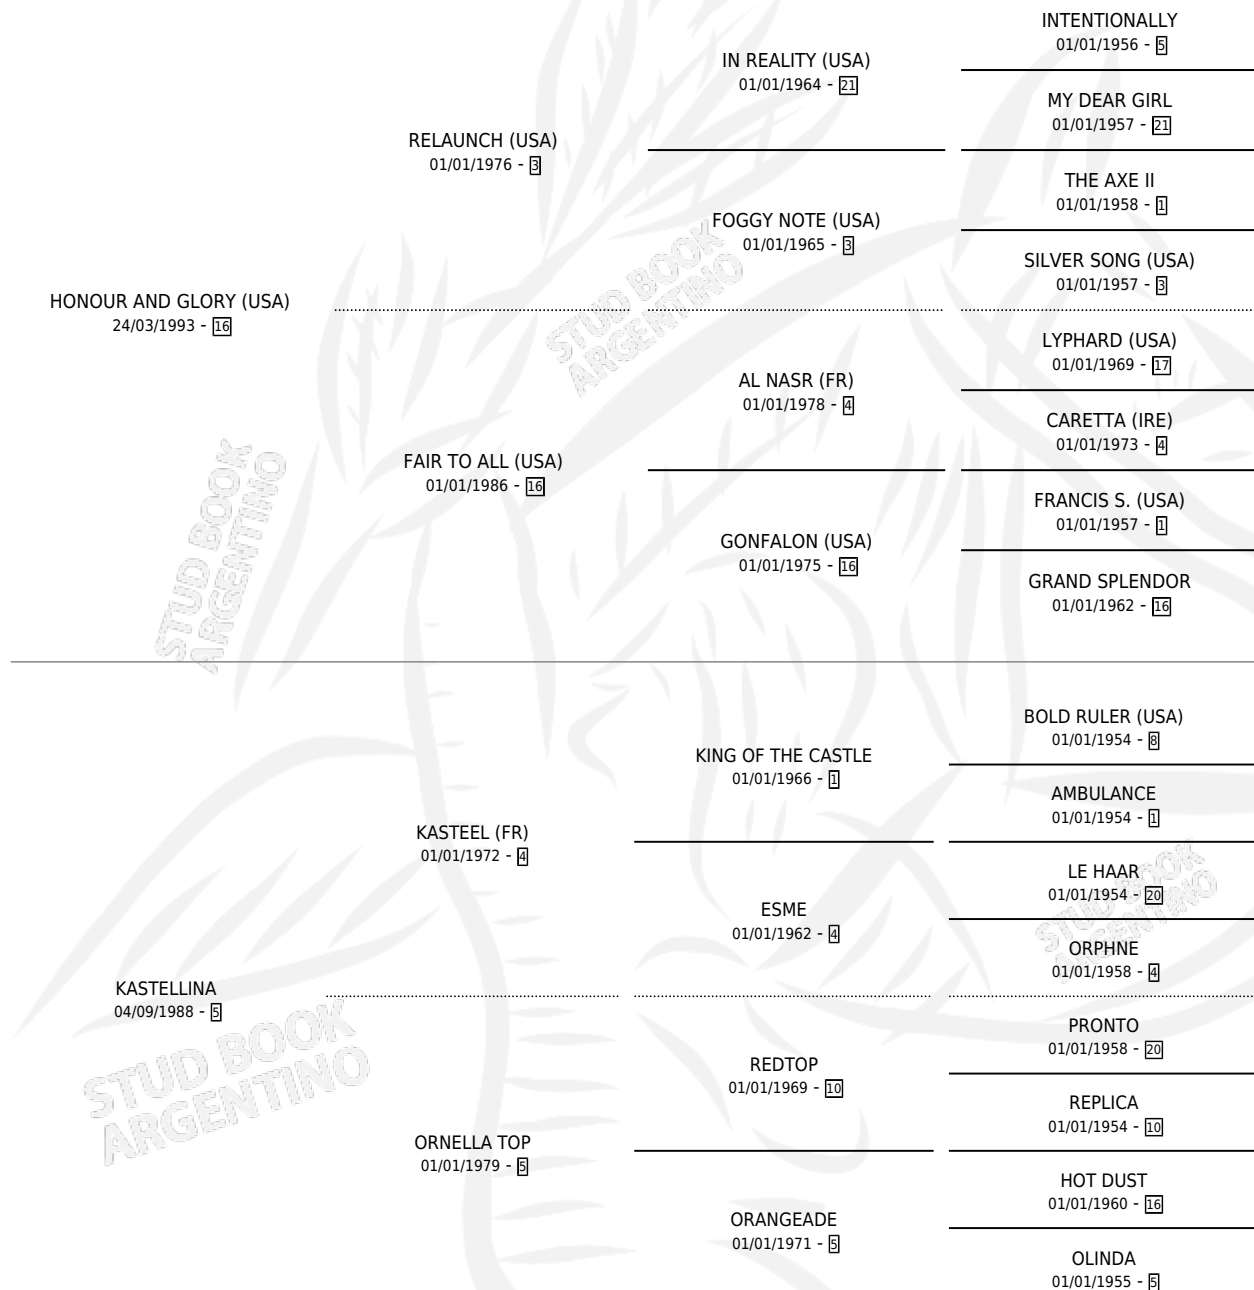

DOÑA KARMA

por HONOUR AND GLORY (USA) y KASTELLINA por KASTEEL (FR)

Argentina · Hembra · Zaino Doradillo · SP · 09/10/2006
Familia 5-h · Volumen 39

ESTADO

TIPIFICACIÓN SANGUÍNEA	X
TIPIFICACIÓN POR ADN	✓
PASAPORTE	X
IDENTIFICACIÓN POR MICROCHIP	X
REPRODUCTOR	✓

Lugar de nacimiento: San Benito

Criador: San Benito

~

HIJOS

	MACHOS	HEMBRAS
3 NACIERON	2	1
1 CORRIERON	1	0
1 GANARON	1	0
0 GANADORES CL	0 GANADORES GR	0 GANADORES G1

PEDIGREE

CAMPAÑA

Solo carreras oficiales de Argentina