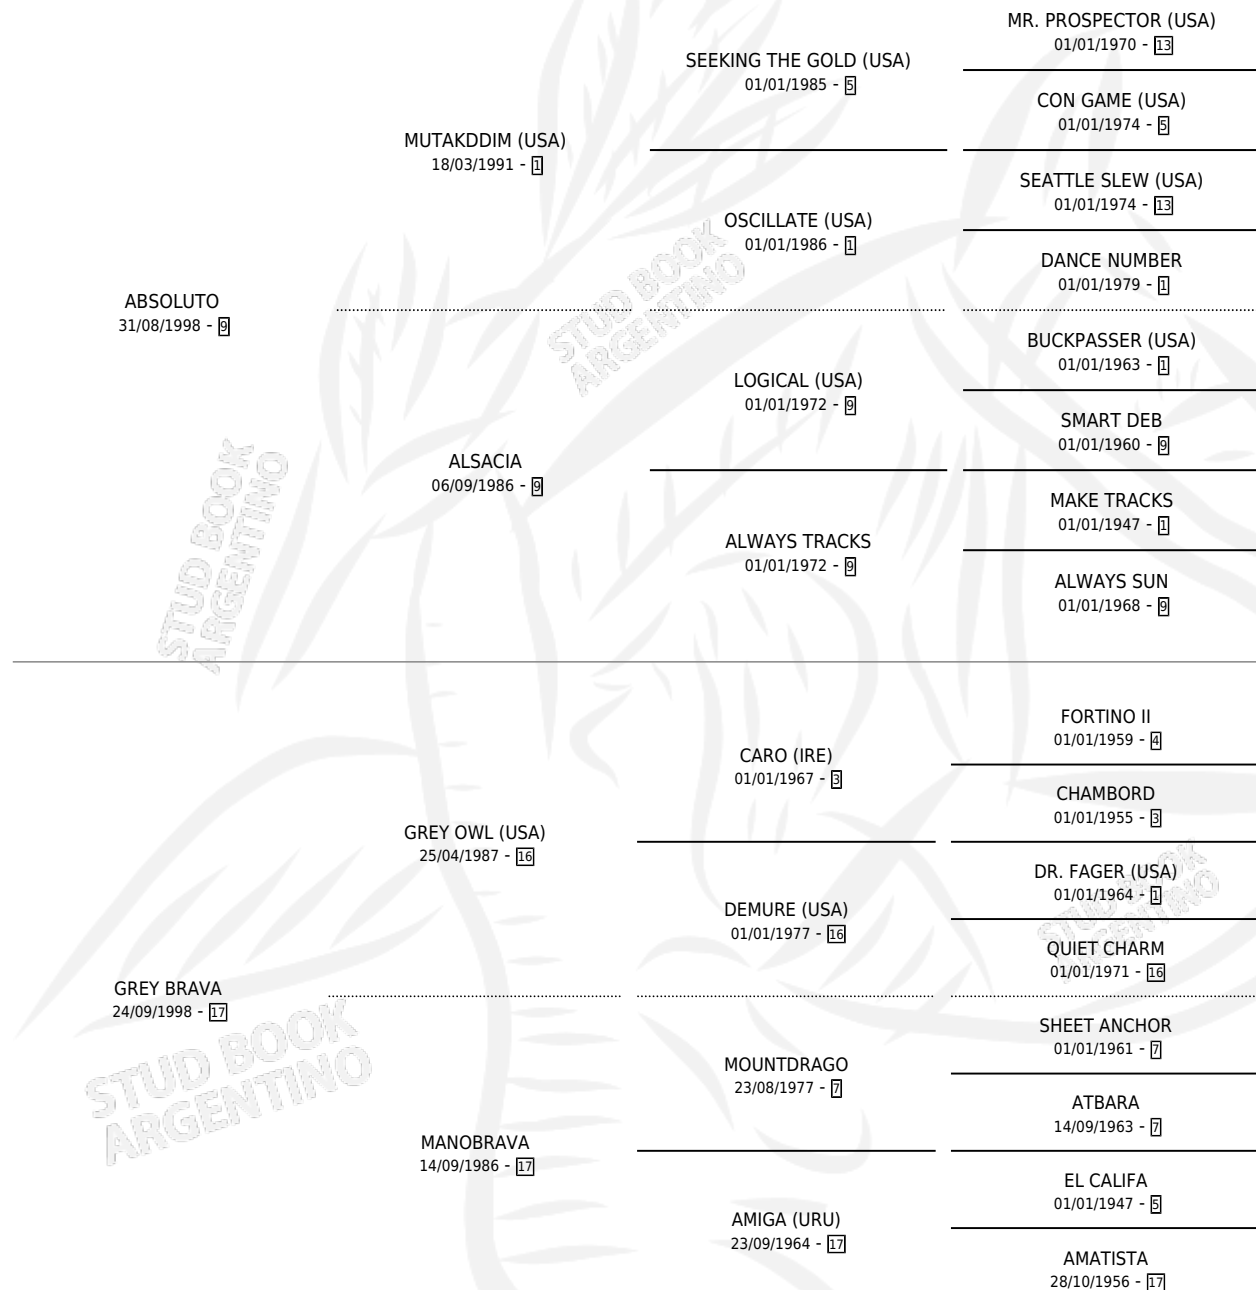

JUANDA GRANDIOSA

por ABSOLUTO y GREY BRAVA por GREY OWL (USA)

Argentina · Hembra · Alazan · SP · 25/09/2006
Familia 17-c · Volumen 39

ESTADO

TIPIFICACIÓN SANGUÍNEA	X
TIPIFICACIÓN POR ADN	✓
PASAPORTE	✓
IDENTIFICACIÓN POR MICROCHIP	X
REPRODUCTOR	X

Lugar de nacimiento: La Pituca

Criador: Sin dato

PEDIGREE

JUANDA GRANDIOSA

Datos oficiales del Stud Book Argentino

Documento generado el 11/05/2026

studbook.org.ar