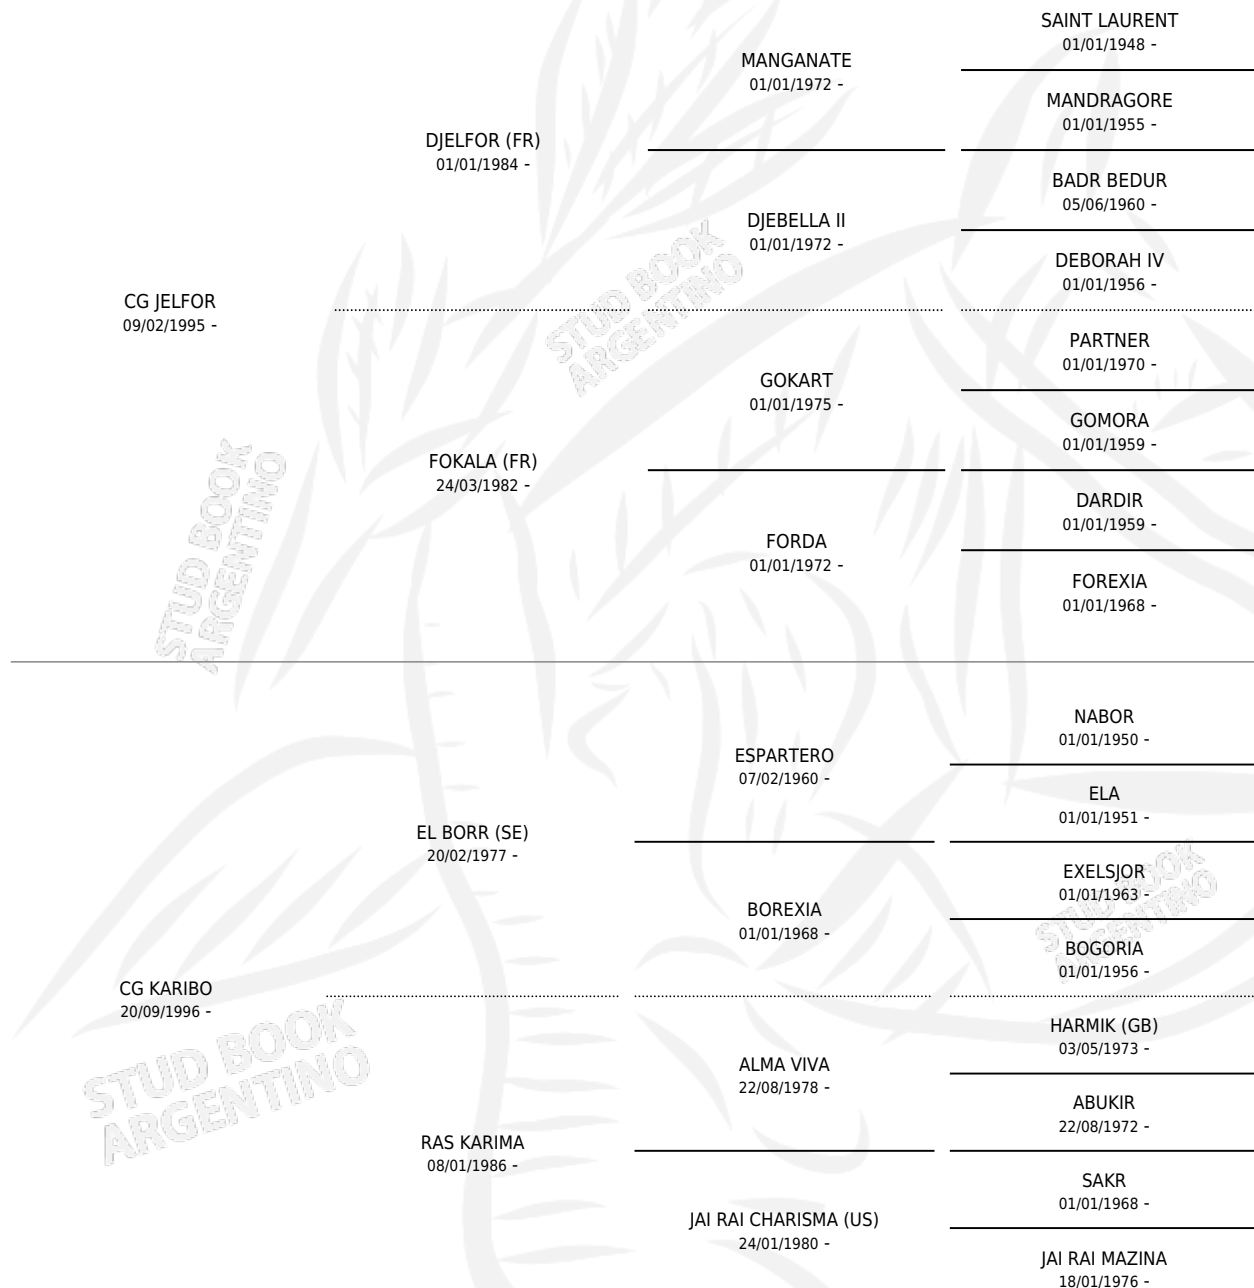

CG KARJEL

por CG JELFOR y CG KARIBO por EL BORR (SE)

Argentina · Hembra · Alazan · AP · 04/10/2006
Familia · Volumen 39

ESTADO

TIPIFICACIÓN SANGUÍNEA	X
TIPIFICACIÓN POR ADN	X
PASAPORTE	X
IDENTIFICACIÓN POR MICROCHIP	X
REPRODUCTOR	X

Lugar de nacimiento: Coe Pora

Criador: Coe Pora

PEDIGREE

CG KARJEL

Datos oficiales del Stud Book Argentino

Documento generado el 06/05/2026

studbook.org.ar