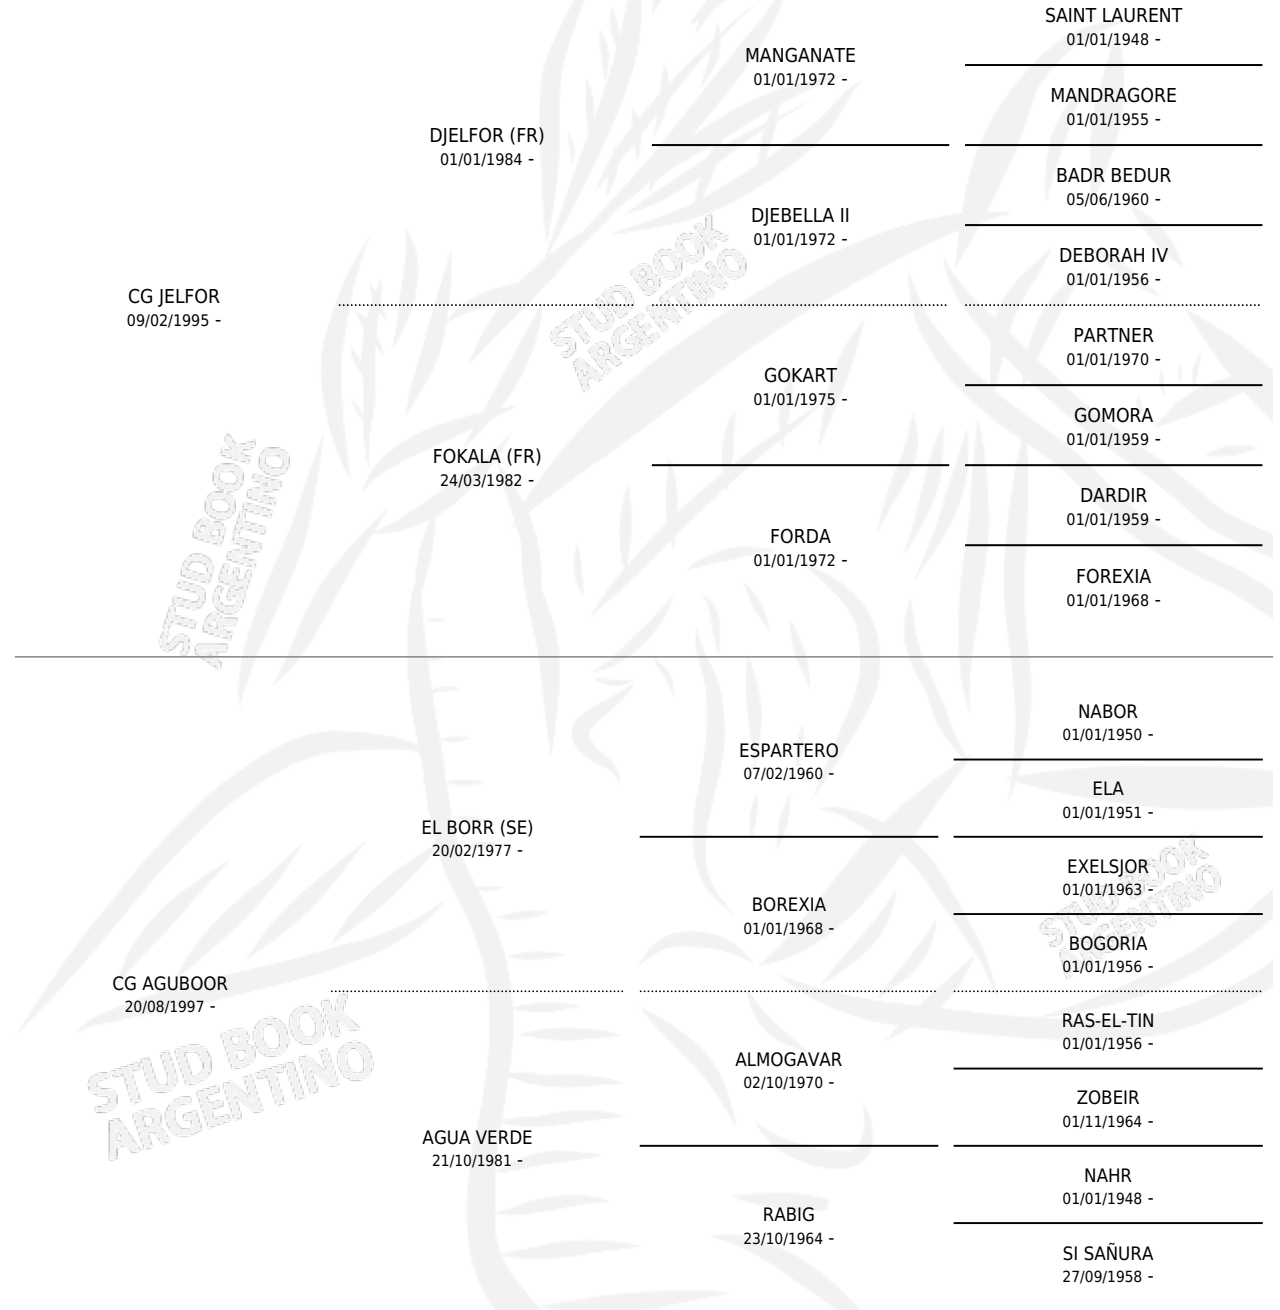

CG AGUJEL

por CG JELFOR y CG AGUBOOR por EL BORR (SE)

Argentina · Hembra · Alazan · AP · 20/09/2006
Familia · Volumen 39

ESTADO

TIPIFICACIÓN SANGUÍNEA	X
TIPIFICACIÓN POR ADN	X
PASAPORTE	X
IDENTIFICACIÓN POR MICROCHIP	X
REPRODUCTOR	X

Lugar de nacimiento: Coe Pora

Criador: Coe Pora

PEDIGREE

CG AGUJEL

Datos oficiales del Stud Book Argentino

Documento generado el 12/05/2026

studbook.org.ar