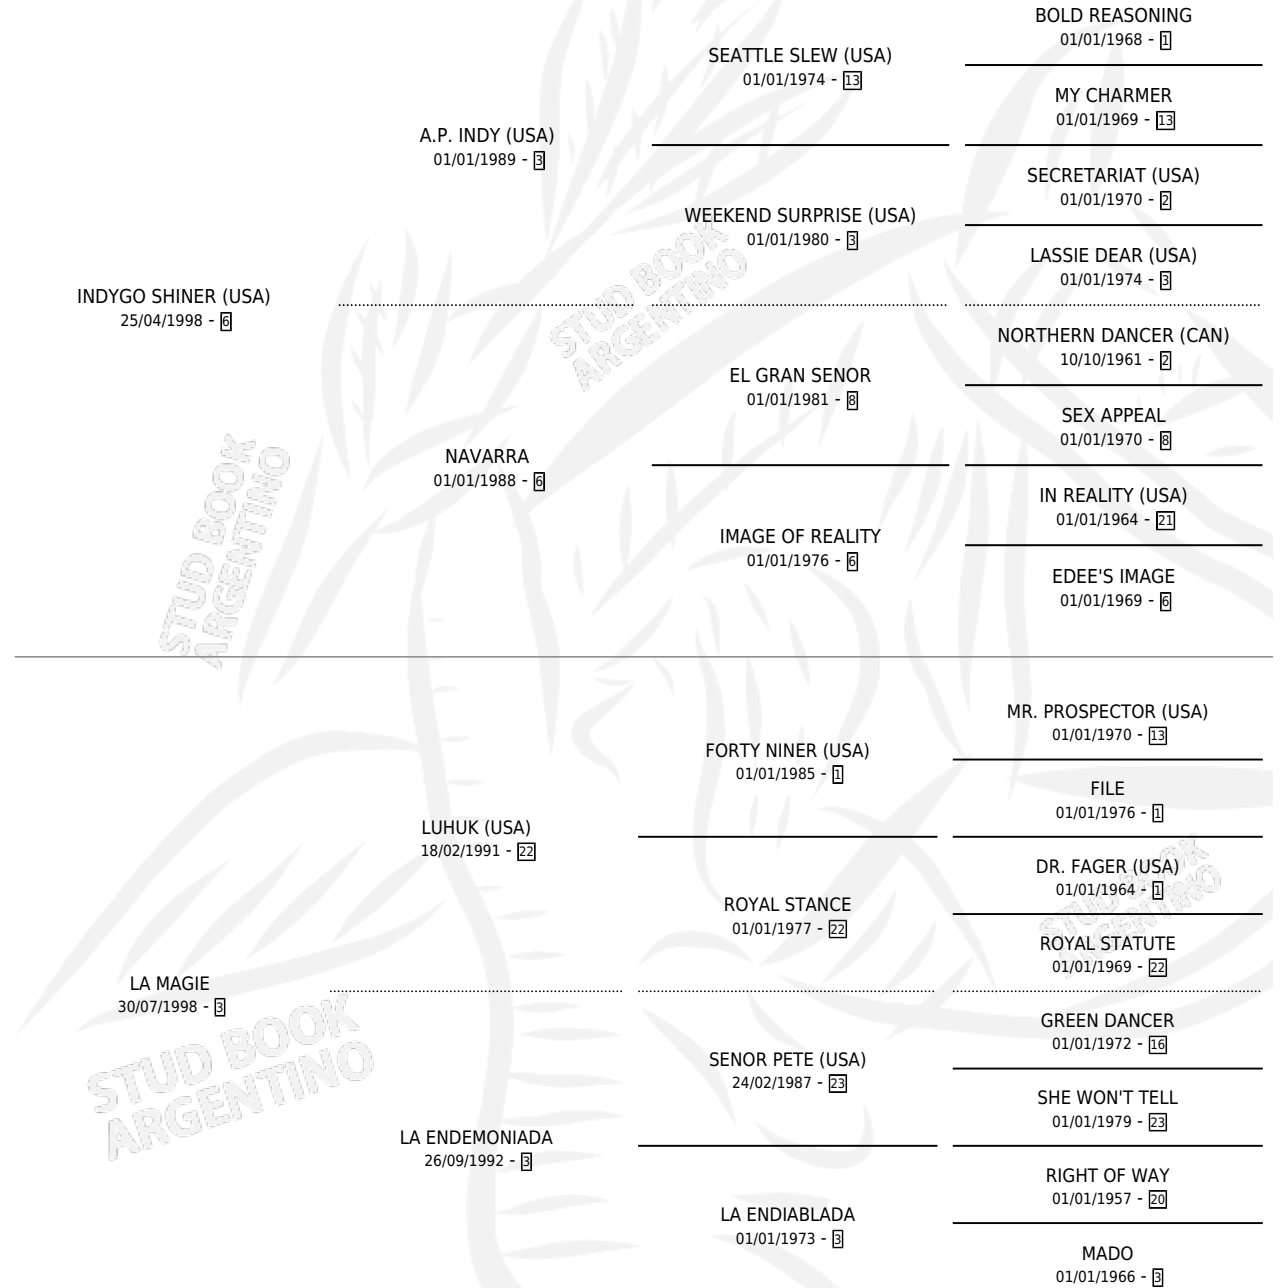

# LA CHARMANTE

por **INDYGO SHINER (USA)** y **LA MAGIE** por **LUHUK (USA)**

Argentina · Hembra · Alazan · SP · 26/09/2006  
Familia 3-h · Volumen 39

## ESTADO

TIPIFICACIÓN SANGUÍNEA	X
TIPIFICACIÓN POR ADN	✓
PASAPORTE	X
IDENTIFICACIÓN POR MICROCHIP	X
REPRODUCTOR	X

**Lugar de nacimiento:** La Quebrada

**Criador:** La Quebrada

## PEDIGREE

**EXPORTACIÓN / IMPORTACIÓN**

FECHA	MOVIMIENTO	PAÍS
17/02/2010	EXPORTADO	JAPON

~

**CAMPAÑA**

Solo carreras oficiales de Argentina