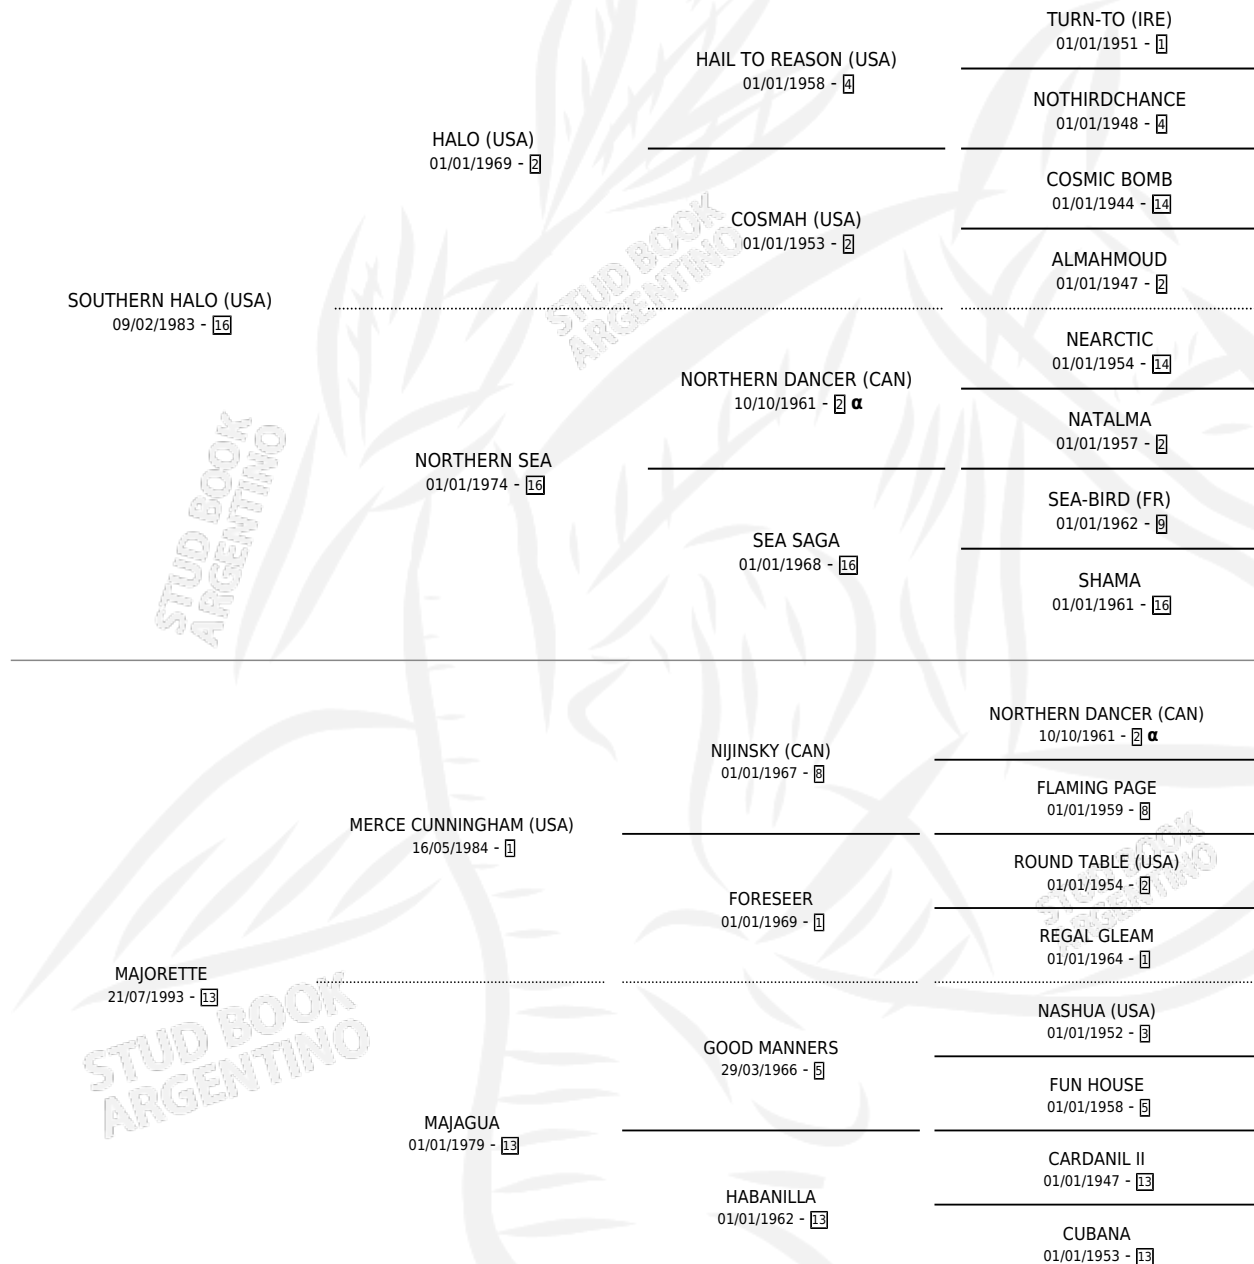

MAKER

por **SOUTHERN HALO (USA)** y **MAJORETTE** por **MERCE CUNNINGHAM (USA)**

Argentina · Macho · Zaino · SP · 26/09/2006
Familia 13-e · Volumen 39

ESTADO

TIPIFICACIÓN SANGUÍNEA	X
TIPIFICACIÓN POR ADN	✓
PASAPORTE	X
IDENTIFICACIÓN POR MICROCHIP	X
REPRODUCTOR	X

Lugar de nacimiento: La Quebrada
Criador: La Quebrada

PEDIGREE

INBREEDING : α

EXPORTACIÓN / IMPORTACIÓN

FECHA	MOVIMIENTO	PAÍS
05/07/2010	EXPORTADO	ESTADOS UNIDOS

~

CAMPAÑA

Solo carreras oficiales de Argentina

Ganador de 2 carreras en Palermo - \$90,900, a los 2 y 3 años.

POR DISTANCIA

HIPODROMO	CC	1°	2°	3°	4°	5°	NP	CLC	CLG	CLCG1	CLGG1	IMPORTE
PALERMO	4	2	0	0	1	0	1	1	0	1	0	\$76,500
1400 MTS	3	2	0	0	1	0	0	0	0	0	0	\$76,500
1500 MTS	1	0	0	0	0	0	1	1	0	1	0	\$0
SAN ISIDRO	2	0	1	0	1	0	0	0	0	0	0	\$14,400
1200 MTS	1	0	1	0	0	0	0	0	0	0	0	\$11,200
1000 MTS	1	0	0	0	1	0	0	0	0	0	0	\$3,200