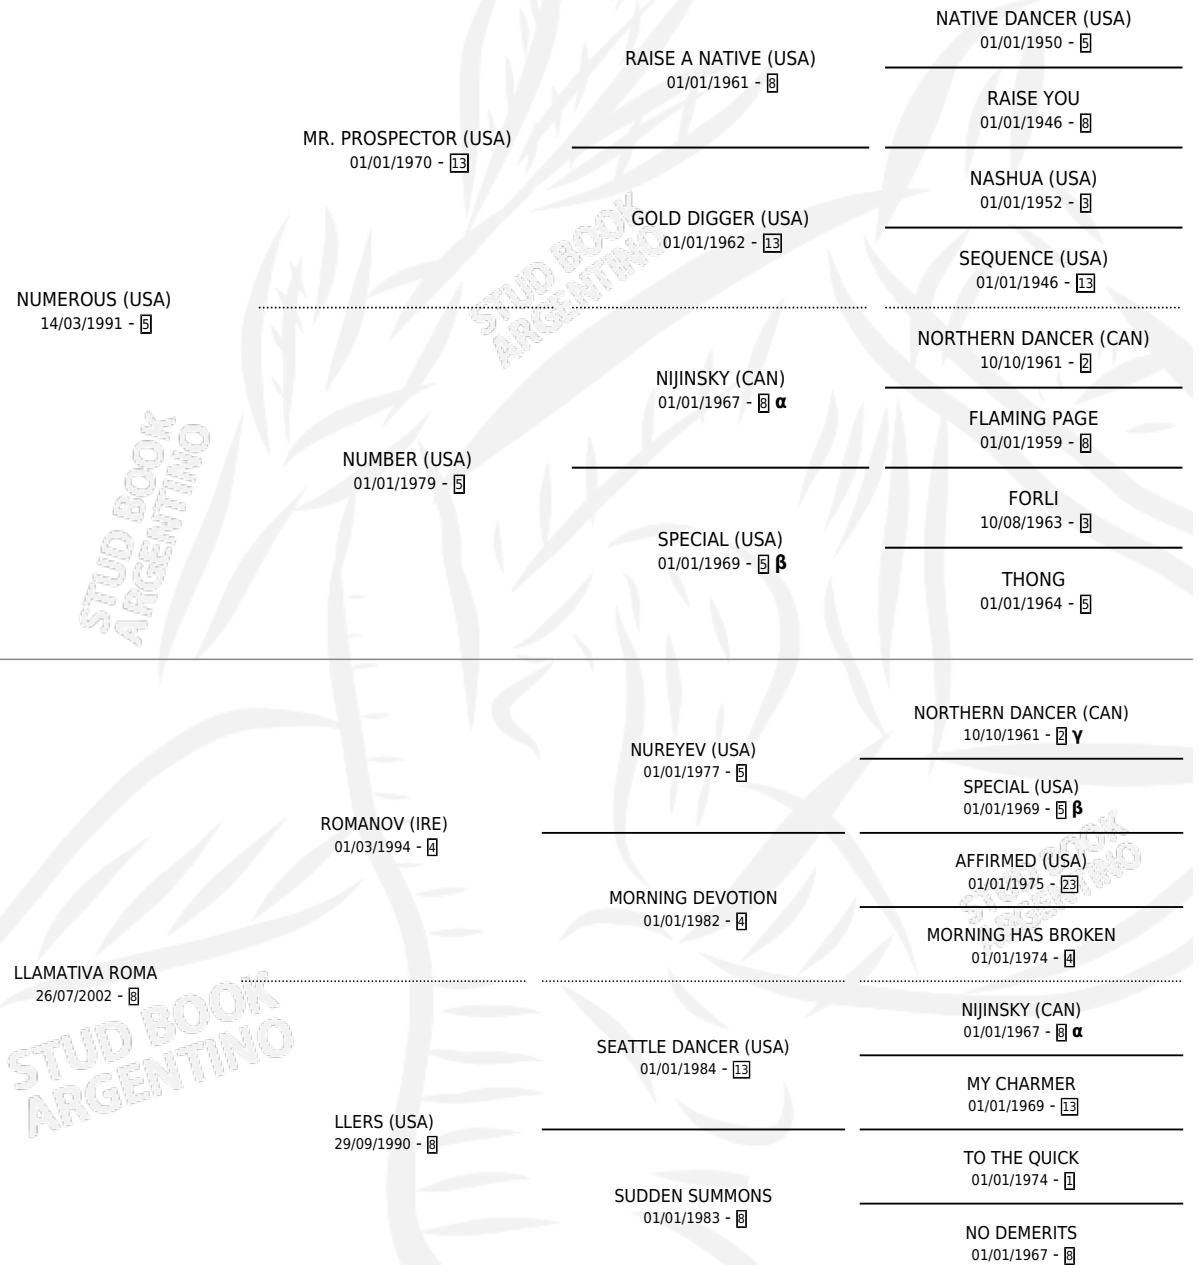

MR. LLAMARADA

por **NUMEROUS (USA)** y **LLAMATIVA ROMA** por **ROMANOV (IRE)**

Argentina · Macho · Zaino · SP · 04/10/2006
Familia 8-h · Volumen 39

ESTADO

| | |
|------------------------------|---|
| TIPIFICACIÓN SANGUÍNEA | X |
| TIPIFICACIÓN POR ADN | ✓ |
| PASAPORTE | X |
| IDENTIFICACIÓN POR MICROCHIP | X |
| REPRODUCTOR | X |

Lugar de nacimiento: Firmamento

Criador: Firmamento

PEDIGREE

INBREEDING : **α,β,γ**

MR. LLAMARADA

Datos oficiales del Stud Book Argentino

Documento generado el 12/05/2026

studbook.org.ar