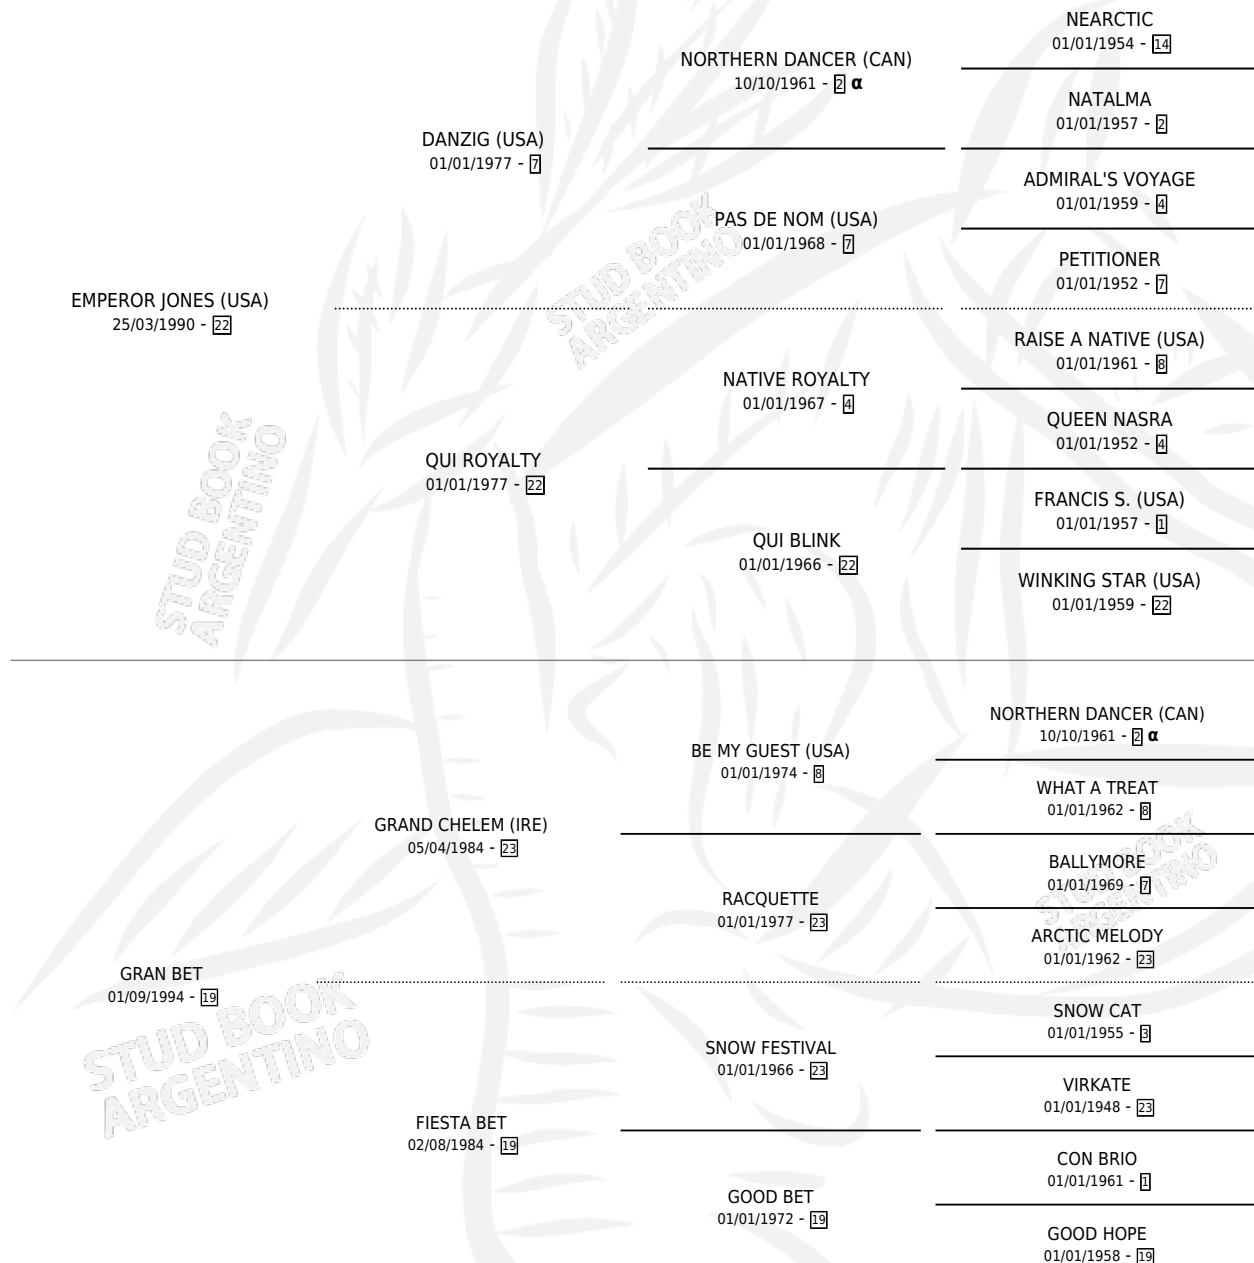

BET EMPEROR

por **EMPEROR JONES (USA)** y **GRAN BET** por **GRAND CHELEM (IRE)**

Argentina · Macho · Zaino Doradillo · SP · 07/10/2006
Familia 19-c · Volumen 39

ESTADO

TIPIFICACIÓN SANGUÍNEA	X
TIPIFICACIÓN POR ADN	✓
PASAPORTE	X
IDENTIFICACIÓN POR MICROCHIP	X
REPRODUCTOR	X

Lugar de nacimiento: Firmamento

Criador: Firmamento

PEDIGREE

INBREEDING : α