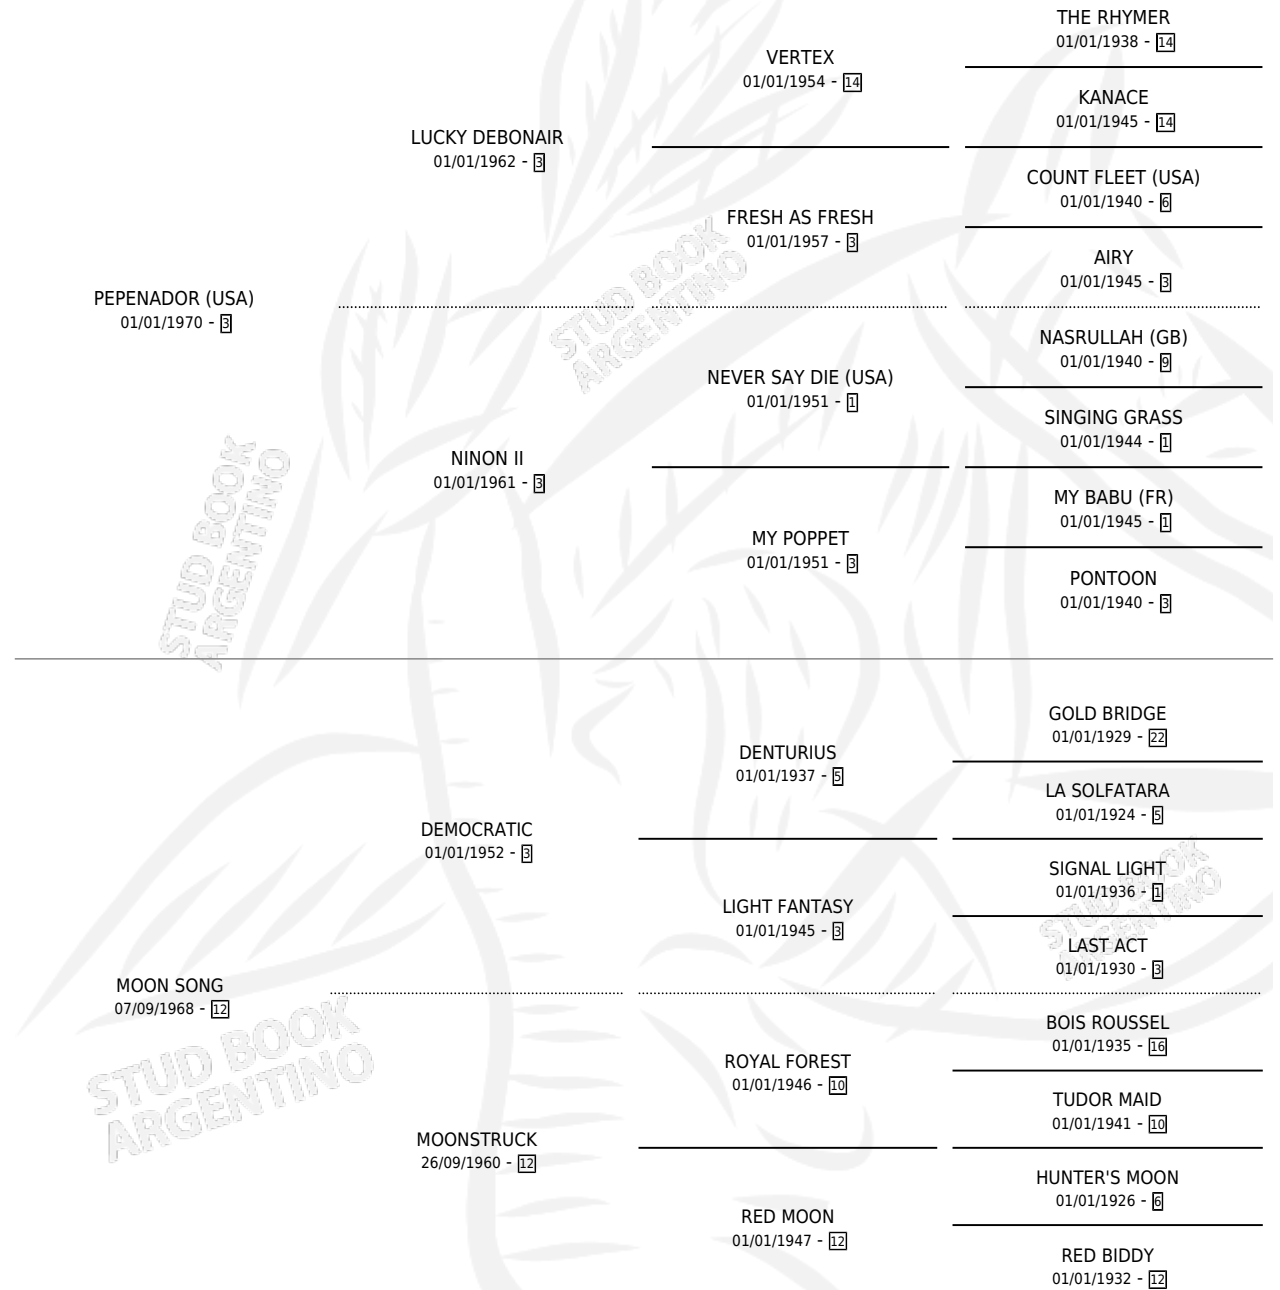

MANDRAKIN

por **PEPENADOR (USA)** y **MOON SONG** por **DEMOCRATIC**

Argentina · Macho · Alazan Tostado · SP · 01/01/1975
Familia 12-c · Volumen 29

ESTADO

TIPIFICACIÓN SANGUÍNEA	✓
TIPIFICACIÓN POR ADN	X
PASAPORTE	X
IDENTIFICACIÓN POR MICROCHIP	X
REPRODUCTOR	✓

Lugar de nacimiento: Campo particular

Criador: Sin dato

~

HIJOS

	MACHOS	HEMBRAS
42 NACIERON	20	22
22 CORRIERON	15	7
10 GANARON	7	3
0 GANADORES CL	0 GANADORES GR	0 GANADORES G1

PEDIGREE

CAMPAÑA

Solo carreras oficiales de Argentina