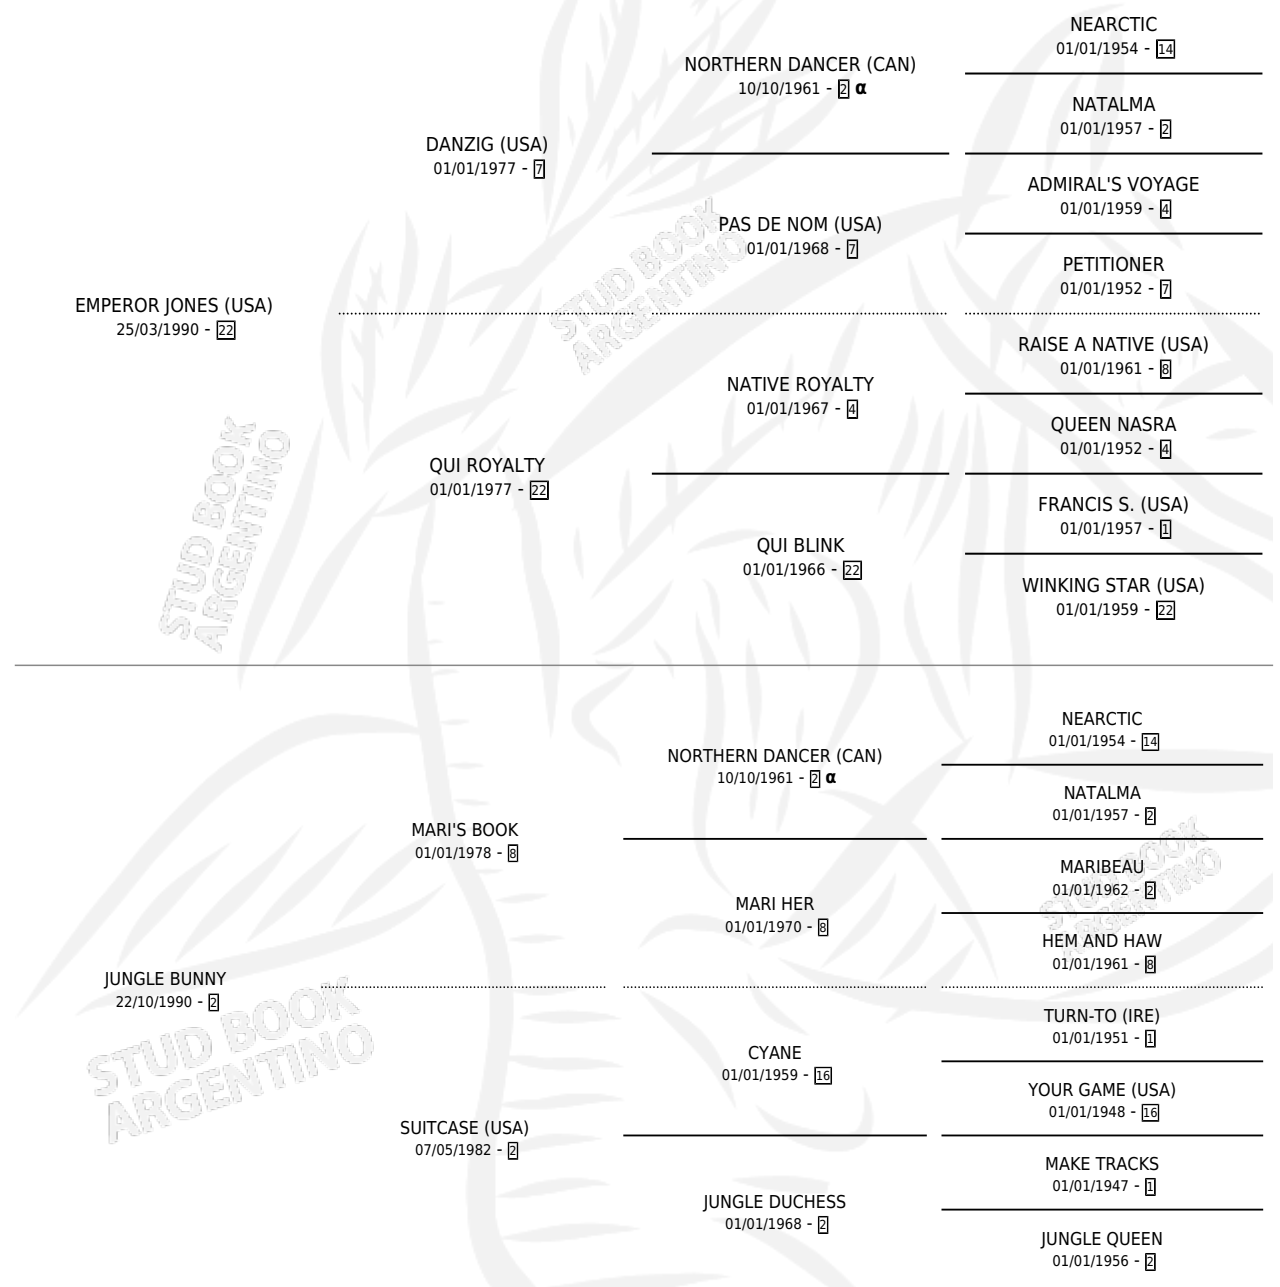

JUNGLE EMPEROR

por **EMPEROR JONES (USA)** y **JUNGLE BUNNY** por **MARI'S BOOK**

Argentina · Macho · Zaino · SP · 10/10/2006
Familia 2-g · Volumen 39

ESTADO

TIPIFICACIÓN SANGUÍNEA	X
TIPIFICACIÓN POR ADN	✓
PASAPORTE	X
IDENTIFICACIÓN POR MICROCHIP	X
REPRODUCTOR	X

Lugar de nacimiento: Firmamento
Criador: Firmamento

PEDIGREE

INBREEDING : α

~

CAMPAÑA

Solo carreras oficiales de Argentina

POR EDAD

EDAD	CC	1°	2°	3°	4°	5°	NP	CLC	CLG	CLCG1	CLGG1	IMPORTE	GANANCIA / CC
2 AÑOS	1	0	0	0	0	0	1	0	0	0	0	\$0	\$0
3 AÑOS	11	3	2	0	2	2	2	0	0	0	0	\$115,500	\$10,500
4 AÑOS	7	2	0	0	0	4	1	2	0	0	0	\$78,530	\$11,219
5 AÑOS	5	1	1	0	0	1	2	1	0	0	0	\$58,220	\$11,644
6 AÑOS	1	0	0	0	0	0	1	0	0	0	0	\$0	\$0
TOTALES	25	6	3	0	2	7	7	3	0	0	0	\$252,250	\$10,090
%		24.0%	12.0%	0.0%	8.0%	28.0%	28.0%	12.0%	0.0%	0.0%	0.0%		