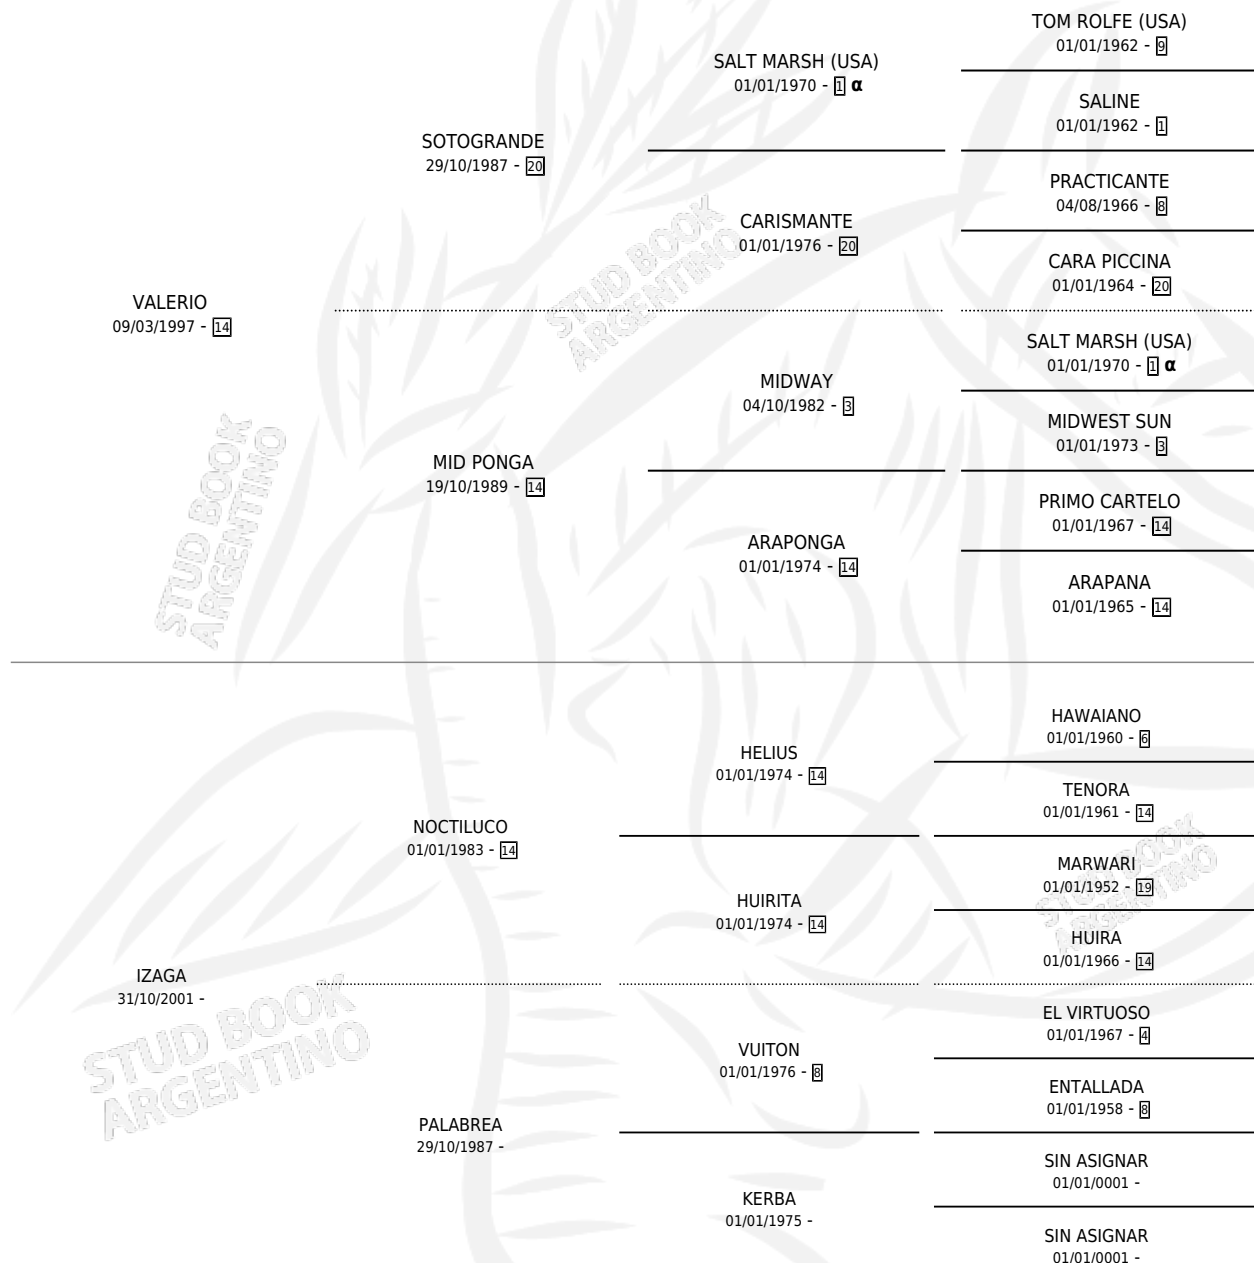

# OLAJE

por VALERIO y IZAGA por NOCTILUCO

Argentina · Macho · Zaino · SP · 21/10/2006  
Familia · Volumen 39

## ESTADO

TIPIFICACIÓN SANGUÍNEA	X
TIPIFICACIÓN POR ADN	X
PASAPORTE	X
IDENTIFICACIÓN POR MICROCHIP	X
REPRODUCTOR	X

**Lugar de nacimiento:** General Urquiza

**Criador:** Sin dato

## PEDIGREE

INBREEDING : α