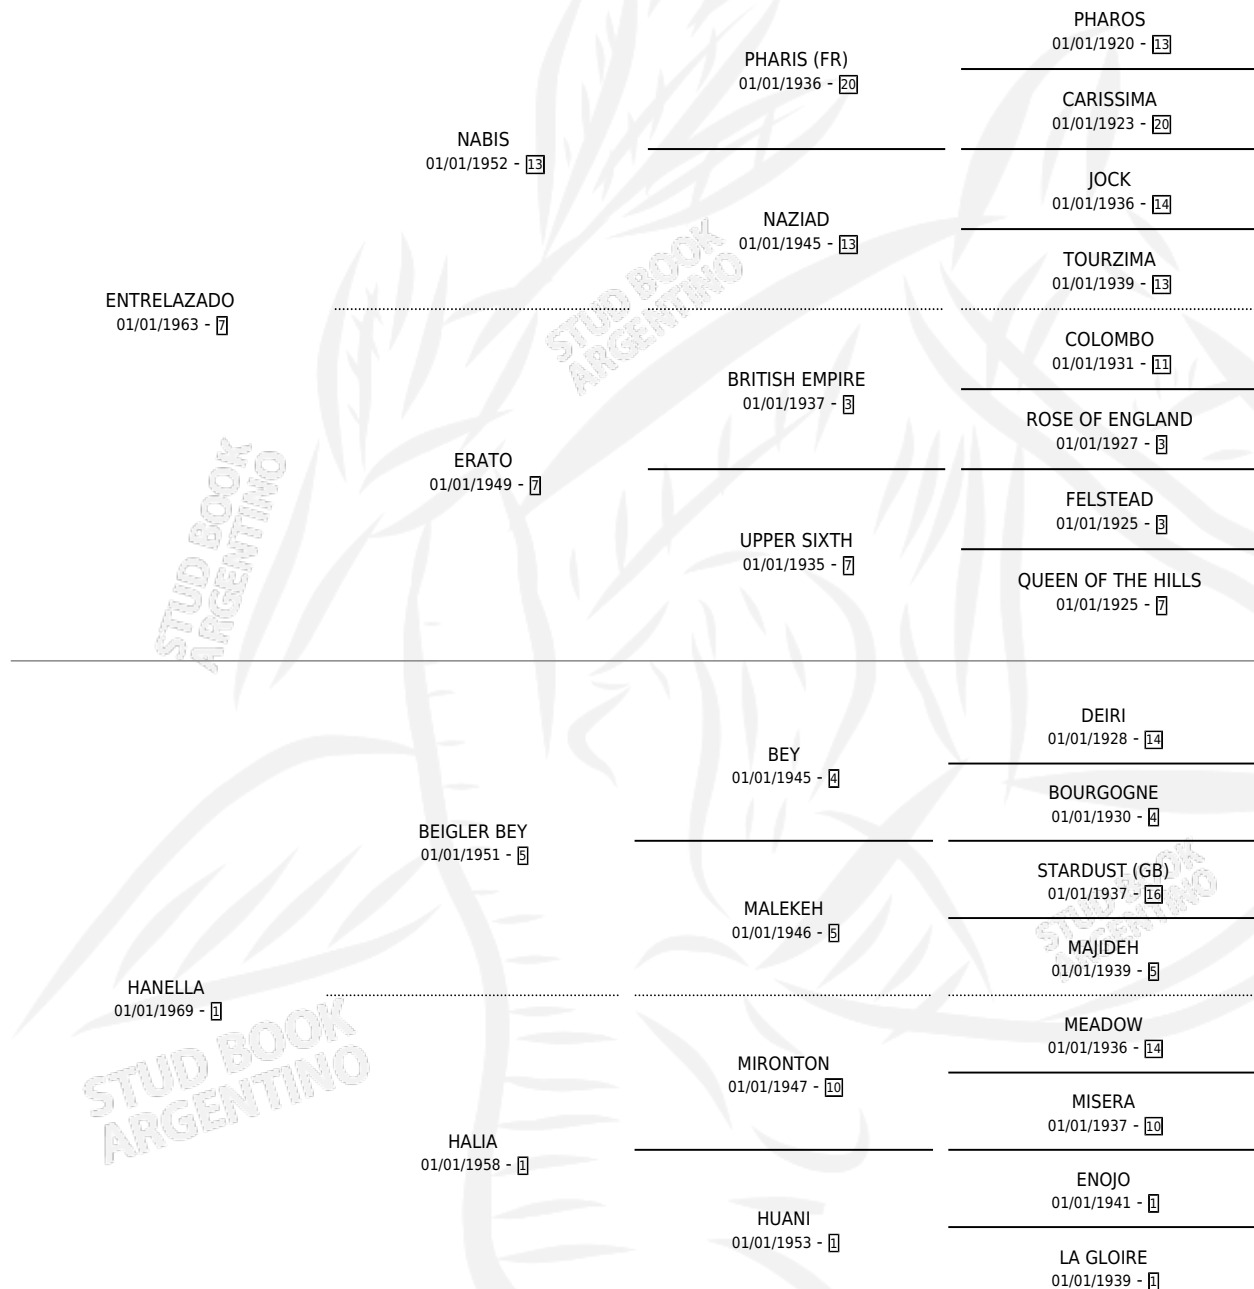

HARNAS

por **ENTRELAZADO** y **HANELLA** por **BEIGLER BEY**

Argentina · Hembra · Zaino · SP · 01/01/1975
Familia 1 · Volumen 29

ESTADO

TIPIFICACIÓN SANGUÍNEA	✓
TIPIFICACIÓN POR ADN	X
PASAPORTE	X
IDENTIFICACIÓN POR MICROCHIP	X
REPRODUCTOR	✓

Lugar de nacimiento: Campo particular

Criador: Astiz Miguel

~

HIJOS

	MACHOS	HEMBRAS
4 NACIERON	3	1
4 CORRIERON	3	1
3 GANARON	2	1
0 GANADORES CL	0 GANADORES GR	0 GANADORES G1

PEDIGREE