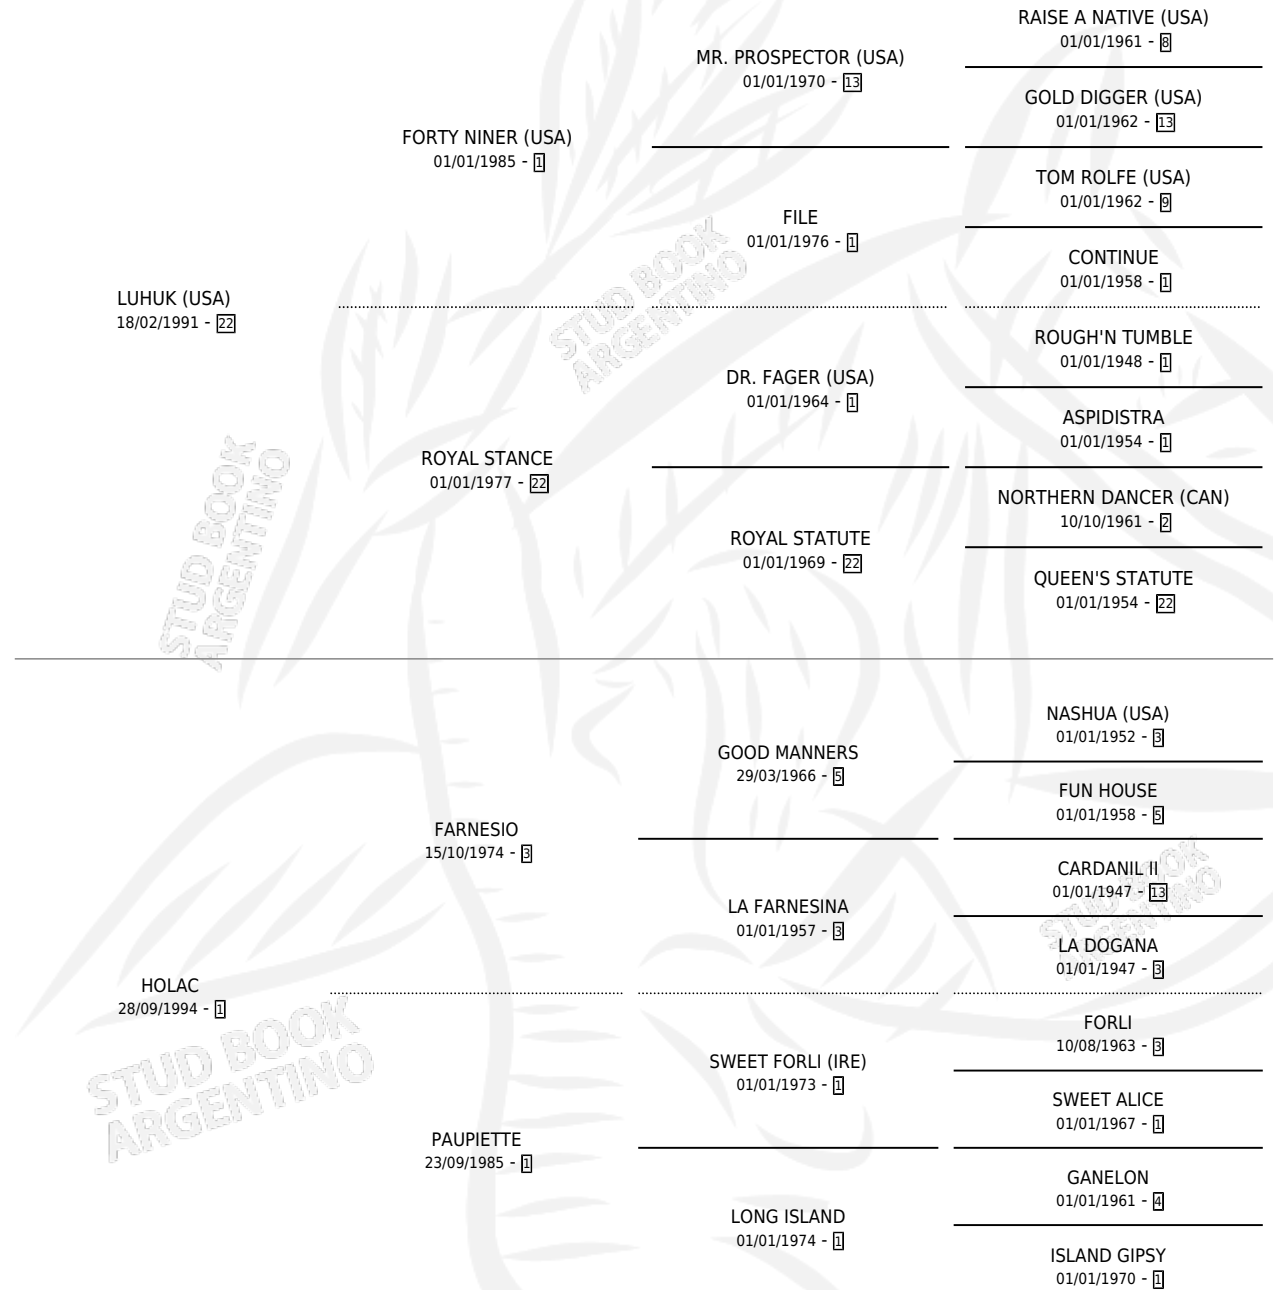

BIEN SENTADO

por LUHUK (USA) y HOLAC por FARNESIO

Argentina · Macho · Alazan · SP · 10/10/2006
Familia 1-e · Volumen 39

ESTADO

TIPIFICACIÓN SANGUÍNEA	X
TIPIFICACIÓN POR ADN	✓
PASAPORTE	X
IDENTIFICACIÓN POR MICROCHIP	X
REPRODUCTOR	X

Lugar de nacimiento: Campo particular
Criador: Monayer Carlos Alberto Virgini

PEDIGREE

CAMPAÑA

Solo carreras oficiales de Argentina

POR EDAD

EDAD	CC	1°	2°	3°	4°	5°	NP	CLC	CLG	CLCG1	CLGG1	IMPORTE	GANANCIA / CC
3 AÑOS	3	1	0	0	0	1	1	0	0	0	0	\$30,100	\$10,033
4 AÑOS	7	1	2	2	1	0	1	0	0	0	0	\$72,850	\$10,407
5 AÑOS	6	1	0	0	0	0	5	0	0	0	0	\$33,160	\$5,527
TOTALES	16	3	2	2	1	1	7	0	0	0	0	\$136,110	\$8,507
%		18.8%	12.5%	12.5%	6.3%	6.3%	43.8%	0.0%	0.0%	0.0%	0.0%		

Ganador de 3 carreras en San Isidro - \$136,110, a los 3,4 y 5 años.

POR DISTANCIA

HIPODROMO	CC	1°	2°	3°	4°	5°	NP	CLC	CLG	CLCG1	CLGG1	IMPORTE
SAN ISIDRO	13	3	2	2	1	0	5	0	0	0	0	\$134,510
1400 MTS	5	1	1	0	0	0	3	0	0	0	0	\$40,435
2000 MTS	2	0	0	0	0	0	2	0	0	0	0	\$3,200
1600 MTS	6	2	1	2	1	0	0	0	0	0	0	\$90,875
PALERMO	3	0	0	0	0	1	2	0	0	0	0	\$1,600
1600 MTS	1	0	0	0	0	0	1	0	0	0	0	\$0
1400 MTS	2	0	0	0	0	1	1	0	0	0	0	\$1,600